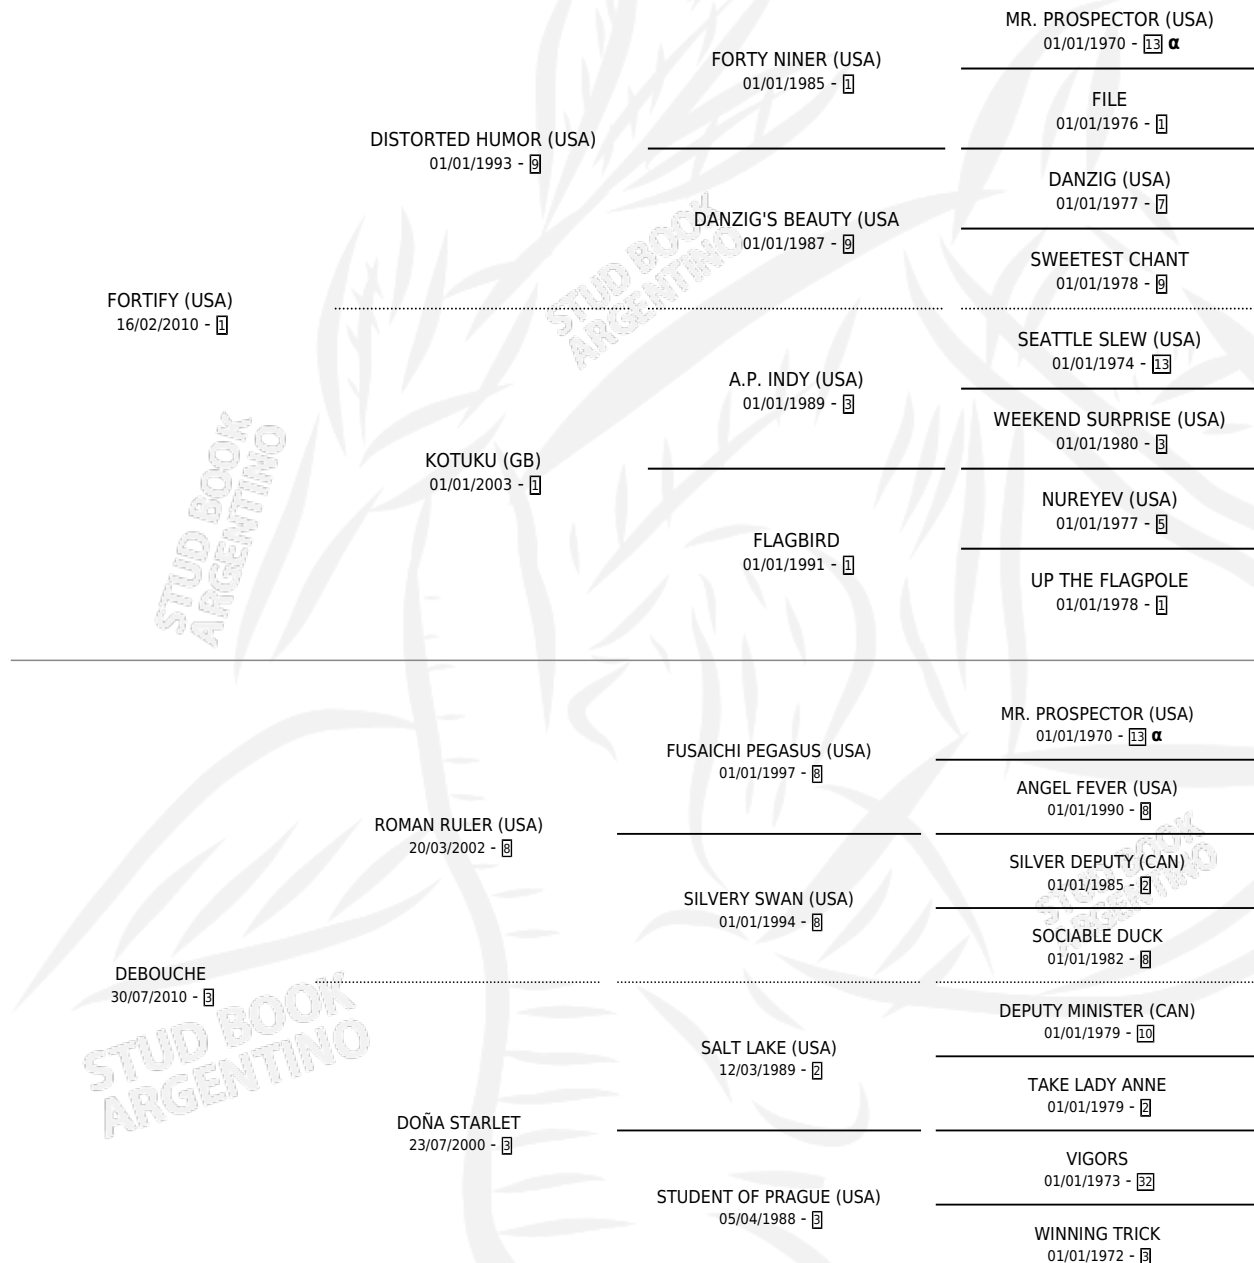

DULCE PENSAMIENTO

por FORTIFY (USA) y DEBOUCHE por ROMAN RULER (USA)

Argentina · Macho · Zaino · SP · 04/09/2019
Familia 3-n · Volumen 43

ESTADO

TIPIFICACIÓN SANGUÍNEA	X
TIPIFICACIÓN POR ADN	✓
PASAPORTE	✓
IDENTIFICACIÓN POR MICROCHIP	✓
REPRODUCTOR	X

Lugar de nacimiento: Vacacion
Criador: Vacacion

PEDIGREE

INBREEDING : α

CAMPAÑA

Solo carreras oficiales de Argentina

POR EDAD

EDAD	CC	1°	2°	3°	4°	5°	NP	CLC	CLG	CLCG1	CLGG1	IMPORTE	GANANCIA / CC
2 AÑOS	5	0	1	1	1	0	2	0	0	0	0	\$469,500	\$93,900
3 AÑOS	8	2	1	1	1	0	3	1	0	0	0	\$2,569,900	\$321,238
4 AÑOS	4	0	0	0	1	1	2	0	0	0	0	\$204,200	\$51,050
5 AÑOS	1	0	0	0	0	0	1	0	0	0	0	\$0	\$0
TOTALES	18	2	2	2	3	1	8	1	0	0	0	\$3,243,600	\$180,200
%		11.1%	11.1%	11.1%	16.7%	5.6%	44.4%	5.6%	0.0%	0.0%	0.0%		

Ganador de 2 carreras en San Isidro y La Plata - \$3,243,600, a los 3 años.

POR DISTANCIA

HIPODROMO	CC	1°	2°	3°	4°	5°	NP	CLC	CLG	CLCG1	CLGG1	IMPORTE
PALERMO	6	0	1	1	1	1	1	0	0	0	0	\$867,500
1000 MTS	1	0	0	0	0	0	0	0	0	0	0	\$0
1400 MTS	4	0	1	1	1	1	0	0	0	0	0	\$867,500
900 MTS	1	0	0	0	0	0	1	0	0	0	0	\$0
SAN ISIDRO	8	1	1	1	1	0	4	1	0	0	0	\$1,371,000
1000 MTS	1	0	0	0	0	0	1	0	0	0	0	\$0
1200 MTS	3	0	0	1	1	0	1	0	0	0	0	\$230,000
1400 MTS	4	1	1	0	0	0	2	1	0	0	0	\$1,141,000
LA PLATA	4	1	0	0	1	0	2	0	0	0	0	\$1,005,100
1400 MTS	2	1	0	0	0	0	1	0	0	0	0	\$874,200
1200 MTS	2	0	0	0	1	0	1	0	0	0	0	\$130,900