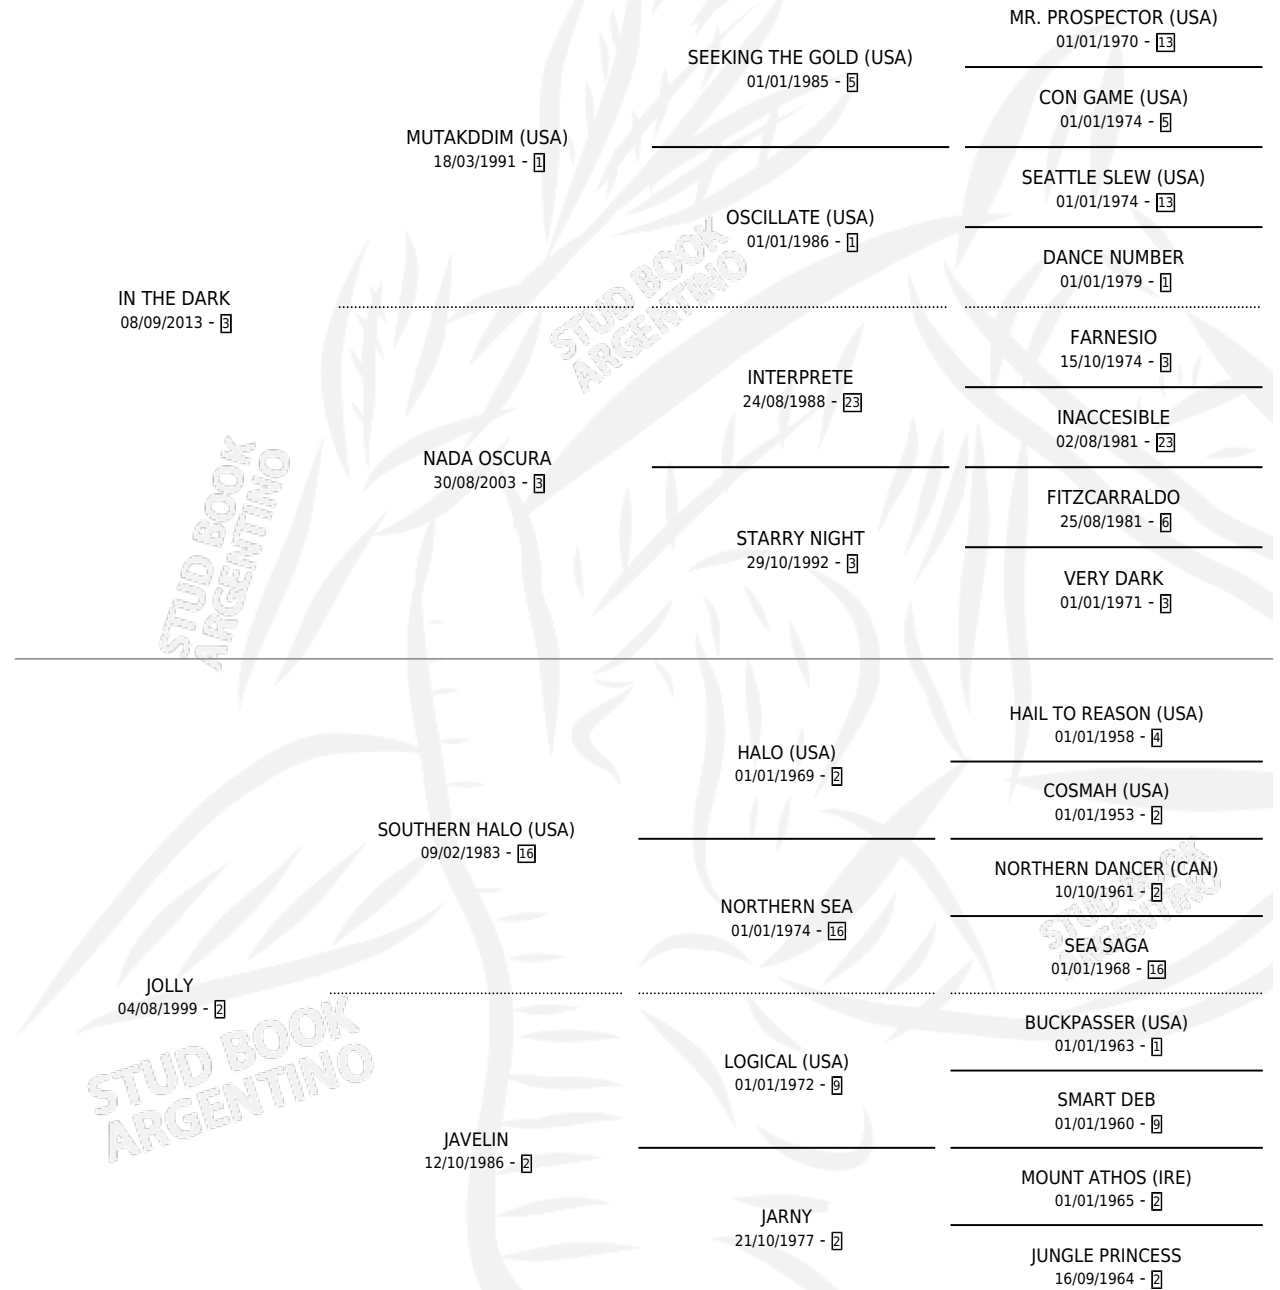

JET MODE

por **IN THE DARK** y **JOLLY** por **SOUTHERN HALO (USA)**

Argentina · Hembra · Alazan · SP · 01/09/2019
Familia 2-g · Volumen 43

ESTADO

TIPIFICACIÓN SANGUÍNEA	X
TIPIFICACIÓN POR ADN	✓
PASAPORTE	✓
IDENTIFICACIÓN POR MICROCHIP	✓
REPRODUCTOR	✓

Lugar de nacimiento: Vacacion

Criador: Vacacion

~

HIJOS

	MACHOS	HEMBRAS
3 NACIERON	1	2
1 CORRIERON	1	0
1 GANARON	1	0
0 GANADORES CL	0 GANADORES GR	0 GANADORES G1

PEDIGREE