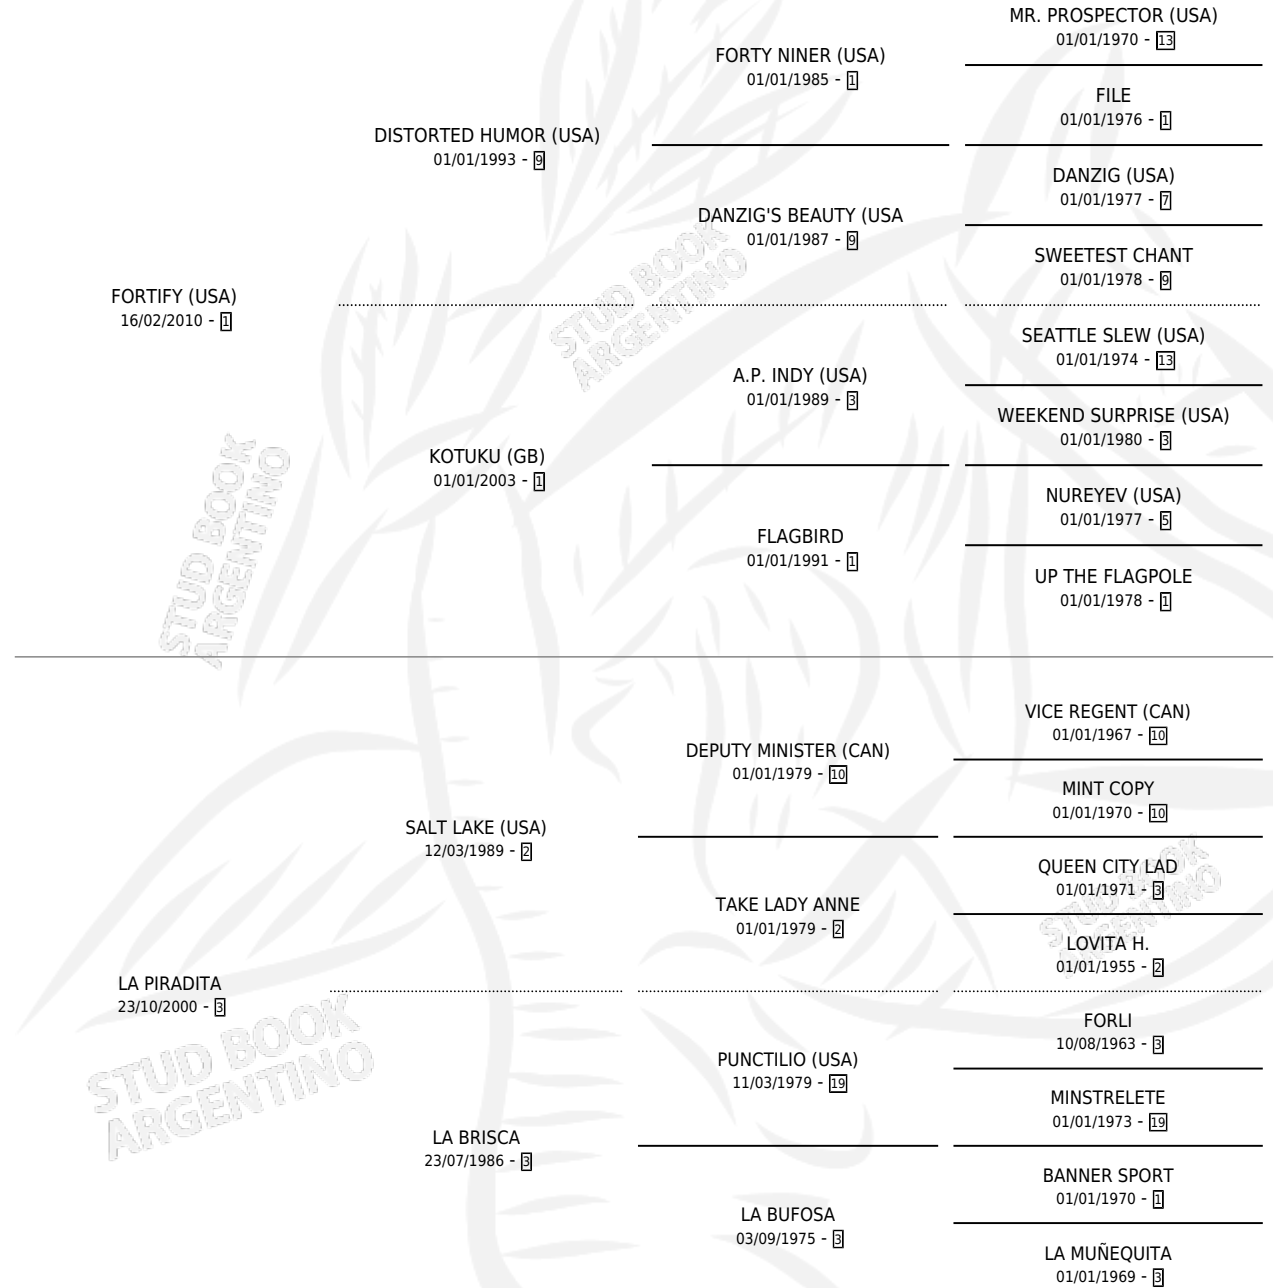

SEE THE FUTURE

por FORTIFY (USA) y LA PIRADITA por SALT LAKE (USA)

Argentina · Macho · Alazan · SP · 31/08/2019
Familia 3-h · Volumen 43

ESTADO

TIPIFICACIÓN SANGUÍNEA	X
TIPIFICACIÓN POR ADN	✓
PASAPORTE	✓
IDENTIFICACIÓN POR MICROCHIP	✓
REPRODUCTOR	X

Lugar de nacimiento: Vacacion

Criador: Vacacion

PEDIGREE

CAMPAÑA

Solo carreras oficiales de Argentina

POR EDAD

EDAD	CC	1°	2°	3°	4°	5°	NP	CLC	CLG	CLCG1	CLGG1	IMPORTE	GANANCIA / CC
3 AÑOS	7	2	0	0	2	1	2	0	0	0	0	\$1,362,875	\$194,696
4 AÑOS	8	0	0	2	3	0	3	0	0	0	0	\$637,000	\$79,625
TOTALES	15	2	0	2	5	1	5	0	0	0	0	\$1,999,875	\$133,325
%		13.3%	0.0%	13.3%	33.3%	6.7%	33.3%	0.0%	0.0%	0.0%	0.0%		