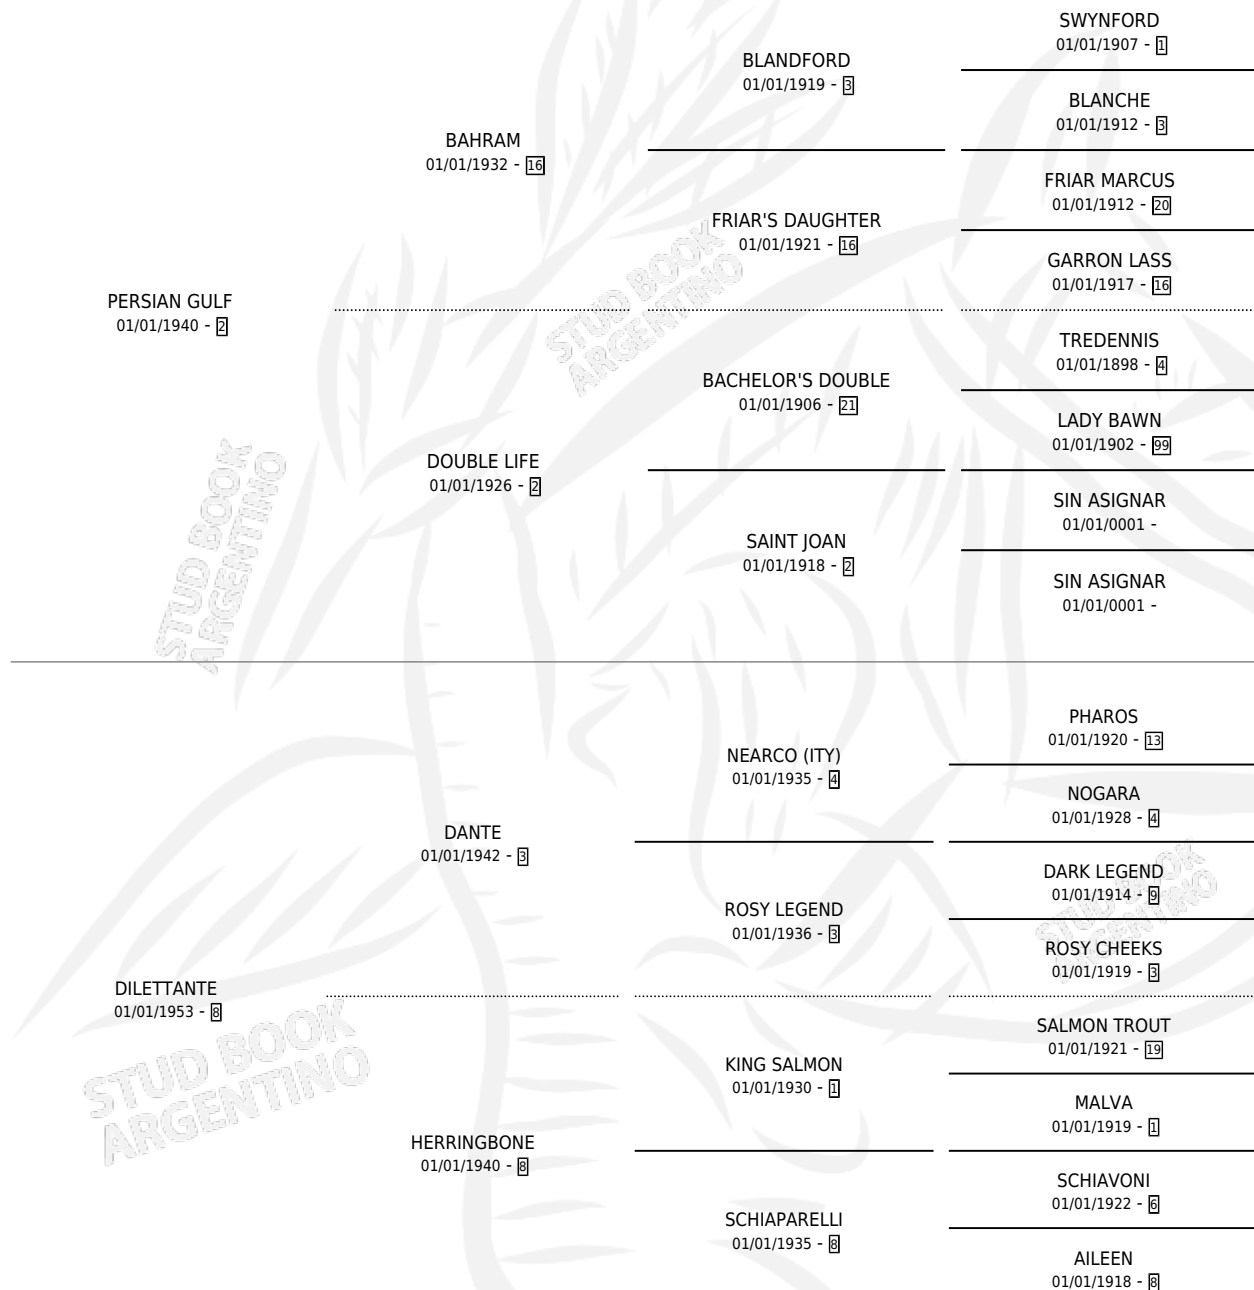

IDLE HOUR

por PERSIAN GULF y DILETTANTE por DANTE

Argentina · Macho · Zaino Colorado · SP · 01/01/1959
Familia 8-c · Volumen 23

ESTADO

TIPIFICACIÓN SANGUÍNEA	X
TIPIFICACIÓN POR ADN	X
PASAPORTE	X
IDENTIFICACIÓN POR MICROCHIP	X
REPRODUCTOR	✓

Lugar de nacimiento: Campo particular

Criador: Sin dato

~

HIJOS

	MACHOS	HEMBRAS
57 NACIERON	16	41
SIN ACTUACIONES		

PEDIGREE