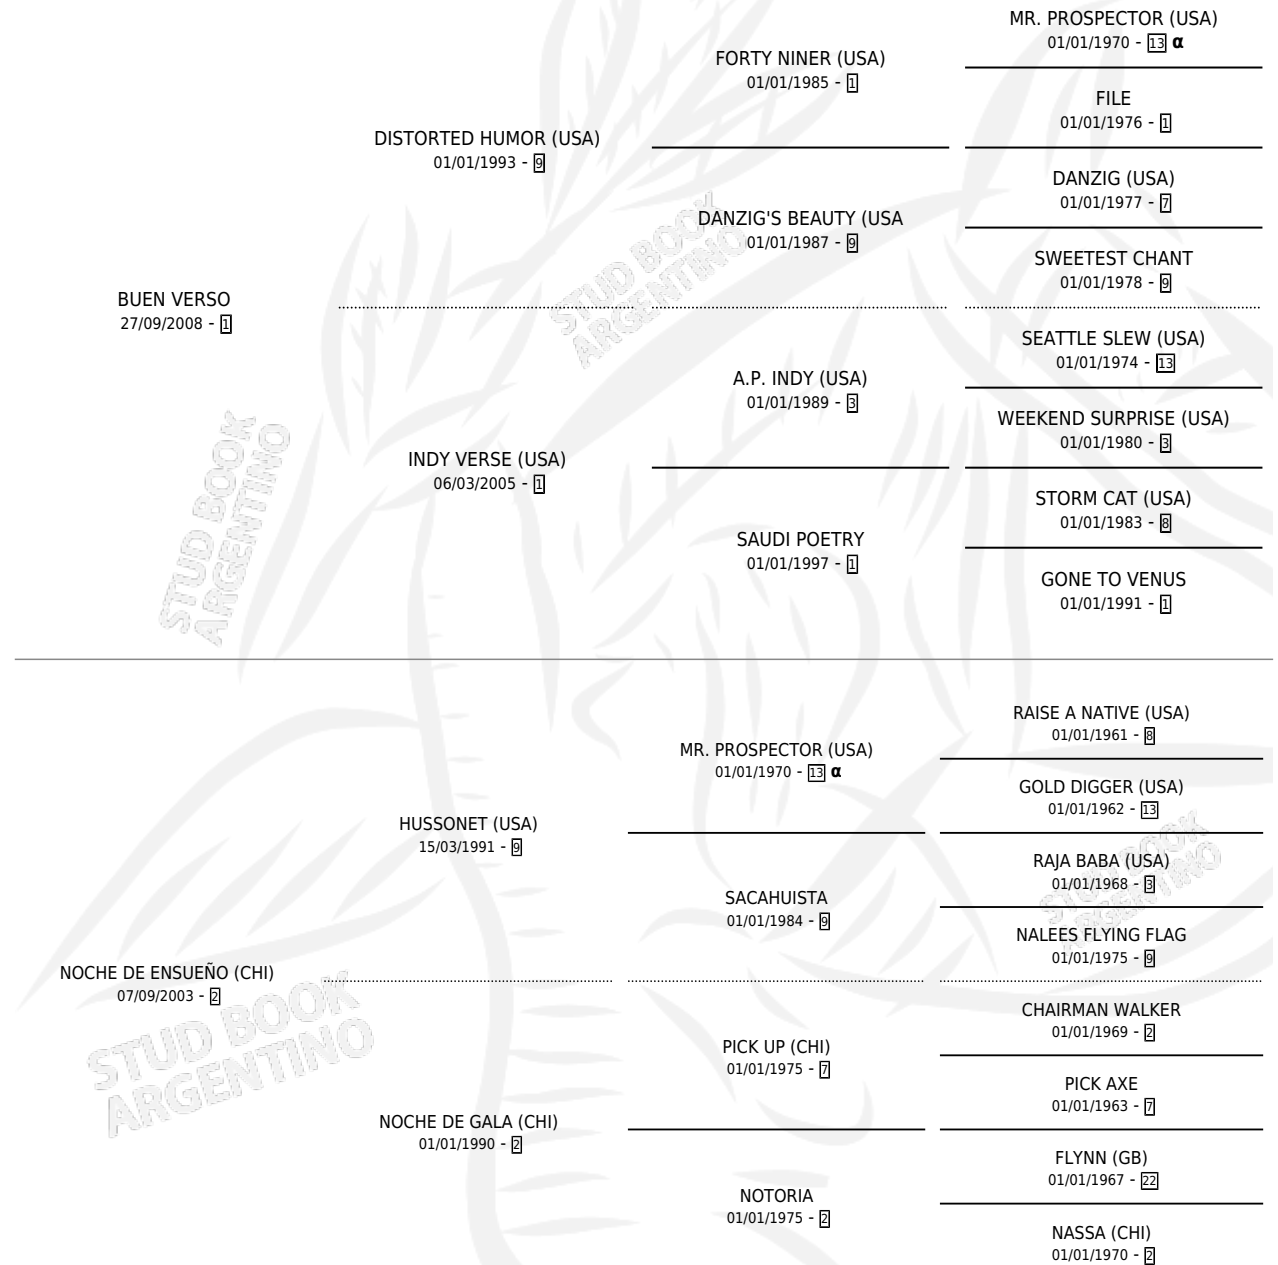

BUENA NOCHE

por **BUEN VERSO** y **NOCHE DE ENSUEÑO (CHI)** por **HUSSONET (USA)**

Argentina · Hembra · Alazan · SP · 15/09/2018
Familia 2 · Volumen 43

ESTADO

TIPIFICACIÓN SANGUÍNEA	X
TIPIFICACIÓN POR ADN	✓
PASAPORTE	✓
IDENTIFICACIÓN POR MICROCHIP	✓
REPRODUCTOR	✓

Lugar de nacimiento: La Teresina

Criador: Sanchez Juan Pablo y Irouleguy Ricardo Angel

~

HIJOS

	MACHOS	HEMBRAS
2 NACIERON	1	1
SIN ACTUACIONES		

PEDIGREE

INBREEDING : α

CAMPAÑA

Solo carreras oficiales de Argentina

POR EDAD

EDAD	CC	1°	2°	3°	4°	5°	NP	CLC	CLG	CLCG1	CLGG1	IMPORTE	GANANCIA / CC
3 AÑOS	7	1	2	0	2	1	1	0	0	0	0	\$1,007,160	\$143,880
4 AÑOS	4	0	0	0	0	0	4	0	0	0	0	\$21,840	\$5,460
TOTALES	11	1	2	0	2	1	5	0	0	0	0	\$1,029,000	\$93,545
%		9.1%	18.2%	0.0%	18.2%	9.1%	45.5%	0.0%	0.0%	0.0%	0.0%		