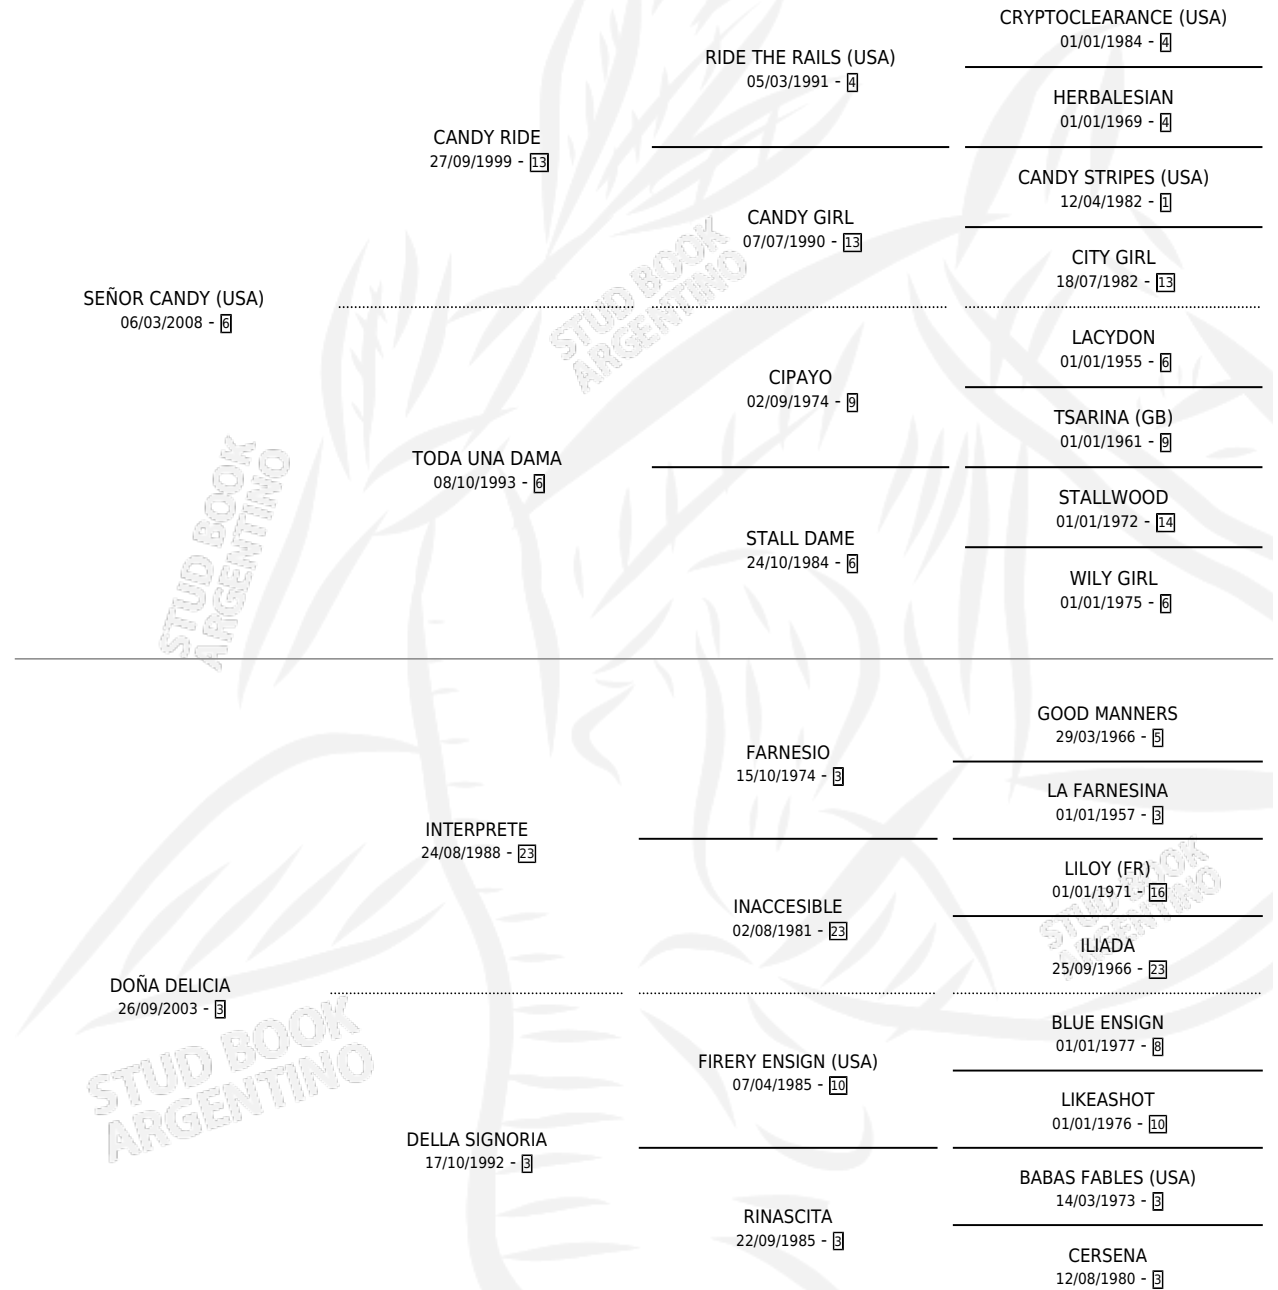

CANDY DOLLY

por **SEÑOR CANDY (USA)** y **DOÑA DELICIA** por **INTERPRETE**

Argentina · Hembra · Zaino · SP · 24/08/2019
Familia 3-b · Volumen 43

ESTADO

TIPIFICACIÓN SANGUÍNEA	X
TIPIFICACIÓN POR ADN	✓
PASAPORTE	✓
IDENTIFICACIÓN POR MICROCHIP	✓
REPRODUCTOR	✓

Lugar de nacimiento: Vikeda
Criador: Vikeda S.R.L.

~

HIJOS

	MACHOS	HEMBRAS
1 NACIERON	0	1
SIN ACTUACIONES		

PEDIGREE

CAMPAÑA

Solo carreras oficiales de Argentina

POR EDAD