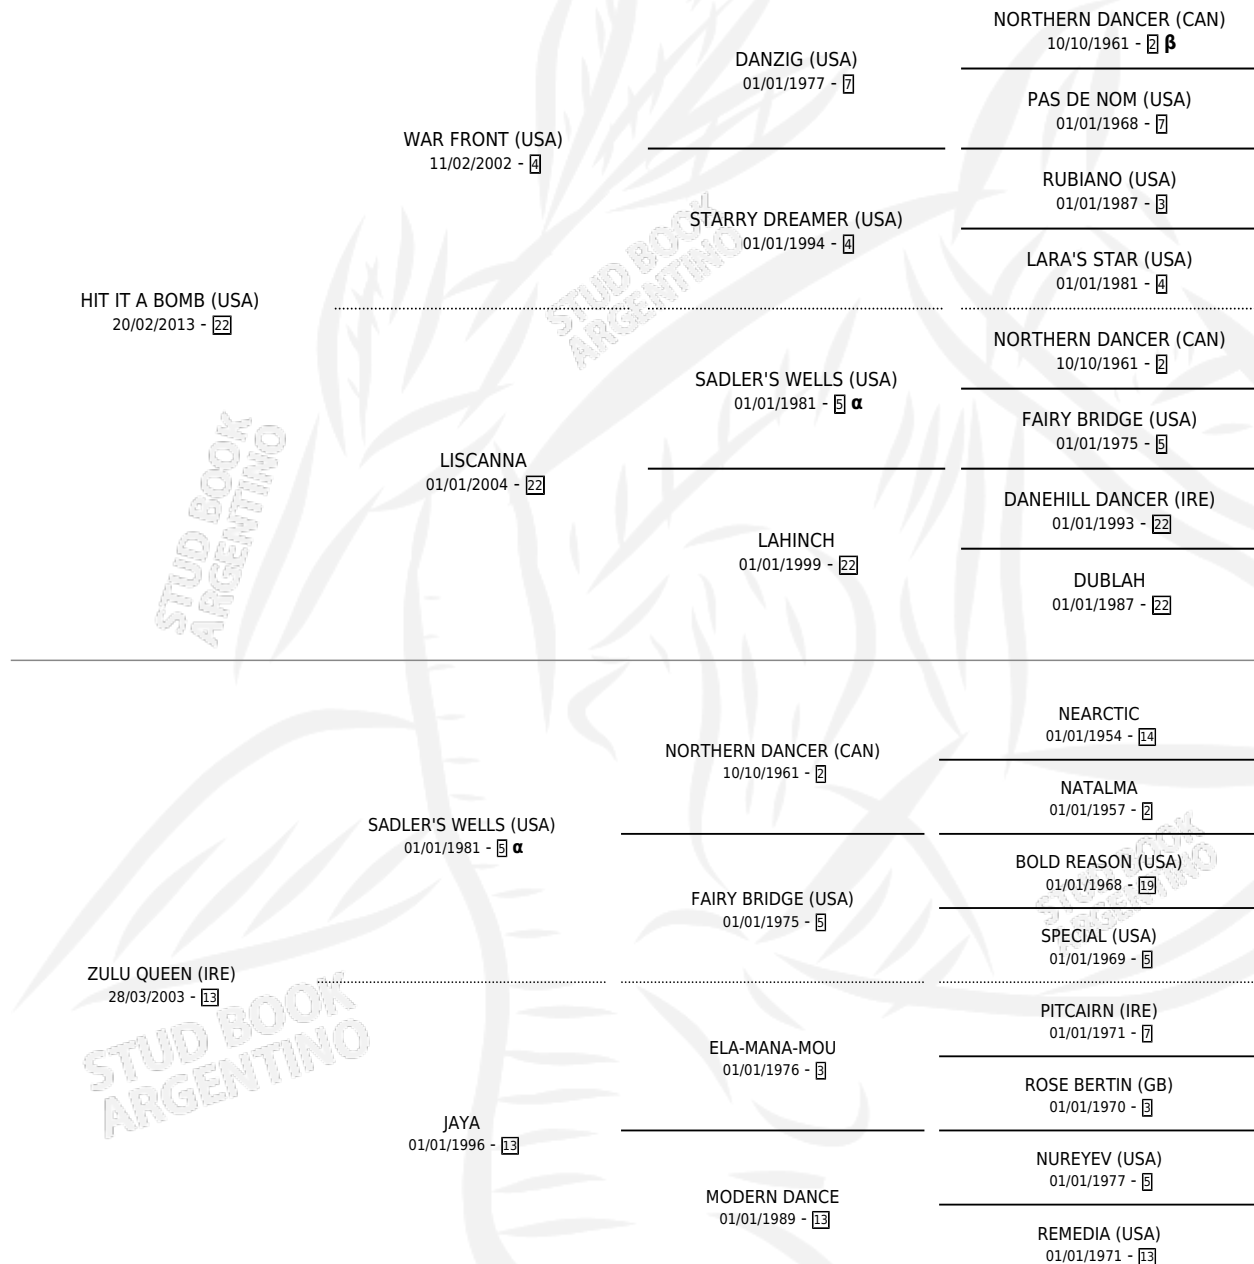

ZULU KING

por **HIT IT A BOMB (USA)** y **ZULU QUEEN (IRE)** por **SADLER'S WELLS (USA)**

Argentina · Macho · Zaino · SP · 18/08/2019
Familia 13-d · Volumen 43

ESTADO

TIPIFICACIÓN SANGUÍNEA	X
TIPIFICACIÓN POR ADN	✓
PASAPORTE	✓
IDENTIFICACIÓN POR MICROCHIP	✓
REPRODUCTOR	X

Lugar de nacimiento: Vikeda
Criador: Vikeda S.R.L.

PEDIGREE

INBREEDING : **α,β**

CAMPAÑA

Solo carreras oficiales de Argentina

POR EDAD

EDAD	CC	1°	2°	3°	4°	5°	NP	CLC	CLG	CLCG1	CLGG1	IMPORTE	GANANCIA / CC
3 AÑOS	1	0	0	0	0	0	1	0	0	0	0	\$0	\$0
TOTALES	1	0	0	0	0	0	1	0	0	0	0	\$0	\$0
%		0.0%	0.0%	0.0%	0.0%	0.0%	100%	0.0%	0.0%	0.0%	0.0%		