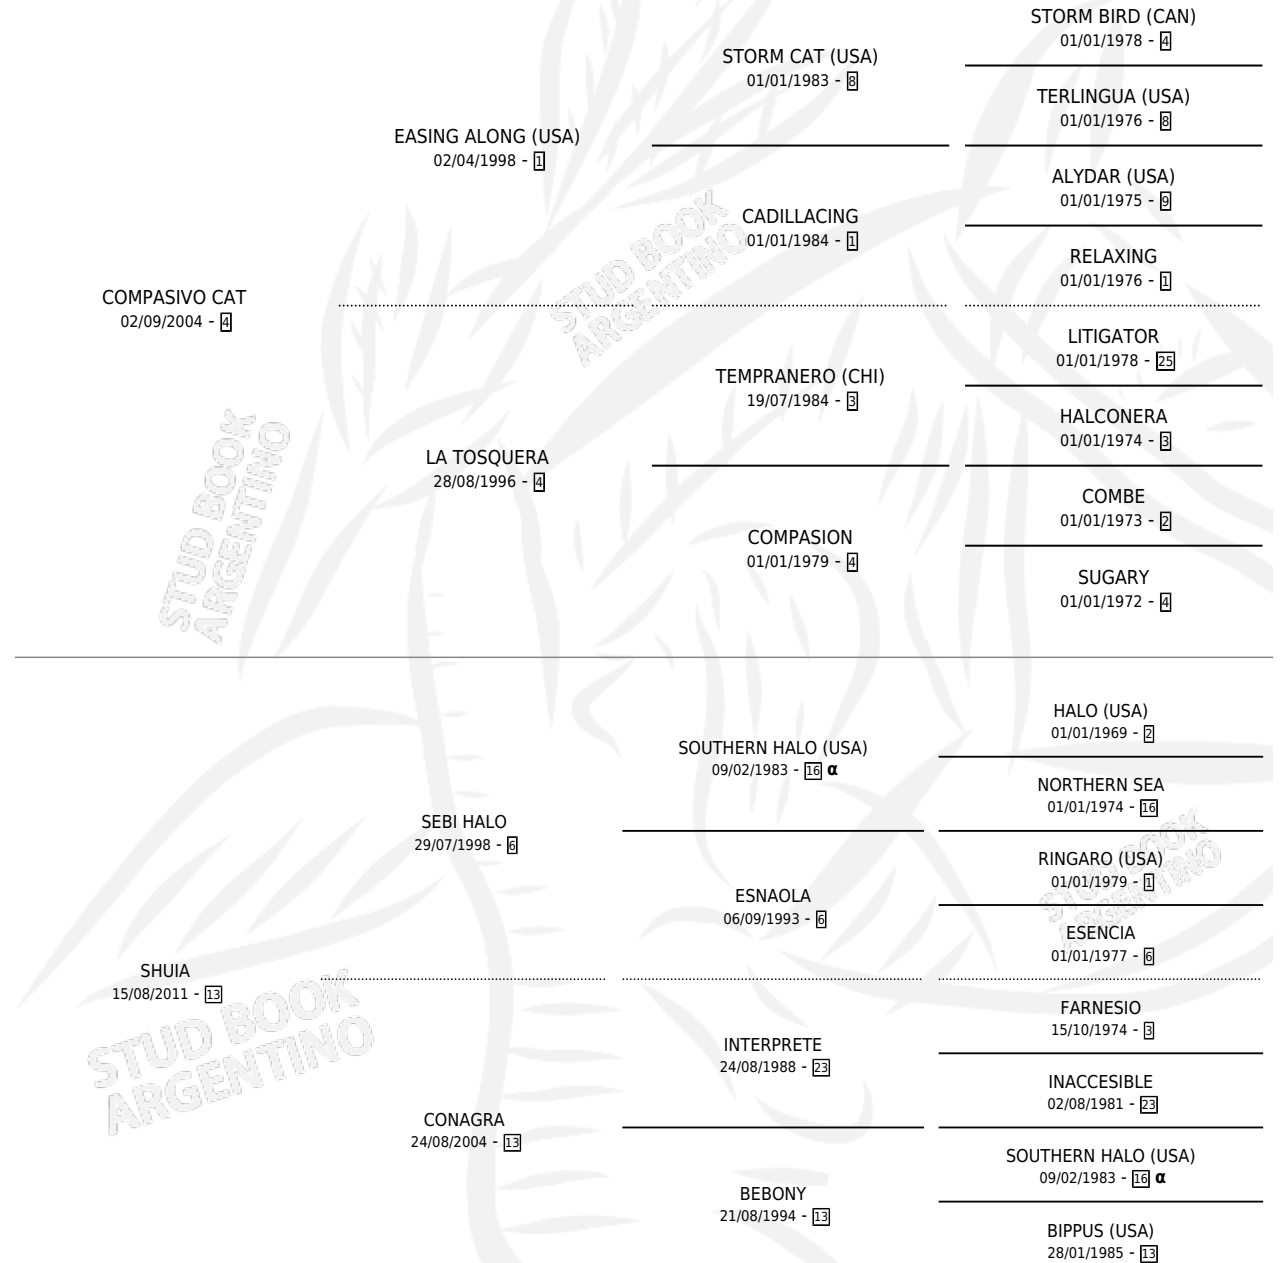

COMOPUDOSUCEDERME

por COMPASIVO CAT y SHUIA por SEBI HALO

Argentina · Macho · Zaino · SP · 09/08/2019
Familia 13-c · Volumen 43

ESTADO

TIPIFICACIÓN SANGUÍNEA	X
TIPIFICACIÓN POR ADN	✓
PASAPORTE	✓
IDENTIFICACIÓN POR MICROCHIP	✓
REPRODUCTOR	X

Lugar de nacimiento: Los Cuatro Candados

Criador: Los Cuatro Candados

PEDIGREE

INBREEDING : α

CAMPAÑA

Solo carreras oficiales de Argentina

POR EDAD

EDAD	CC	1°	2°	3°	4°	5°	NP	CLC	CLG	CLCG1	CLGG1	IMPORTE	GANANCIA / CC
3 AÑOS	9	4	0	1	2	1	1	4	1	1	0	\$7,793,850	\$865,983
4 AÑOS	7	1	0	1	4	0	1	7	1	3	0	\$7,939,000	\$1,134,143
5 AÑOS	2	0	1	0	0	0	1	2	0	2	0	\$11,900,000	\$5,950,000
TOTALES	18	5	1	2	6	1	3	13	2	6	0	\$27,632,850	\$1,535,158
%		27.8%	5.6%	11.1%	33.3%	5.6%	16.7%	72.2%	15.4%	46.2%	0.0%		