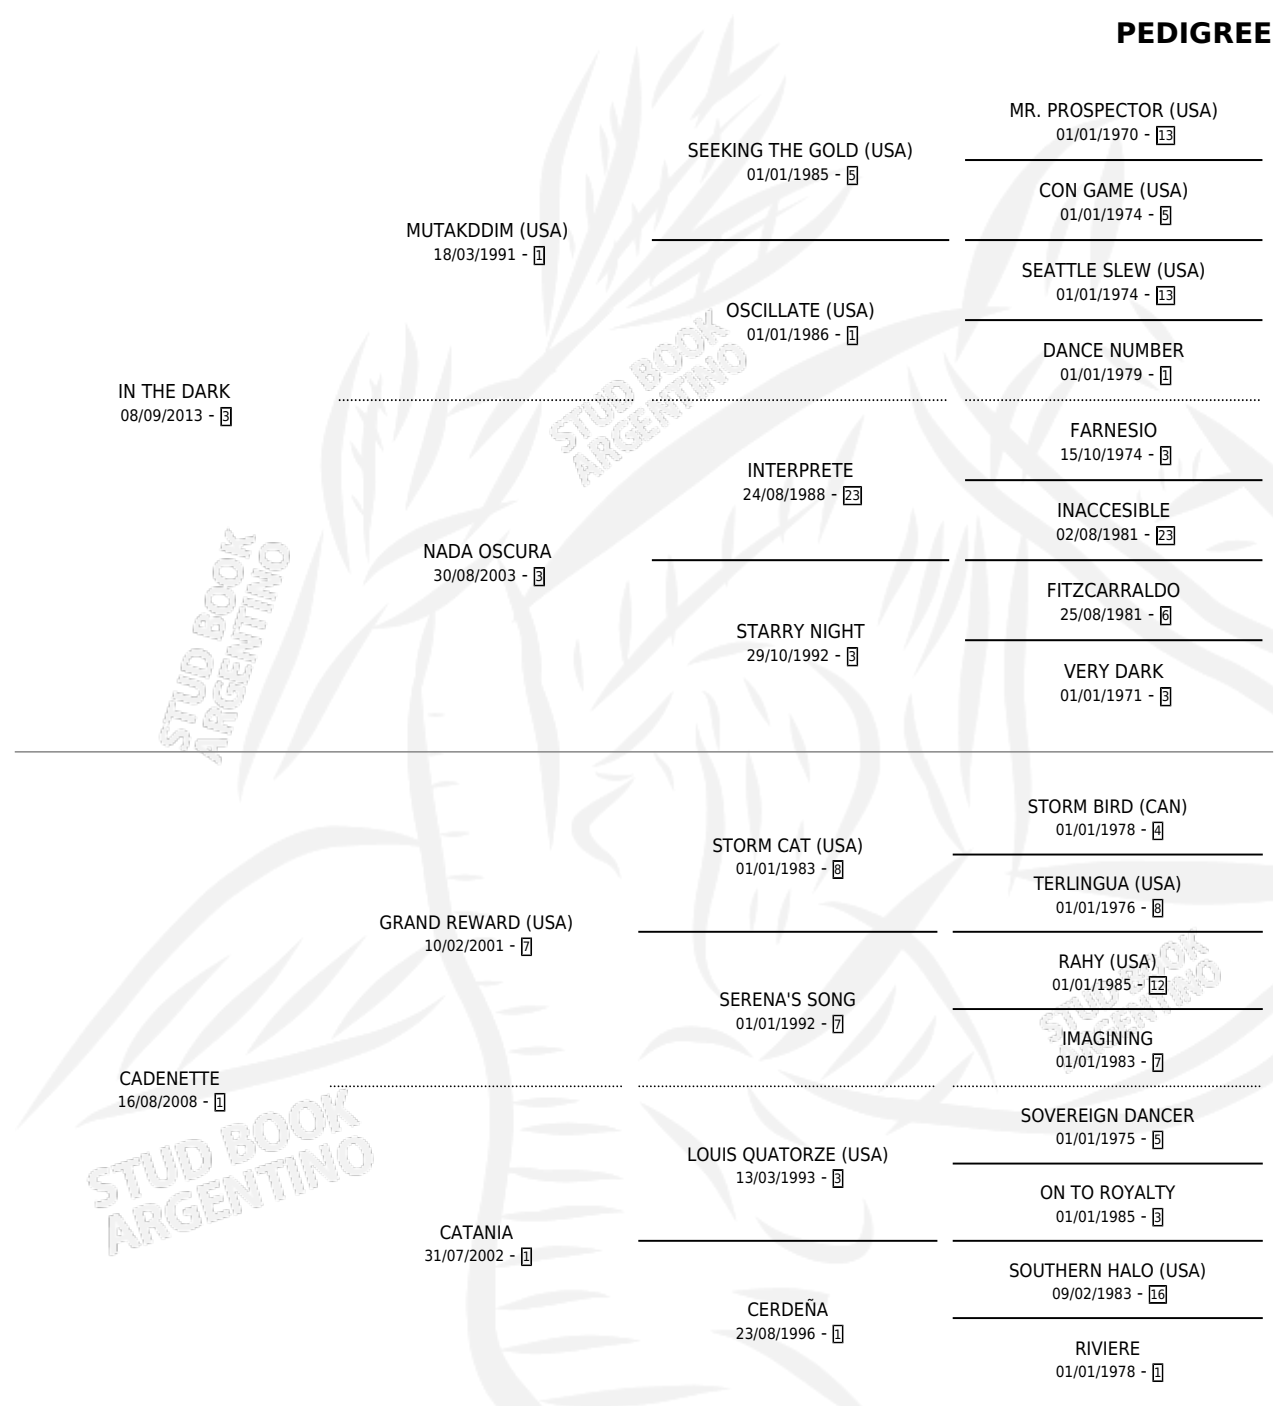

REPERFILADO

por **IN THE DARK** y **CADENETTE** por **GRAND REWARD**
(USA)

Argentina · Macho · Zaino · SP · 30/08/2019
Familia · Volumen 43

ESTADO

TIPIFICACIÓN SANGUÍNEA	X
TIPIFICACIÓN POR ADN	✓
PASAPORTE	✓
IDENTIFICACIÓN POR MICROCHIP	✓
REPRODUCTOR	X

Lugar de nacimiento: Cuarto Creciente
Criador: Doña Pancha

PEDIGREE

REPERFILADO

Datos oficiales del Stud Book Argentino

Documento generado el 04/05/2026

studbook.org.ar