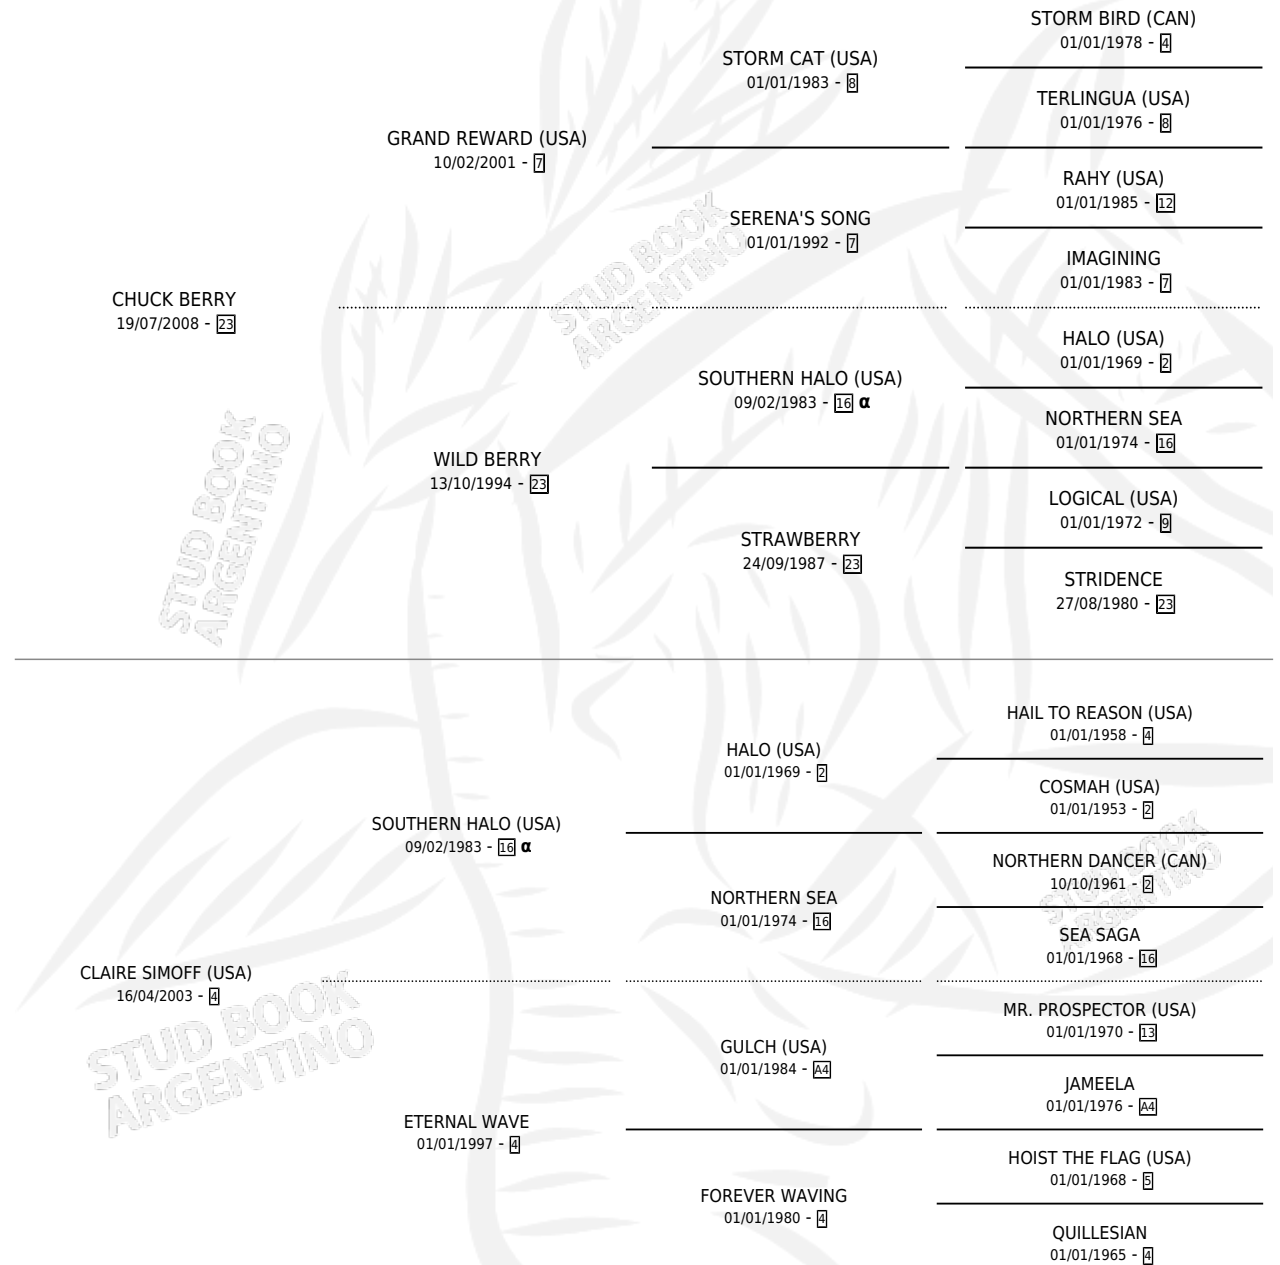

Lugar de nacimiento: La Catedral De Palermo
Criador: La Catedral De Palermo

~

HIJOS

	MACHOS	HEMBRAS
1 NACIERON	1	0
SIN ACTUACIONES		

PEDIGREE

INBREEDING : α

CAMPAÑA

Solo carreras oficiales de Argentina