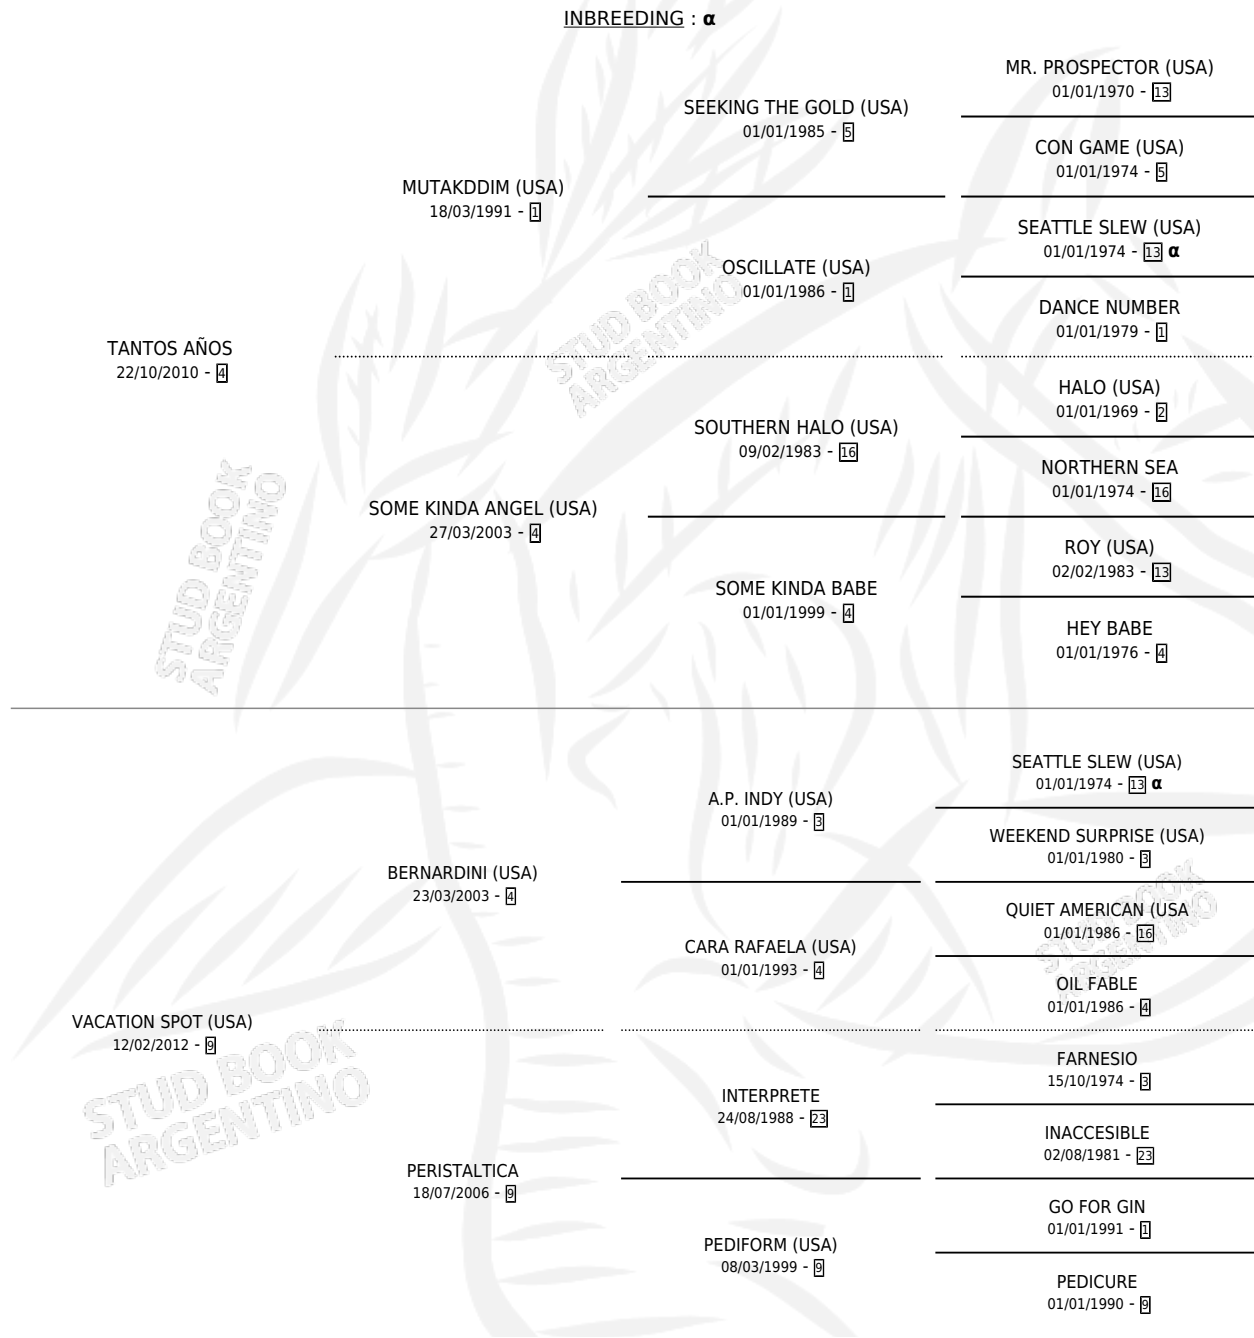

MUCHOS DIAS

por **TANTOS AÑOS** y **VACATION SPOT (USA)** por **BERNARDINI (USA)**

Argentina · Hembra · Zaino · SP · 10/09/2019
Familia 9-e · Volumen 43

ESTADO

TIPIFICACIÓN SANGUÍNEA	X
TIPIFICACIÓN POR ADN	✓
PASAPORTE	✓
IDENTIFICACIÓN POR MICROCHIP	✓
REPRODUCTOR	X

Lugar de nacimiento: Don Arcangel

Criador: Don Arcangel

PEDIGREE

INBREEDING : α

CAMPAÑA

Solo carreras oficiales de Argentina

POR EDAD

EDAD	CC	1°	2°	3°	4°	5°	NP	CLC	CLG	CLCG1	CLGG1	IMPORTE	GANANCIA / CC
2 AÑOS	2	0	0	0	1	0	1	0	0	0	0	\$70,000	\$35,000
3 AÑOS	11	2	1	2	0	2	4	0	0	0	0	\$2,267,090	\$206,099
4 AÑOS	1	0	1	0	0	0	0	0	0	0	0	\$314,600	\$314,600
TOTALES	14	2	2	2	1	2	5	0	0	0	0	\$2,651,690	\$189,406
%		14.3%	14.3%	14.3%	7.1%	14.3%	35.7%	0.0%	0.0%	0.0%	0.0%		

Ganadora de 2 carreras en La Plata - \$2,651,690, a los 3 años.

POR DISTANCIA

HIPODROMO	CC	1°	2°	3°	4°	5°	NP	CLC	CLG	CLG1	CLGG1	IMPORTE
LA PLATA	9	2	2	2	0	1	2	0	0	0	0	\$2,544,190
1000 MTS	7	2	2	1	0	1	1	0	0	0	0	\$2,419,930
1200 MTS	1	0	0	0	0	0	1	0	0	0	0	\$31,860
1100 MTS	1	0	0	1	0	0	0	0	0	0	0	\$92,400
PALERMO	3	0	0	0	0	1	2	0	0	0	0	\$37,500
1000 MTS	3	0	0	0	0	1	2	0	0	0	0	\$37,500
SAN ISIDRO	2	0	0	0	1	0	1	0	0	0	0	\$70,000
1000 MTS	1	0	0	0	0	0	1	0	0	0	0	\$0
1100 MTS	1	0	0	0	1	0	0	0	0	0	0	\$70,000