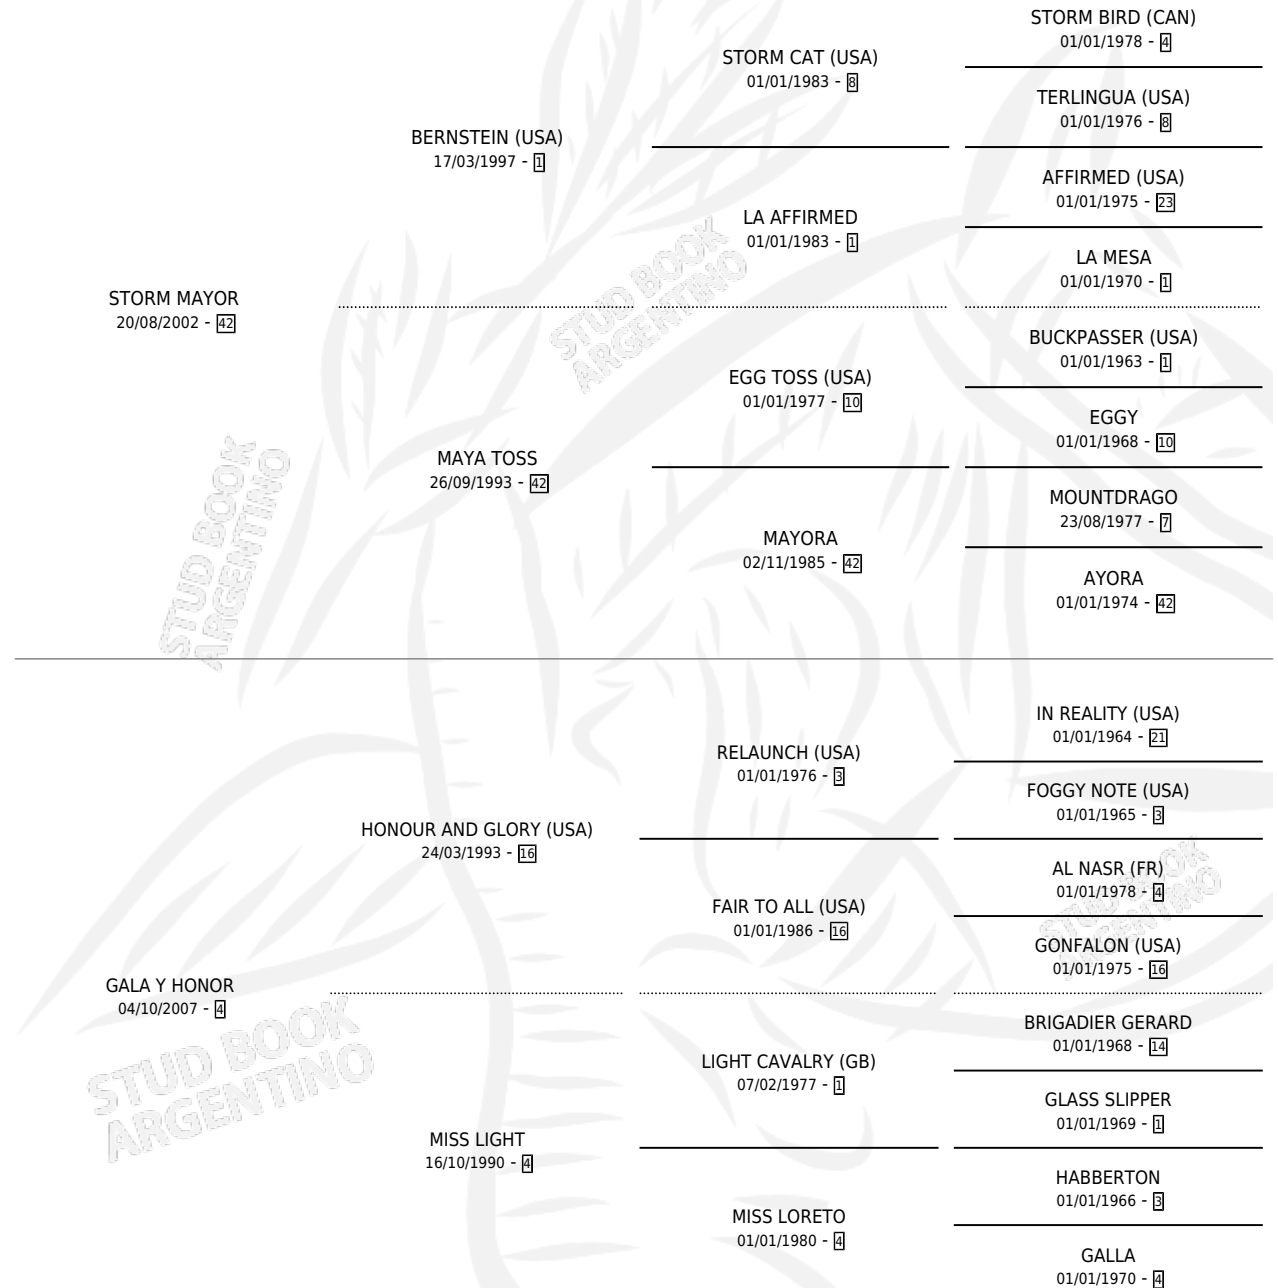

GALA MAYOR

por **STORM MAYOR** y **GALA Y HONOR** por **HONOUR AND GLORY (USA)**

Argentina · Hembra · Zaino · SP · 02/09/2019
Familia 4-p · Volumen 43

ESTADO

TIPIFICACIÓN SANGUÍNEA	X
TIPIFICACIÓN POR ADN	✓
PASAPORTE	✓
IDENTIFICACIÓN POR MICROCHIP	✓
REPRODUCTOR	X

Lugar de nacimiento: Campo particular
Criador: Prieto Federico Oscar

PEDIGREE