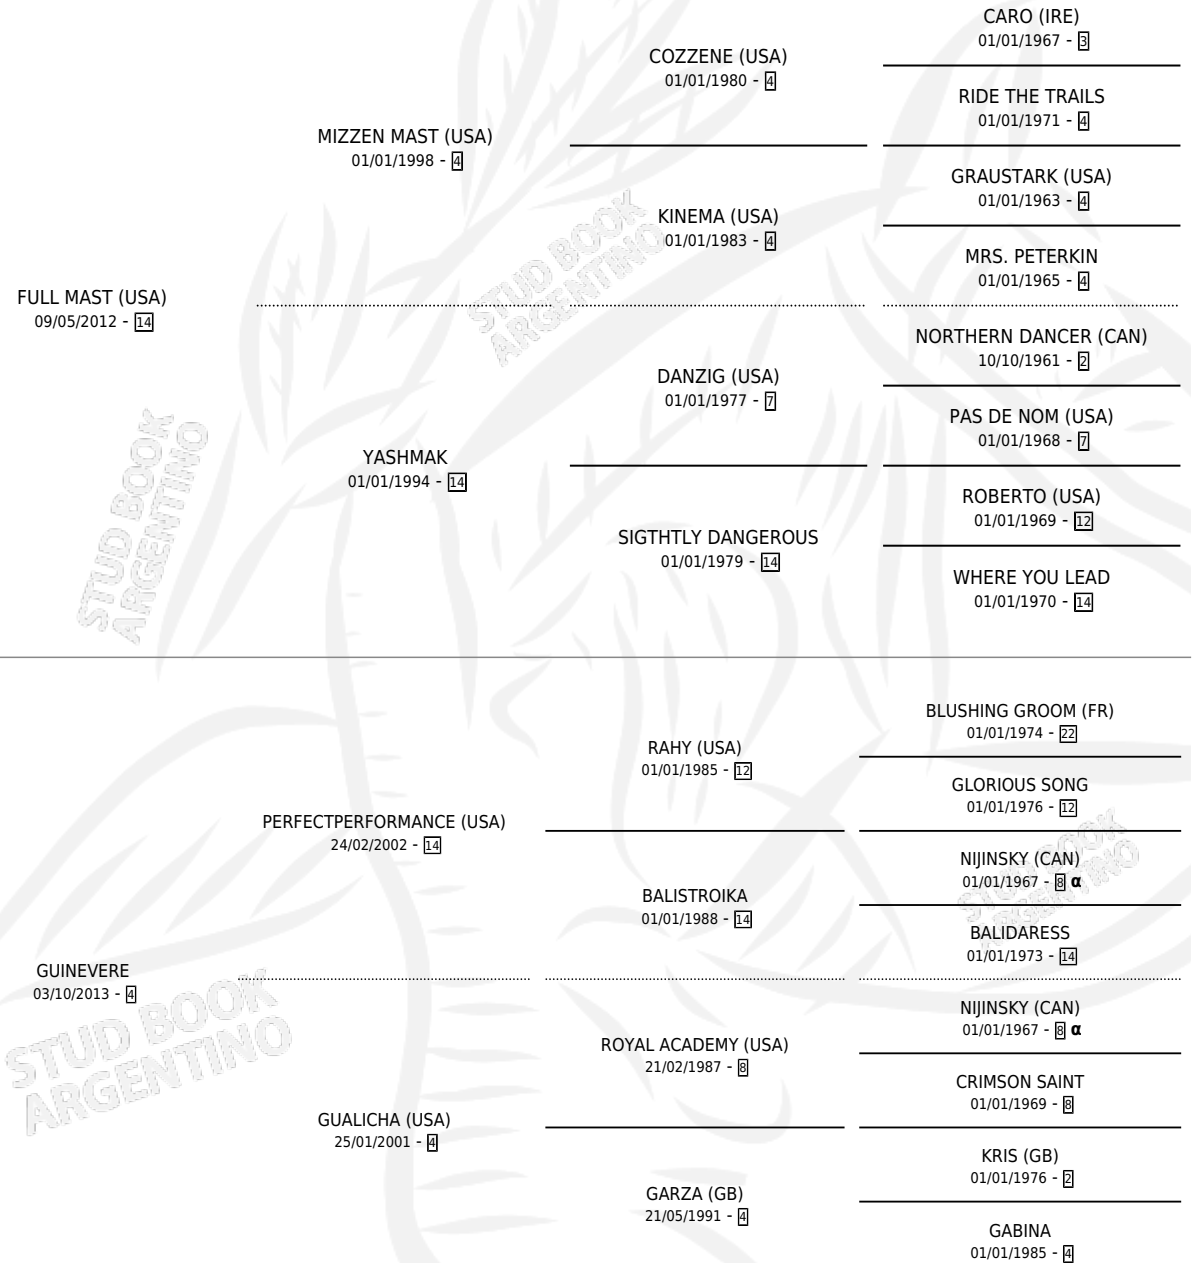

FULL SABUESO

por **FULL MAST (USA)** y **GUINEVERE** por
PERFECTPERFORMANCE (USA)

Argentina · Macho · Alazan · SP · 18/08/2019
Familia 4-m · Volumen 43

ESTADO

TIPIFICACIÓN SANGUÍNEA	X
TIPIFICACIÓN POR ADN	✓
PASAPORTE	✓
IDENTIFICACIÓN POR MICROCHIP	✓
REPRODUCTOR	X

Lugar de nacimiento: Los Irlandeses
Criador: Stud Haras Gran Muñeca S.A.

PEDIGREE

INBREEDING : α

CAMPAÑA

Solo carreras oficiales de Argentina

POR EDAD

EDAD	CC	1°	2°	3°	4°	5°	NP	CLC	CLG	CLCG1	CLGG1	IMPORTE	GANANCIA / CC
3 AÑOS	2	0	0	0	1	0	1	0	0	0	0	\$135,000	\$67,500
4 AÑOS	4	0	0	1	0	1	2	0	0	0	0	\$197,200	\$49,300
TOTALES	6	0	0	1	1	1	3	0	0	0	0	\$332,200	\$55,367
%		0.0%	0.0%	16.7%	16.7%	16.7%	50.0%	0.0%	0.0%	0.0%	0.0%		