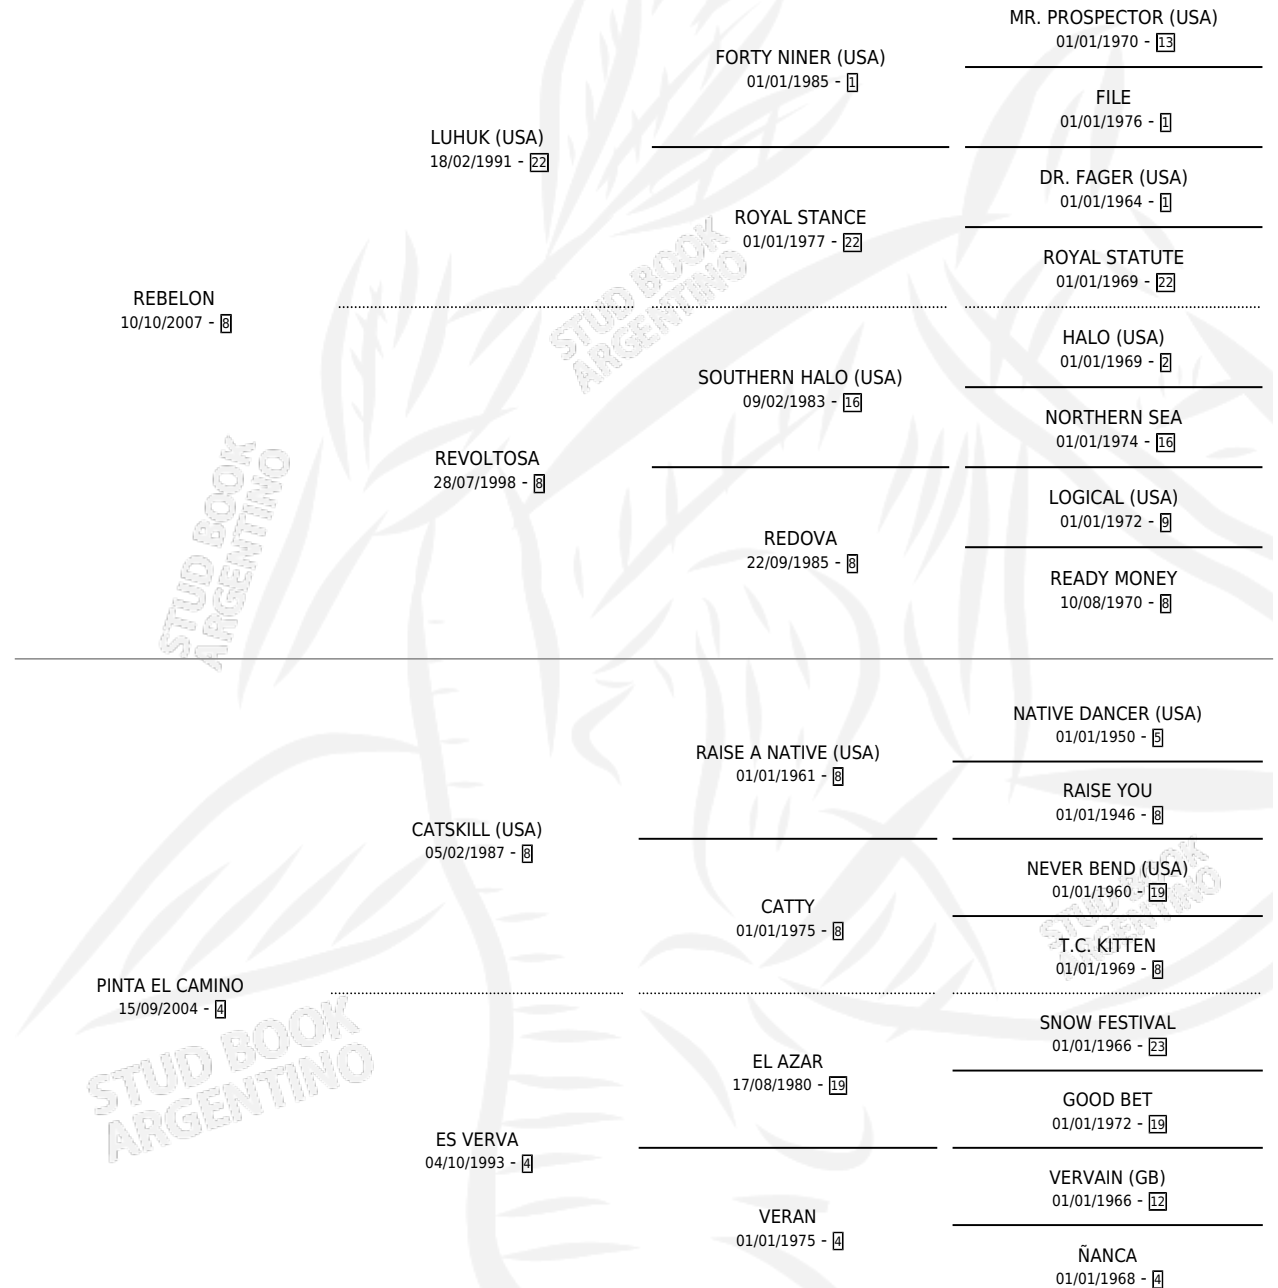

GALLO AZUL

por REBELON y PINTA EL CAMINO por CATSKILL (USA)

Argentina · Macho · Alazan · SP · 22/07/2019

Familia 4-i · Volumen 43

ESTADO

TIPIFICACIÓN SANGUÍNEA	X
TIPIFICACIÓN POR ADN	X
PASAPORTE	X
IDENTIFICACIÓN POR MICROCHIP	✓
REPRODUCTOR	X

Lugar de nacimiento: Campo particular

Criador: Valenzuela Jorge Omar

PEDIGREE

GALLO AZUL

Datos oficiales del Stud Book Argentino

Documento generado el 15/05/2026

studbook.org.ar