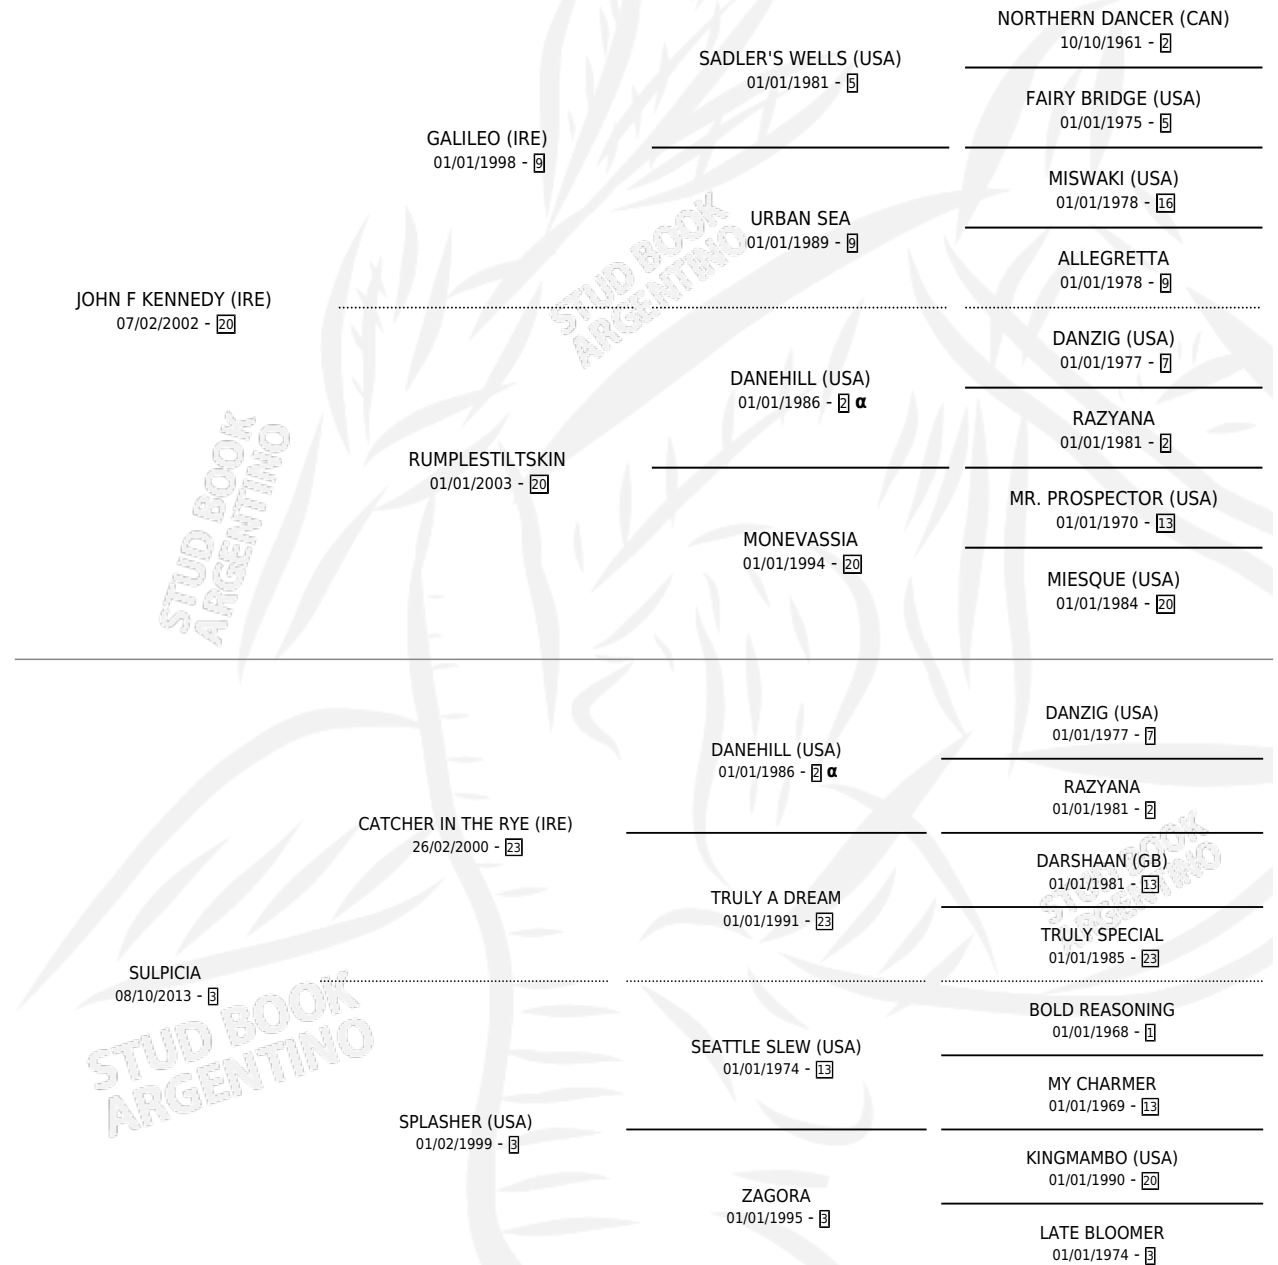

SEXTILIA

por JOHN F KENNEDY (IRE) y SULPICIA por CATCHER IN THE RYE (IRE)

Argentina · Hembra · Zaino · SP · 24/08/2019
Familia 3 · Volumen 43

ESTADO

TIPIFICACIÓN SANGUÍNEA	X
TIPIFICACIÓN POR ADN	✓
PASAPORTE	✓
IDENTIFICACIÓN POR MICROCHIP	✓
REPRODUCTOR	✓

Lugar de nacimiento: Tiveres
Criador: Tiveres

PEDIGREE

INBREEDING : α

CAMPAÑA

Solo carreras oficiales de Argentina

POR EDAD

EDAD	CC	1°	2°	3°	4°	5°	NP	CLC	CLG	CLCG1	CLGG1	IMPORTE	GANANCIA / CC
3 AÑOS	9	1	4	3	0	0	1	0	0	0	0	\$2,350,000	\$261,111
TOTALES	9	1	4	3	0	0	1	0	0	0	0	\$2,350,000	\$261,111
%		11.1%	44.4%	33.3%	0.0%	0.0%	11.1%	0.0%	0.0%	0.0%	0.0%		