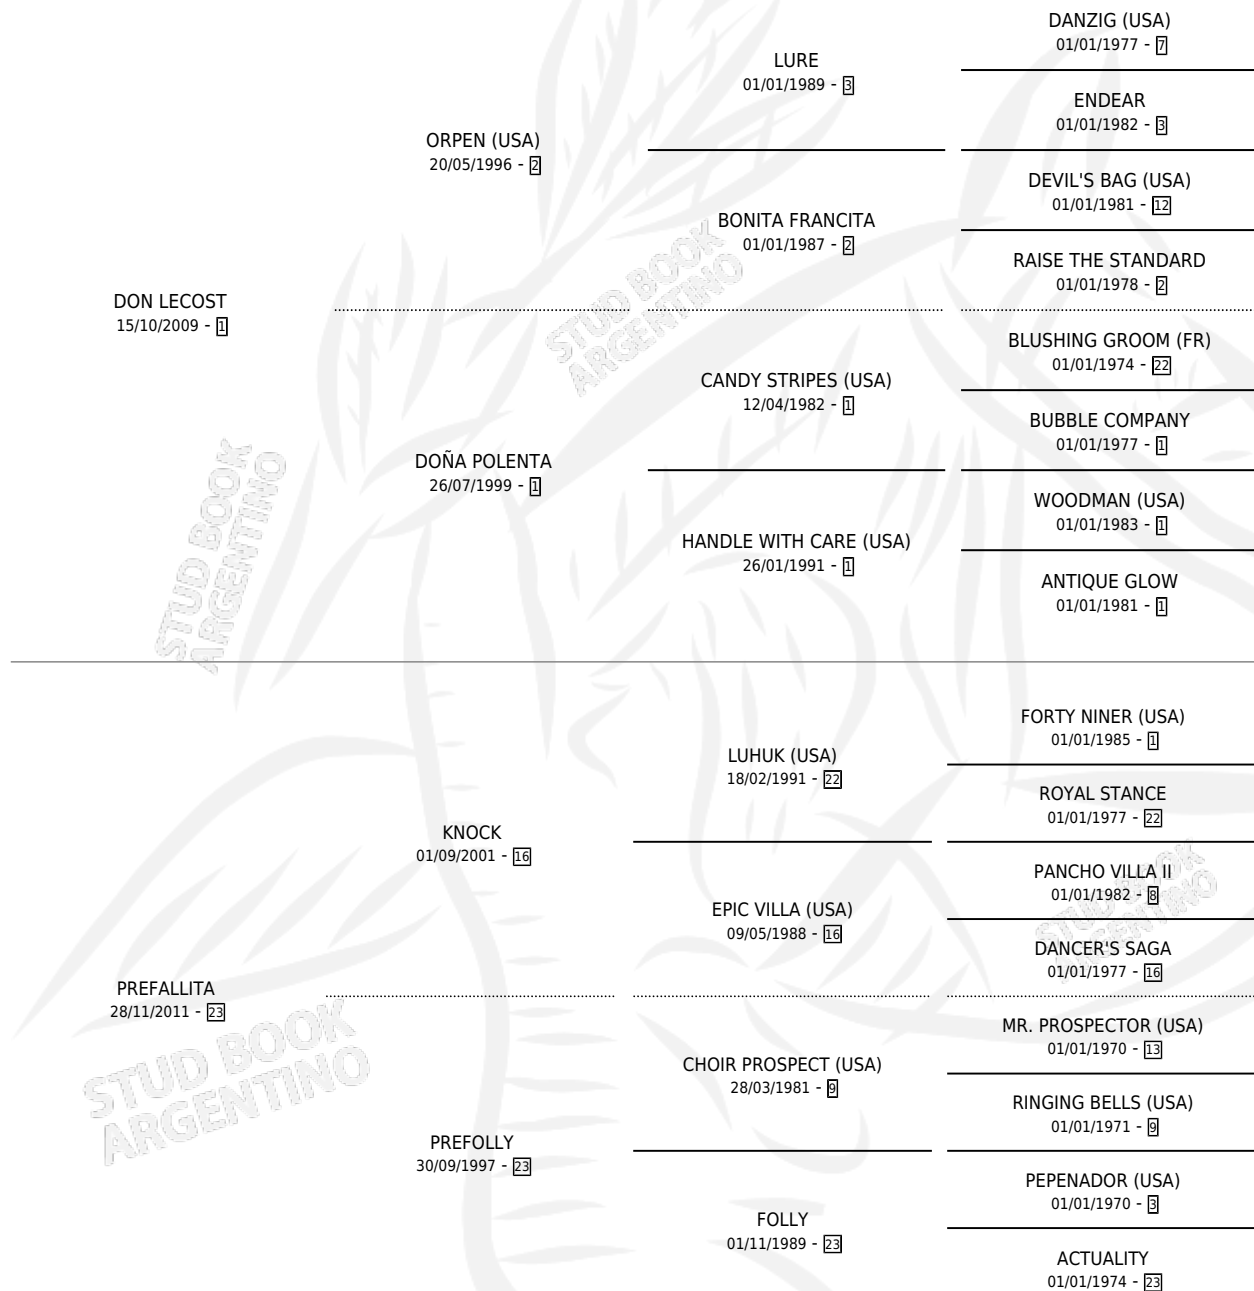

SARITA KEY

por DON LECOST y PREFALLITA por KNOCK

Argentina · Hembra · Zaino · SP · 27/10/2018
Familia 23-a · Volumen 43

ESTADO

TIPIFICACIÓN SANGUÍNEA	X
TIPIFICACIÓN POR ADN	X
PASAPORTE	X
IDENTIFICACIÓN POR MICROCHIP	X
REPRODUCTOR	X

Lugar de nacimiento: Campo Afuera

Criador: Mels Sara

PEDIGREE

SARITA KEY

Datos oficiales del Stud Book Argentino

Documento generado el 12/06/2026

studbook.org.ar