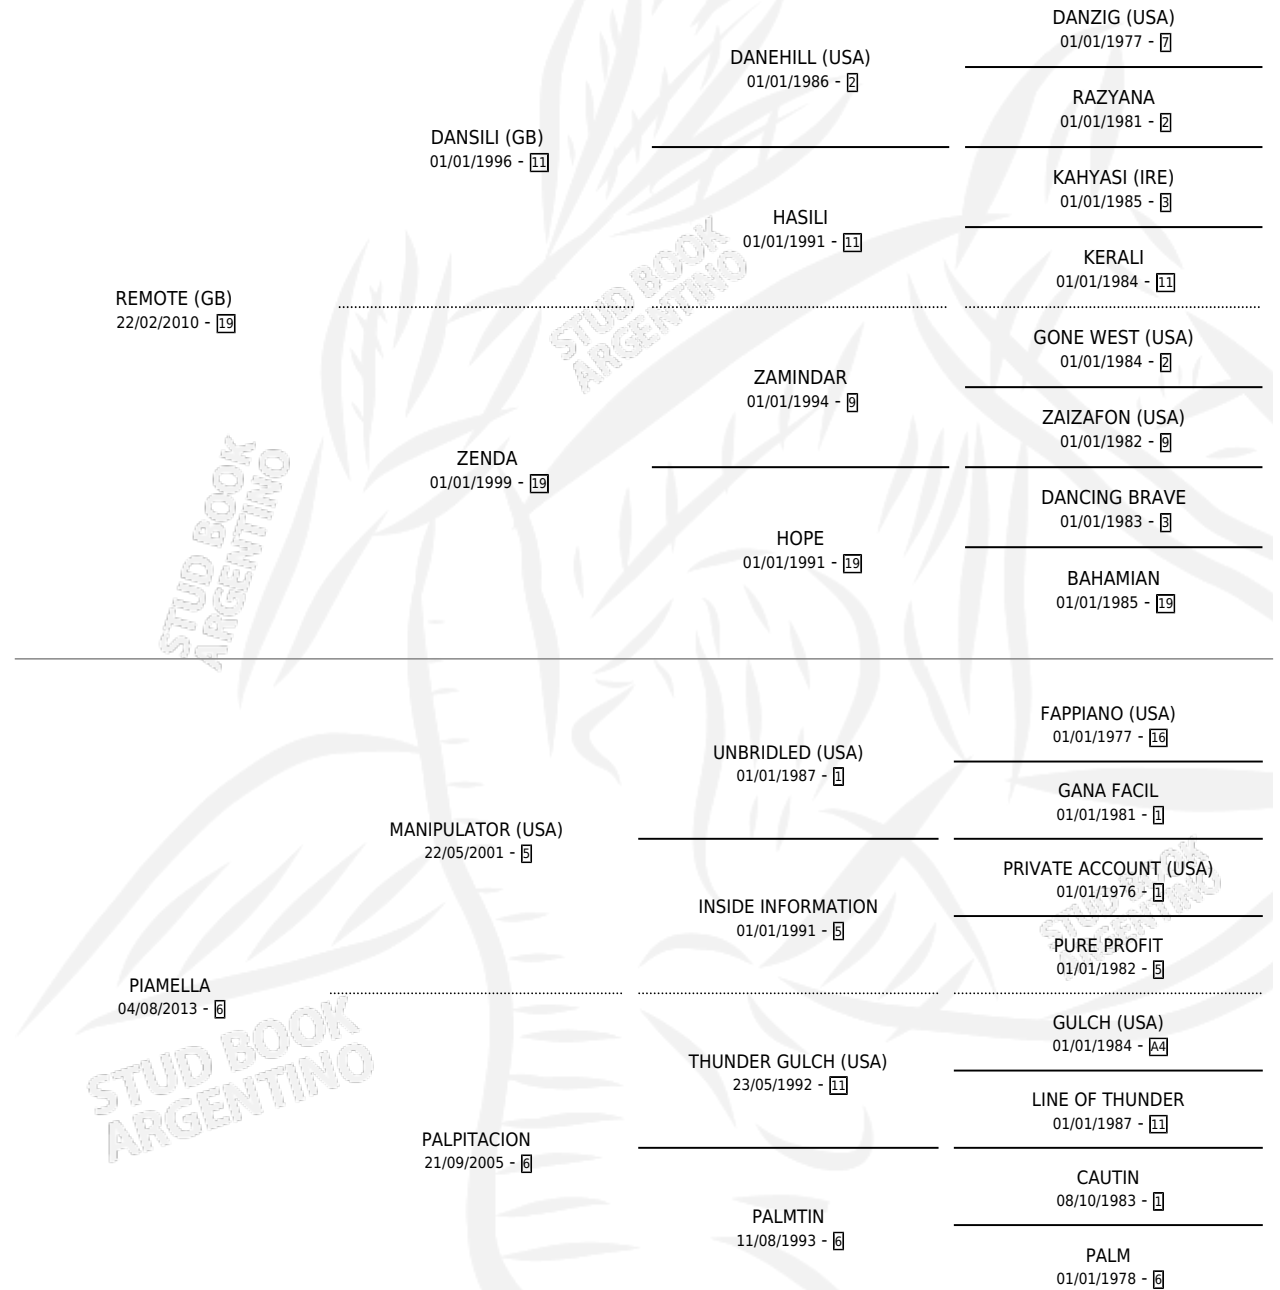

PREMOTE

por REMOTE (GB) y PIAMELLA por MANIPULATOR (USA)

Argentina · Macho · Zaino · SP · 15/09/2019
Familia 6-e · Volumen 43

ESTADO

TIPIFICACIÓN SANGUÍNEA	X
TIPIFICACIÓN POR ADN	✓
PASAPORTE	✓
IDENTIFICACIÓN POR MICROCHIP	✓
REPRODUCTOR	X

Lugar de nacimiento: Sta. Elena

Criador: Sta. Elena

PEDIGREE

CAMPAÑA

Solo carreras oficiales de Argentina

POR EDAD

EDAD	CC	1°	2°	3°	4°	5°	NP	CLC	CLG	CLCG1	CLGG1	IMPORTE	GANANCIA / CC
3 AÑOS	8	1	1	0	1	2	3	1	0	0	0	\$1,396,042	\$174,505
4 AÑOS	17	1	5	1	2	1	7	0	0	0	0	\$6,470,513	\$380,618
5 AÑOS	1	0	1	0	0	0	0	0	0	0	0	\$762,000	\$762,000
6 AÑOS	3	1	0	1	0	0	1	0	0	0	0	\$4,000,000	\$1,333,333
TOTALES	29	3	7	2	3	3	11	1	0	0	0	\$12,628,555	\$435,467
%		10.3%	24.1%	6.9%	10.3%	10.3%	37.9%	3.4%	0.0%	0.0%	0.0%		

Ganador de 3 carreras en Palermo y La Plata - \$12,628,555, a los 3,4 y 6 años.

POR DISTANCIA

HIPODROMO	CC	1°	2°	3°	4°	5°	NP	CLC	CLG	CLCG1	CLGG1	IMPORTE
PALERMO	15	2	0	2	2	2	7	1	0	0	0	\$7,853,350
1600 MTS	6	2	0	0	1	0	3	1	0	0	0	\$6,556,600
1400 MTS	6	0	0	2	0	1	3	0	0	0	0	\$1,151,750
1200 MTS	1	0	0	0	0	0	1	0	0	0	0	\$40,000
1000 MTS	2	0	0	0	1	1	0	0	0	0	0	\$105,000
LA PLATA	14	1	7	0	1	1	4	0	0	0	0	\$4,775,205
1500 MTS	4	0	2	0	0	0	2	0	0	0	0	\$1,325,500
2000 MTS	2	0	1	0	0	0	1	0	0	0	0	\$883,200
1400 MTS	6	0	3	0	1	1	1	0	0	0	0	\$1,481,293
1200 MTS	2	1	1	0	0	0	0	0	0	0	0	\$1,085,212