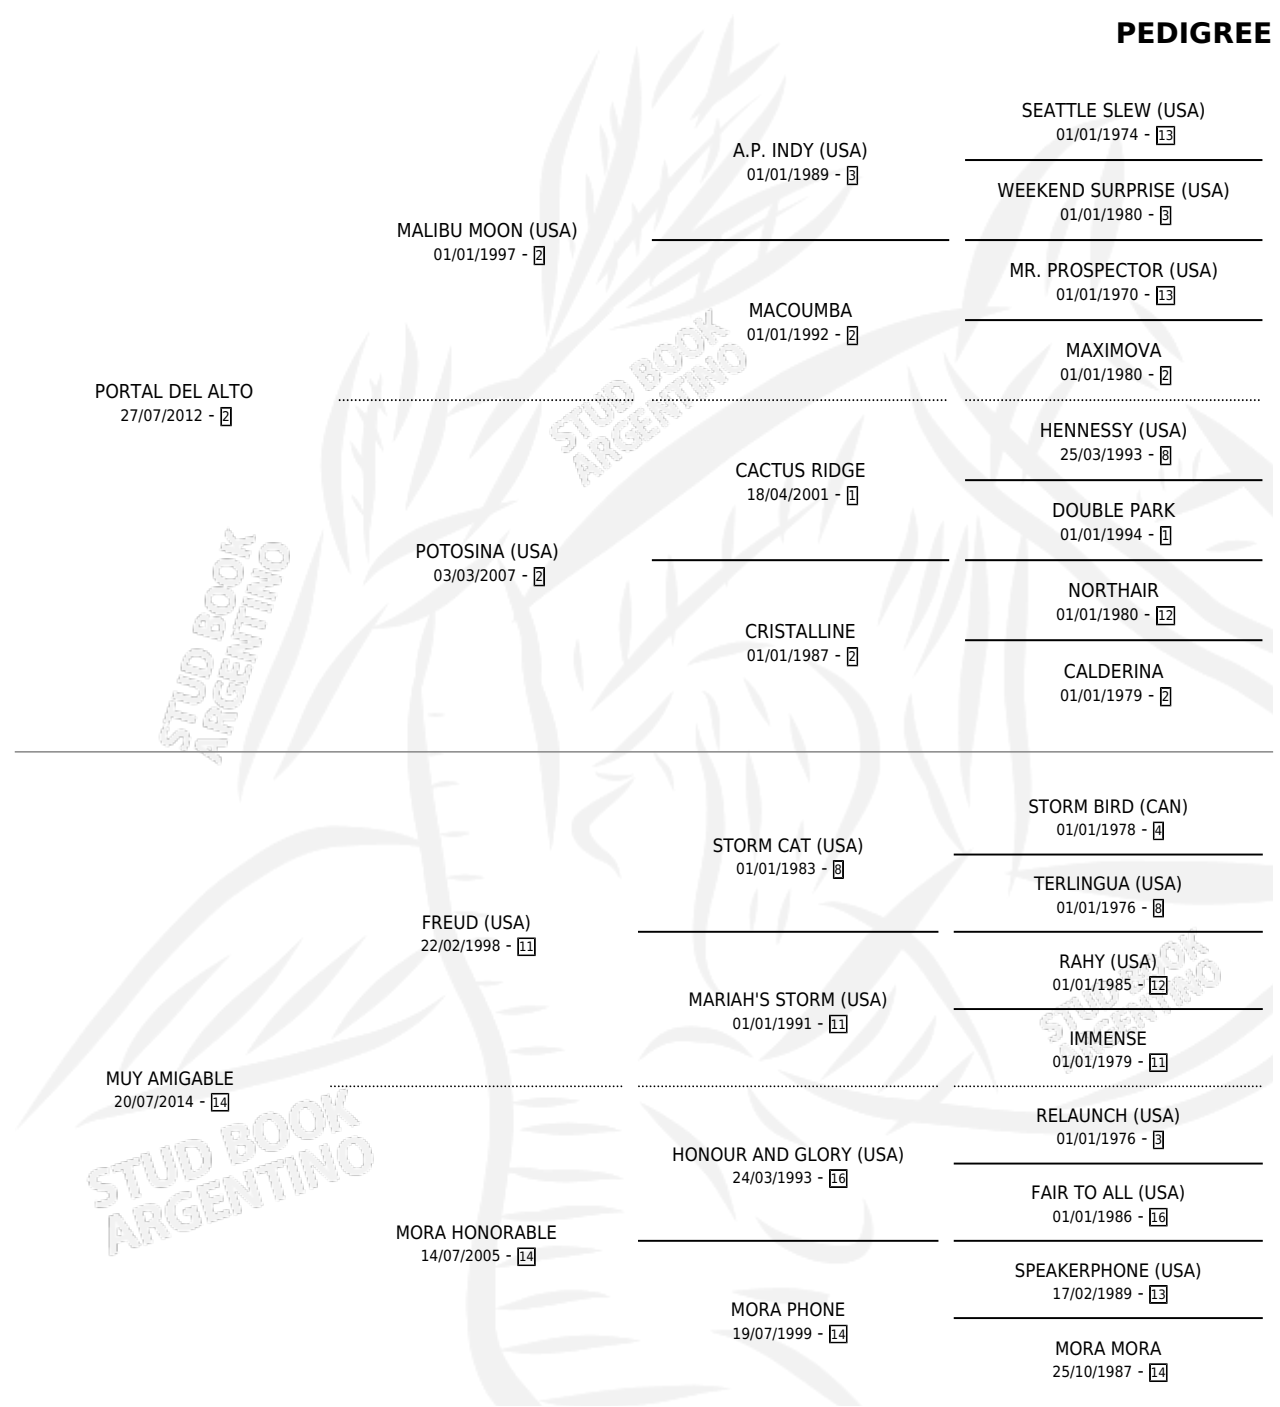

MORA BLUE

por **PORTAL DEL ALTO** y **MUY AMIGABLE** por **FREUD**
(USA)

Argentina · Hembra · Zaino · SP · 16/09/2019
Familia 14-c · Volumen 43

ESTADO

TIPIFICACIÓN SANGUÍNEA	X
TIPIFICACIÓN POR ADN	✓
PASAPORTE	✓
IDENTIFICACIÓN POR MICROCHIP	✓
REPRODUCTOR	✓

Lugar de nacimiento: Don Yeye
Criador: Pighin Leonardo Pablo

PEDIGREE