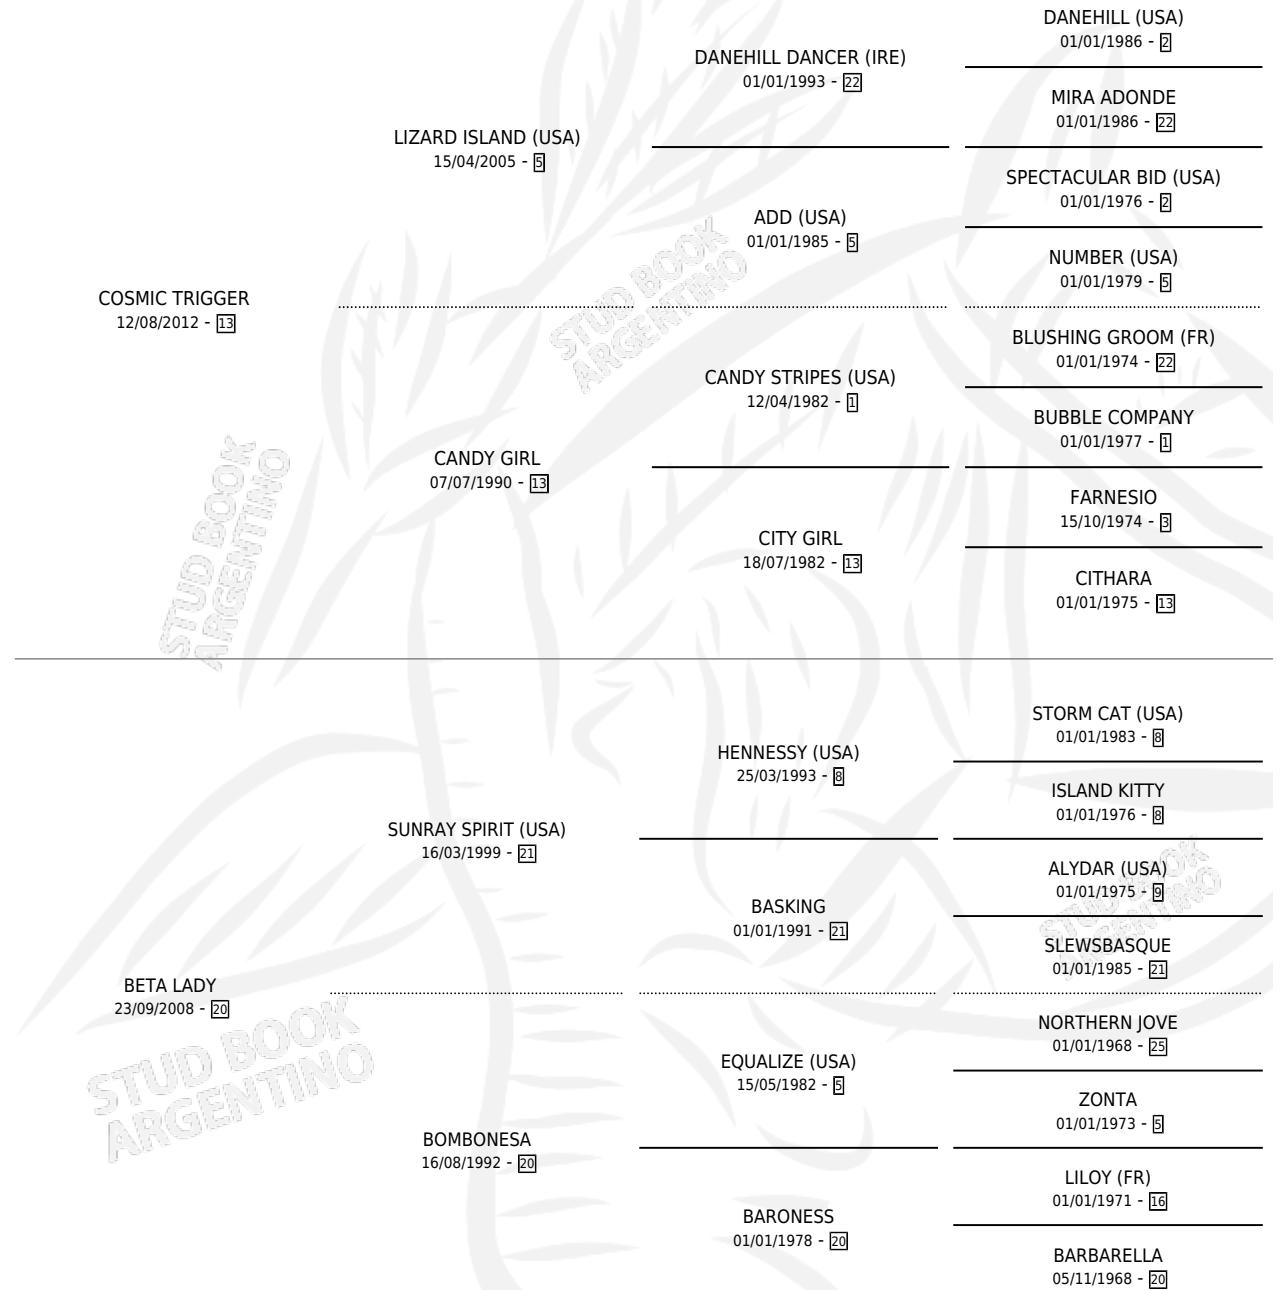

BETA LINDA

por **COSMIC TRIGGER** y **BETA LADY** por **SUNRAY SPIRIT (USA)**

Argentina · Hembra · Tordillo · SP · 26/08/2019
Familia · Volumen 43

ESTADO

TIPIFICACIÓN SANGUÍNEA	X
TIPIFICACIÓN POR ADN	✓
PASAPORTE	✓
IDENTIFICACIÓN POR MICROCHIP	✓
REPRODUCTOR	✓

Lugar de nacimiento: Abolengo
Criador: Abolengo

~

HIJOS

	MACHOS	HEMBRAS
1 NACIERON	0	1
SIN ACTUACIONES		

PEDIGREE

CAMPAÑA

Solo carreras oficiales de Argentina

POR EDAD