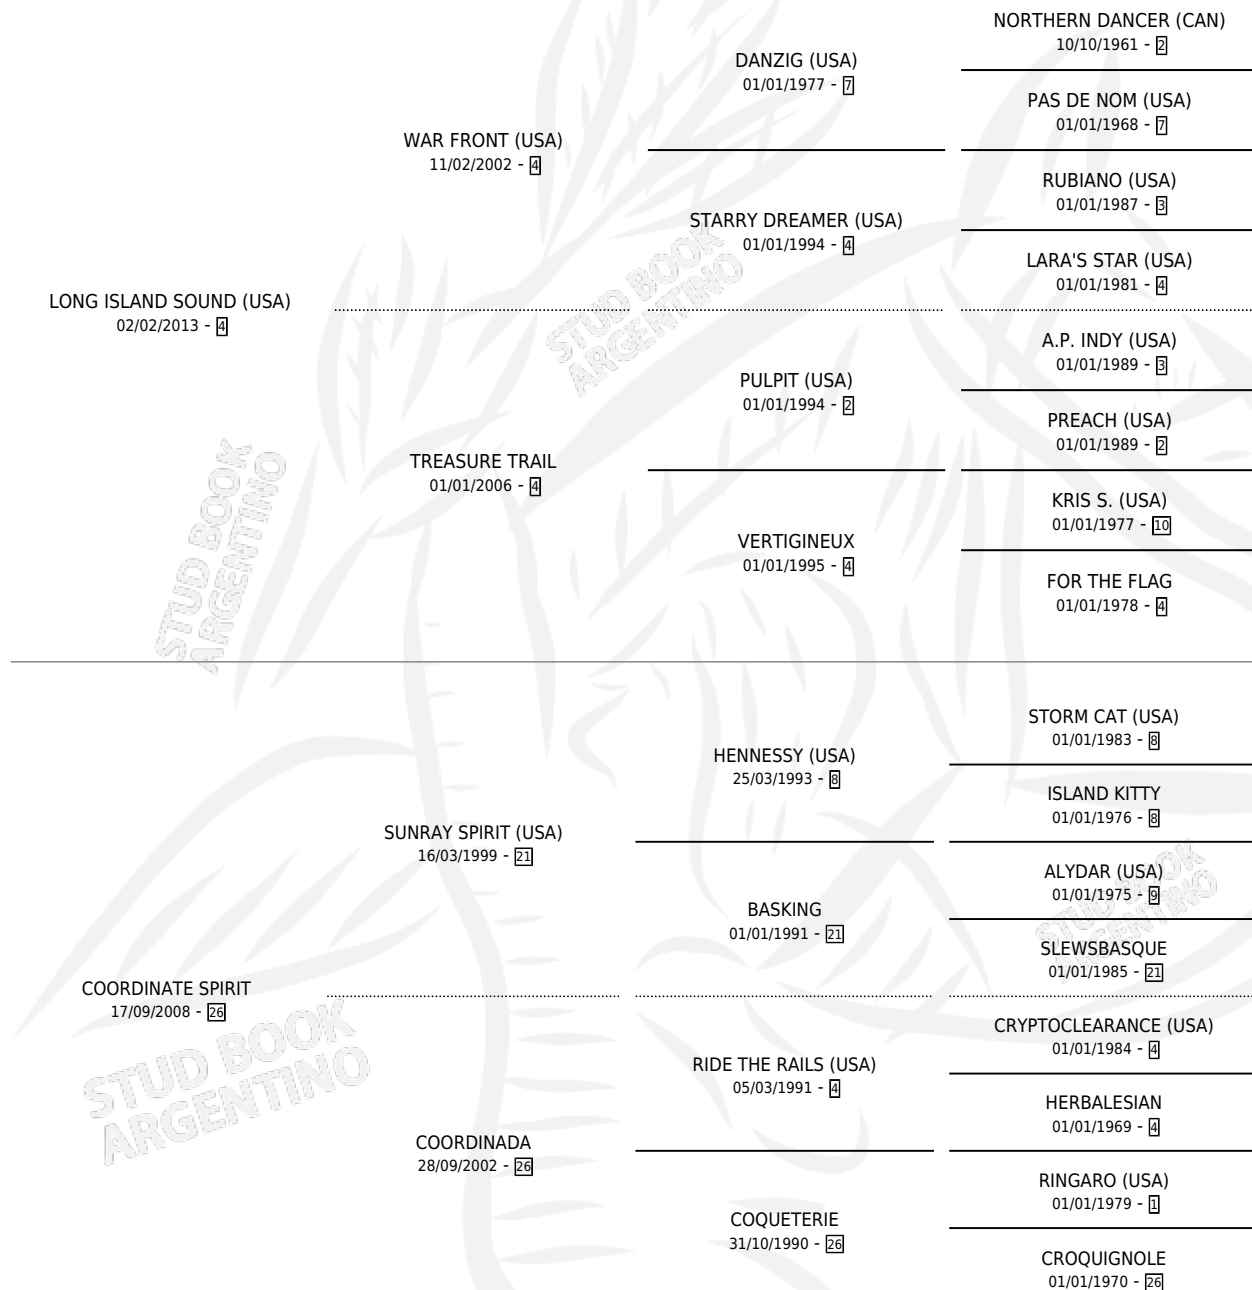

COORDINATE GIRL

por **LONG ISLAND SOUND (USA)** y **COORDINATE SPIRIT**
por **SUNRAY SPIRIT (USA)**

Argentina · Hembra · Zaino · SP · 29/08/2019
Familia · Volumen 43

ESTADO

TIPIFICACIÓN SANGUÍNEA	X
TIPIFICACIÓN POR ADN	✓
PASAPORTE	✓
IDENTIFICACIÓN POR MICROCHIP	✓
REPRODUCTOR	X

Lugar de nacimiento: Abolengo
Criador: Abolengo

PEDIGREE

COORDINATE GIRL

Datos oficiales del Stud Book Argentino

Documento generado el 10/05/2026

studbook.org.ar