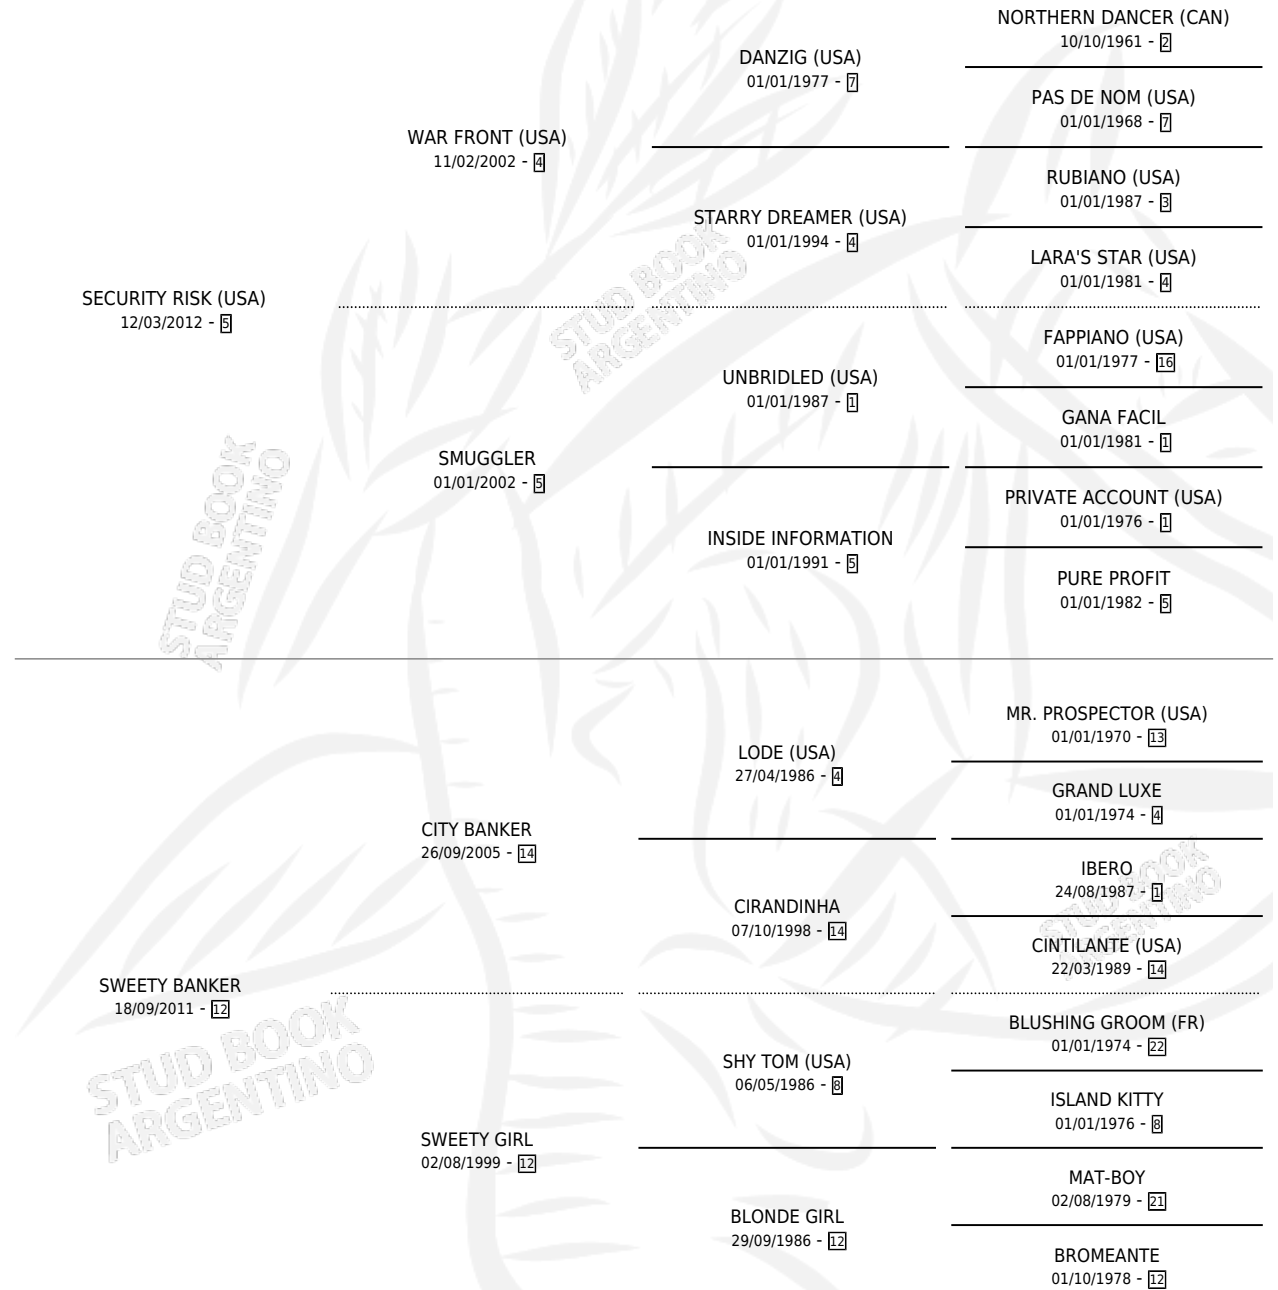

SWEETY RISK

por SECURITY RISK (USA) y SWEETY BANKER por CITY BANKER

Argentina · Macho · Alazan · SP · 07/08/2019
Familia 12-d · Volumen 43

ESTADO

TIPIFICACIÓN SANGUÍNEA	X
TIPIFICACIÓN POR ADN	✓
PASAPORTE	✓
IDENTIFICACIÓN POR MICROCHIP	✓
REPRODUCTOR	X

Lugar de nacimiento: El Arroyo
Criador: Bertoldi Jose Luis

PEDIGREE

SWEETY RISK

Datos oficiales del Stud Book Argentino

Documento generado el 05/05/2026

studbook.org.ar