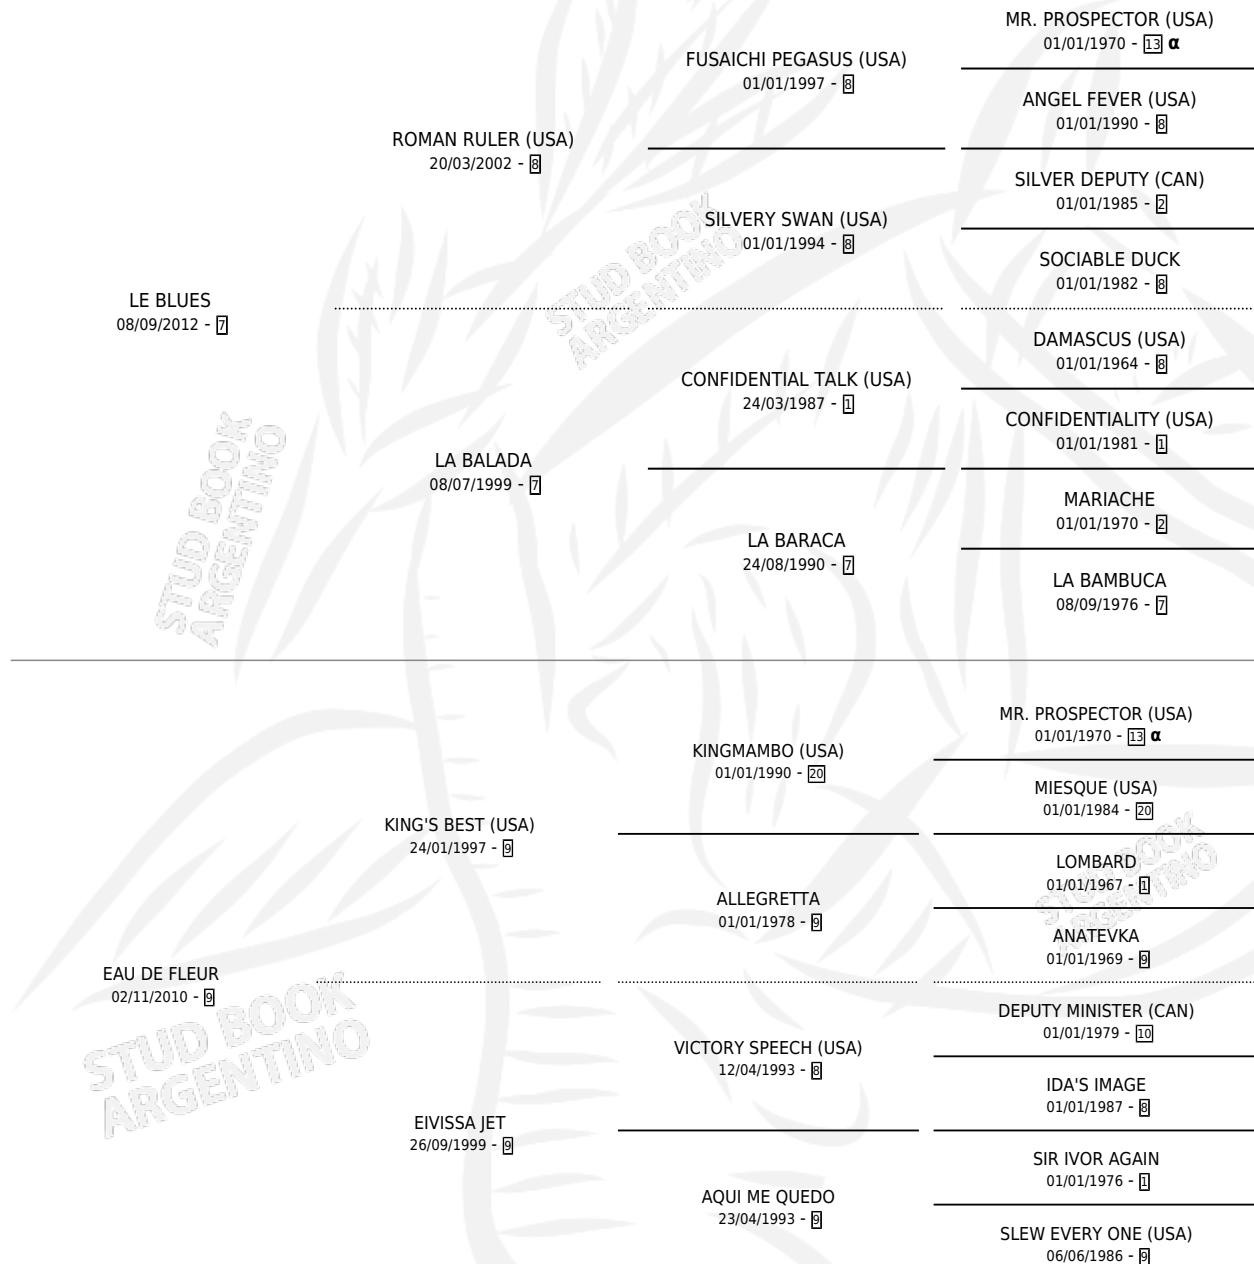

ENEMIGO INTIMO

por LE BLUES y EAU DE FLEUR por KING'S BEST (USA)

Argentina · Macho · Zaino · SP · 17/08/2019
Familia 9-f · Volumen 43

ESTADO

TIPIFICACIÓN SANGUÍNEA	X
TIPIFICACIÓN POR ADN	✓
PASAPORTE	✓
IDENTIFICACIÓN POR MICROCHIP	✓
REPRODUCTOR	X

Lugar de nacimiento: El Arroyo
Criador: Vacacion

PEDIGREE

INBREEDING : α

ENEMIGO INTIMO

Datos oficiales del Stud Book Argentino

Documento generado el 05/05/2026

studbook.org.ar