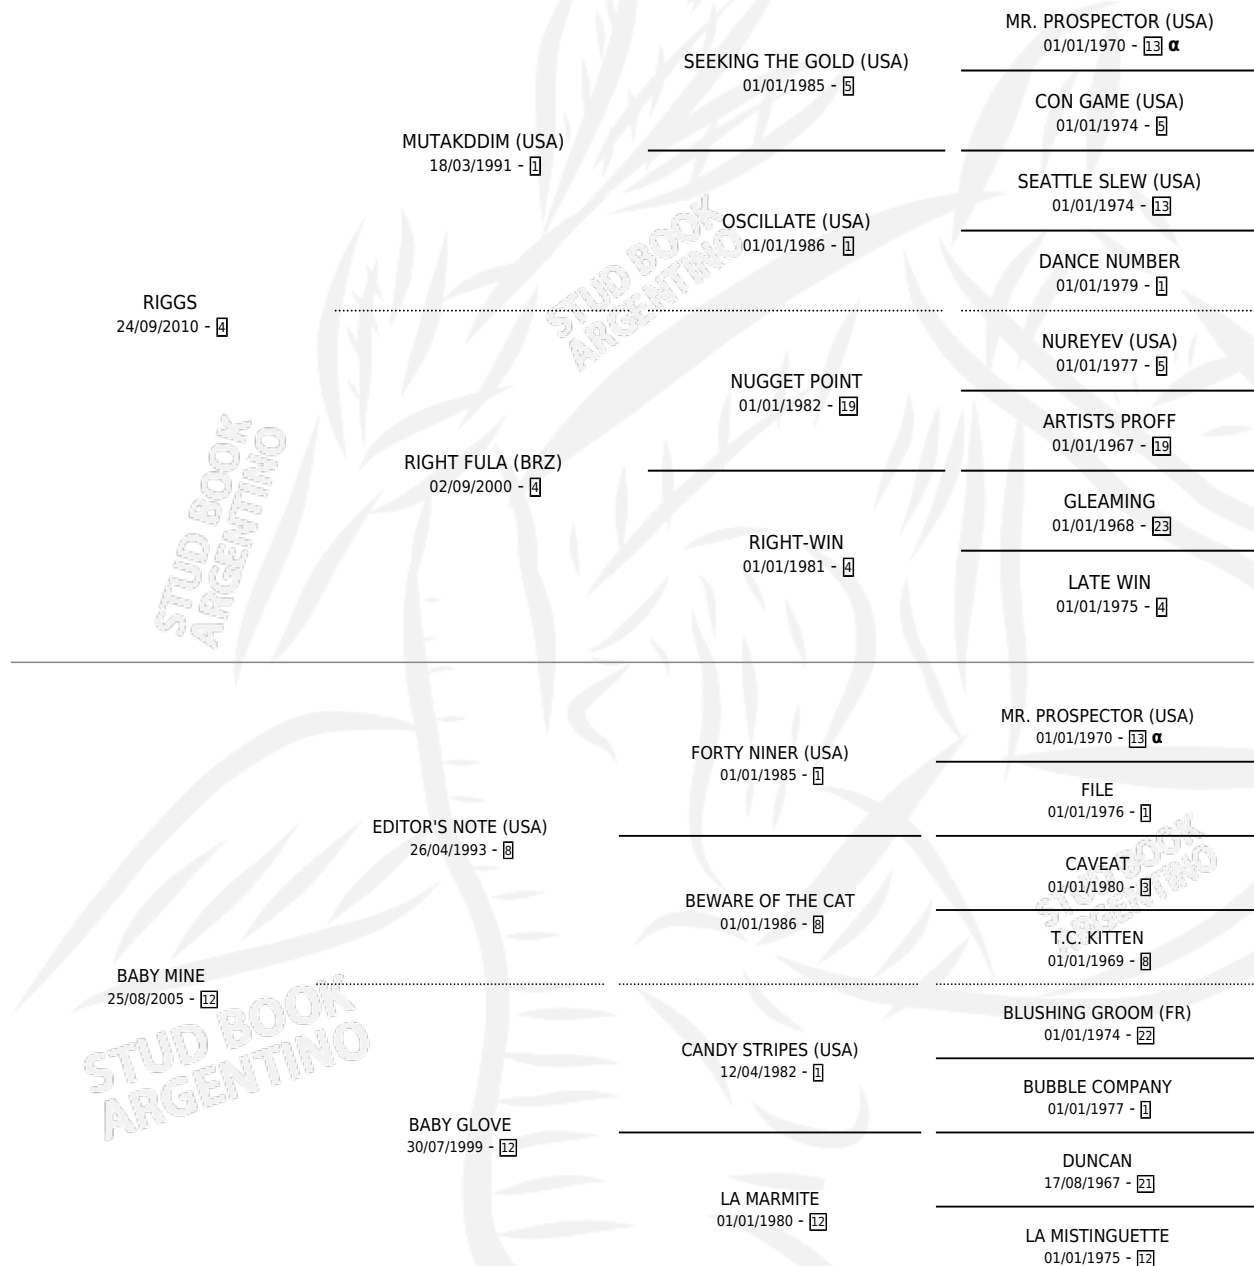

BABY RIG

por RIGGS y BABY MINE por EDITOR'S NOTE (USA)

Argentina · Macho · Zaino · SP · 31/08/2019
Familia 12-d · Volumen 43

ESTADO

TIPIFICACIÓN SANGUÍNEA	X
TIPIFICACIÓN POR ADN	X
PASAPORTE	X
IDENTIFICACIÓN POR MICROCHIP	X
REPRODUCTOR	X

Lugar de nacimiento: Don Remigio
Criador: Abella Silvio Damian

PEDIGREE

INBREEDING : α

BABY RIG

Datos oficiales del Stud Book Argentino

Documento generado el 14/05/2026

studbook.org.ar