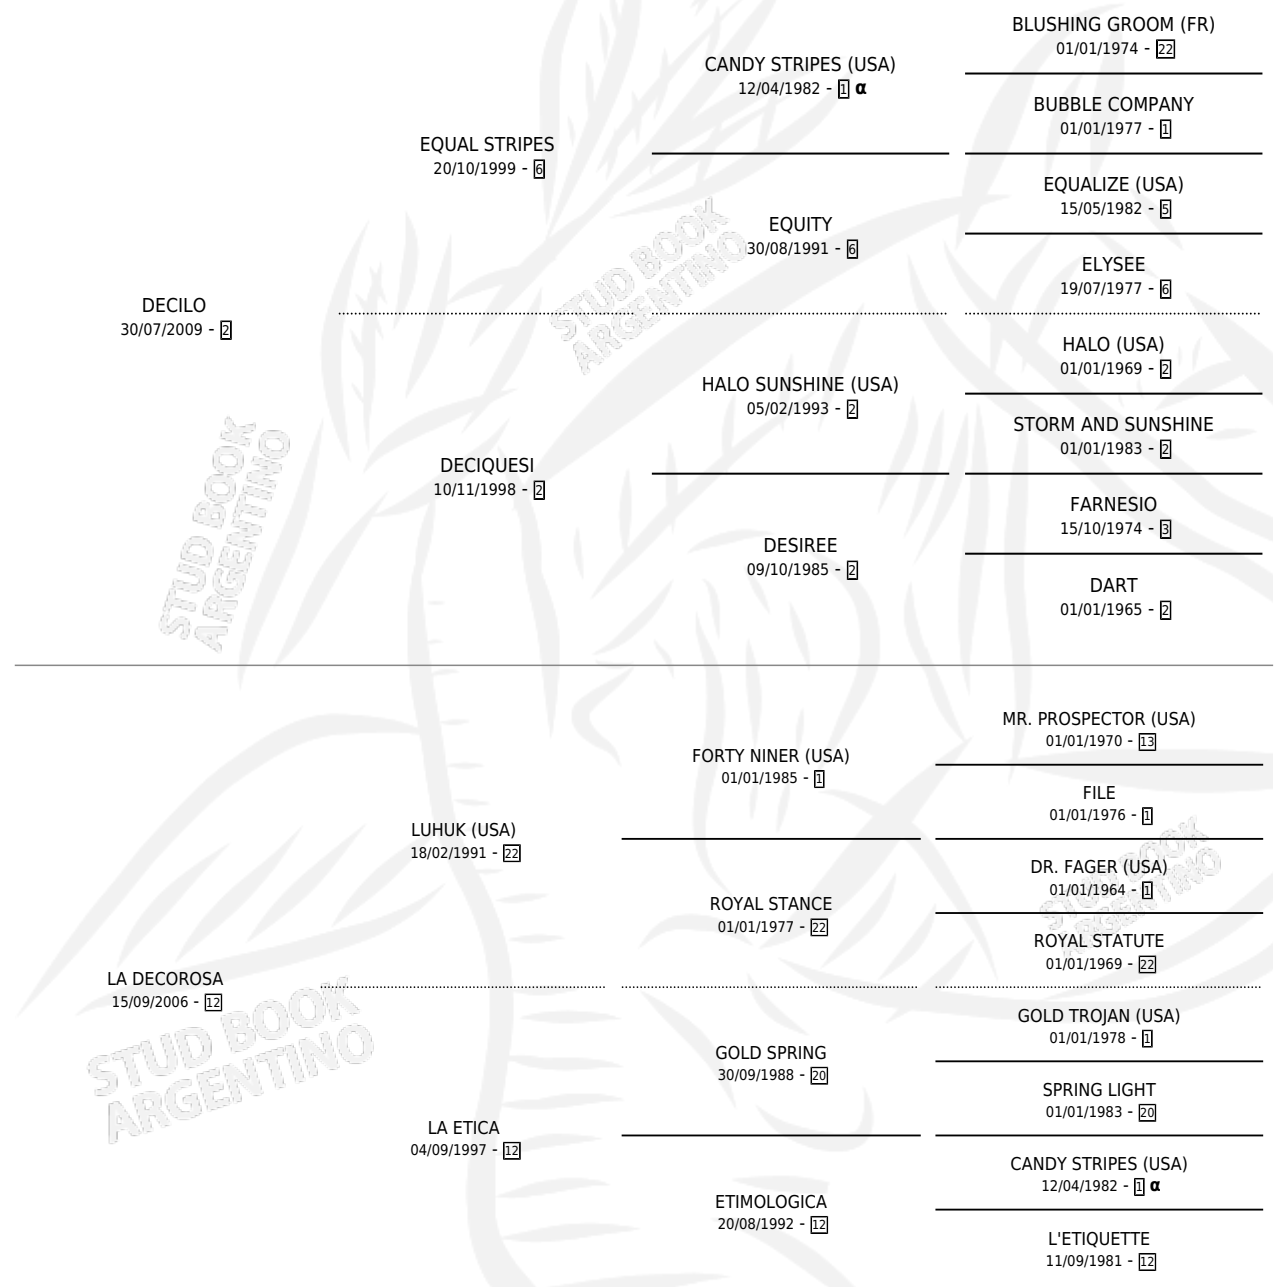

DECIME LINDA

por DECIMO y LA DECOROSA por LUHUK (USA)

Argentina · Hembra · Zaino Doradillo · SP · 08/09/2019
Familia 12-d · Volumen 43

ESTADO

TIPIFICACIÓN SANGUÍNEA	X
TIPIFICACIÓN POR ADN	✓
PASAPORTE	✓
IDENTIFICACIÓN POR MICROCHIP	✓
REPRODUCTOR	X

Lugar de nacimiento: El Chaparral De Arocena

Criador: El Chaparral De Arocena

PEDIGREE

INBREEDING : α

CAMPAÑA

Solo carreras oficiales de Argentina

POR EDAD

EDAD	CC	1°	2°	3°	4°	5°	NP	CLC	CLG	CLCG1	CLGG1	IMPORTE	GANANCIA / CC
2 AÑOS	2	0	0	0	0	0	2	0	0	0	0	\$0	\$0
4 AÑOS	3	0	0	0	0	0	3	0	0	0	0	\$90,000	\$30,000
TOTALES	5	0	0	0	0	0	5	0	0	0	0	\$90,000	\$18,000
%		0.0%	0.0%	0.0%	0.0%	0.0%	100%	0.0%	0.0%	0.0%	0.0%		