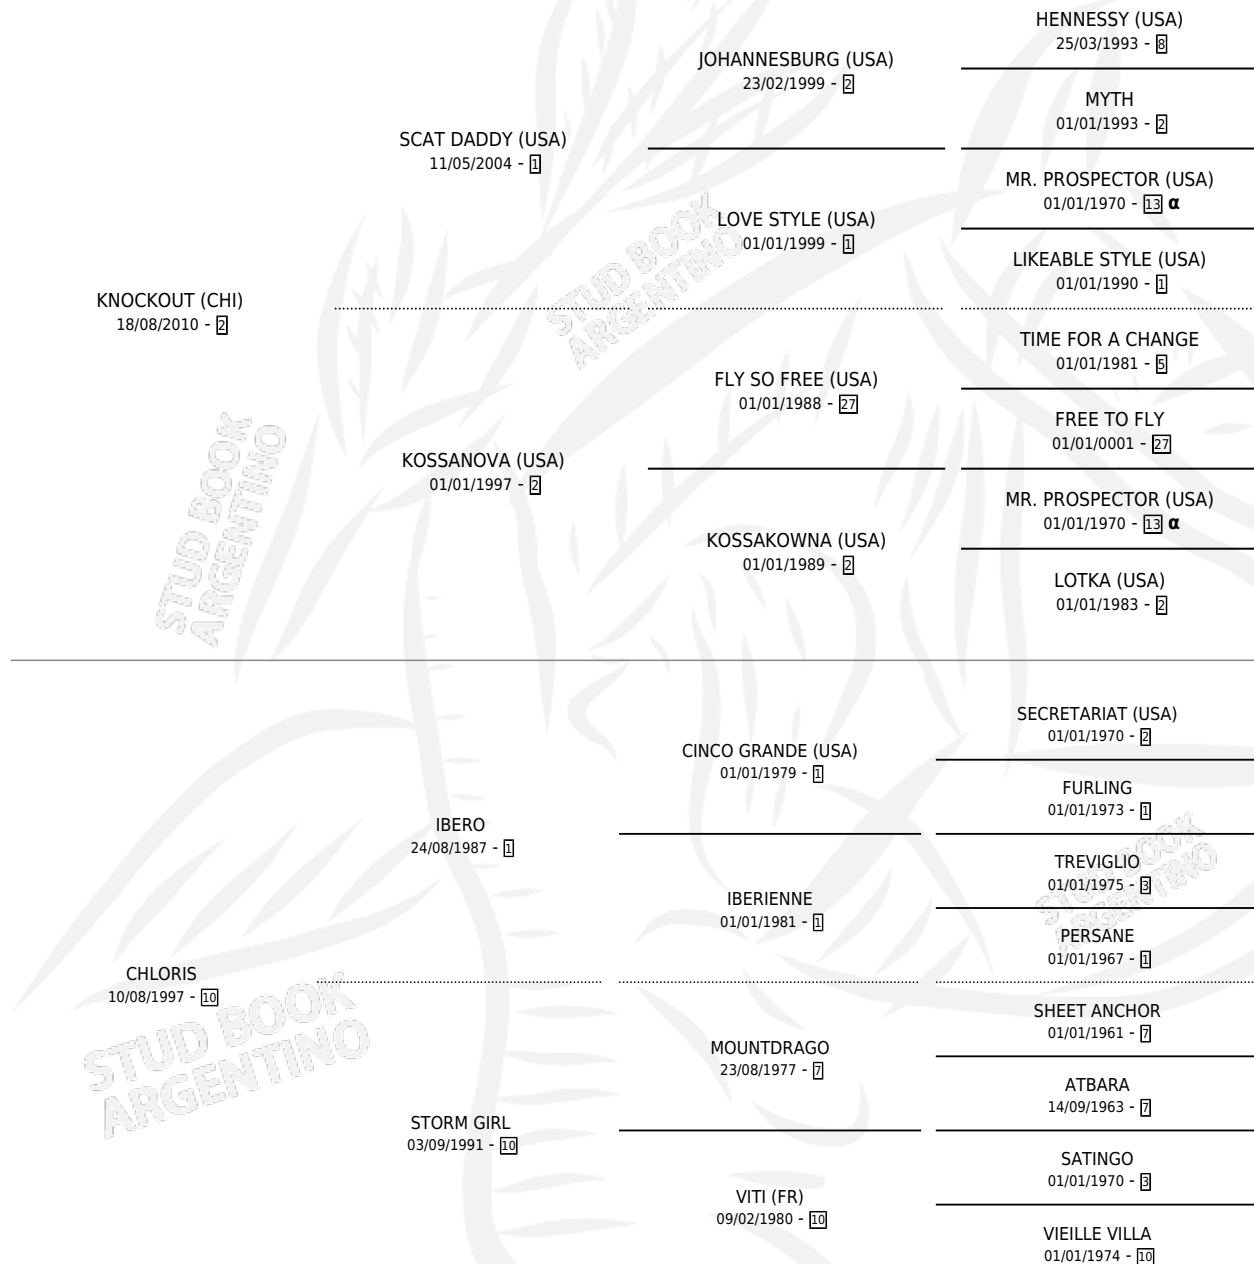

MUY DESCARADA

por **KNOCKOUT (CHI)** y **CHLORIS** por **IBERO**

Argentina · Hembra · Alazan · SP · 20/08/2019
Familia 10-e · Volumen 43

ESTADO

TIPIFICACIÓN SANGUÍNEA	X
TIPIFICACIÓN POR ADN	✓
PASAPORTE	✓
IDENTIFICACIÓN POR MICROCHIP	✓
REPRODUCTOR	X

Lugar de nacimiento: San Ignacio De Loyola
Criador: Candy Ride S.A.

PEDIGREE

INBREEDING : α

MUY DESCARADA

Datos oficiales del Stud Book Argentino

Documento generado el 11/05/2026

studbook.org.ar