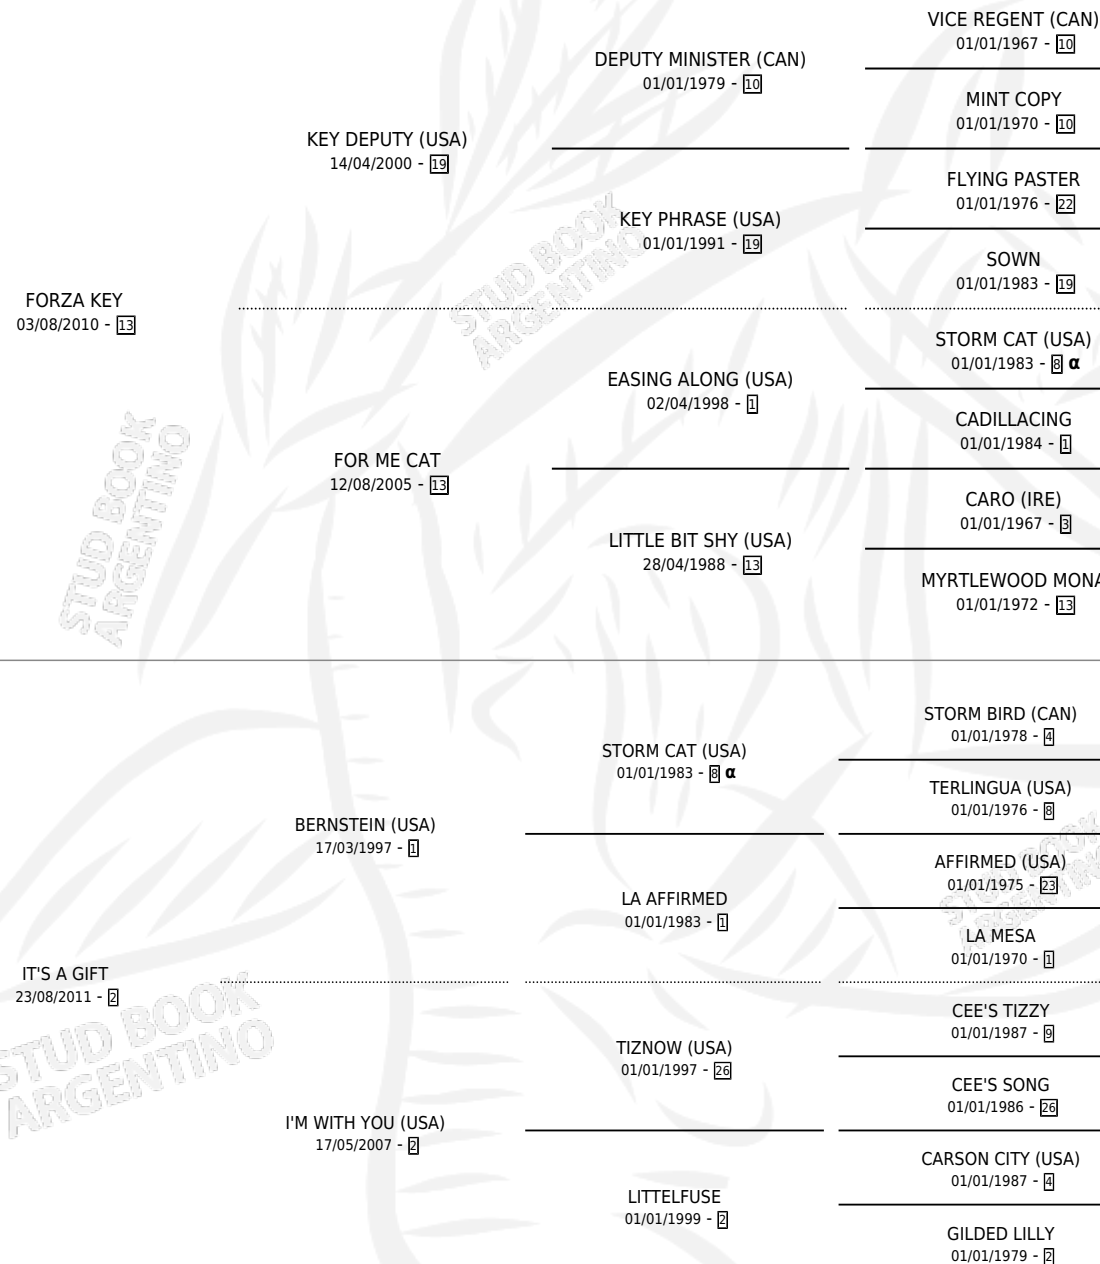

FEFU KEY

por **FORZA KEY** y **IT'S A GIFT** por **BERNSTEIN (USA)**

Argentina · Macho · Alazan · SP · 21/09/2019
Familia 2-n · Volumen 43

ESTADO

TIPIFICACIÓN SANGUÍNEA	X
TIPIFICACIÓN POR ADN	✓
PASAPORTE	✓
IDENTIFICACIÓN POR MICROCHIP	✓
REPRODUCTOR	X

Lugar de nacimiento: La Blanca
Criador: Stieben Hector Edgardo

PEDIGREE

INBREEDING : α

CAMPAÑA

Solo carreras oficiales de Argentina

POR EDAD

EDAD	CC	1°	2°	3°	4°	5°	NP	CLC	CLG	CLCG1	CLGG1	IMPORTE	GANANCIA / CC
4 AÑOS	1	0	0	0	0	0	1	0	0	0	0	\$0	\$0
TOTALES	1	0	0	0	0	0	1	0	0	0	0	\$0	\$0
%		0.0%	0.0%	0.0%	0.0%	0.0%	100%	0.0%	0.0%	0.0%	0.0%		