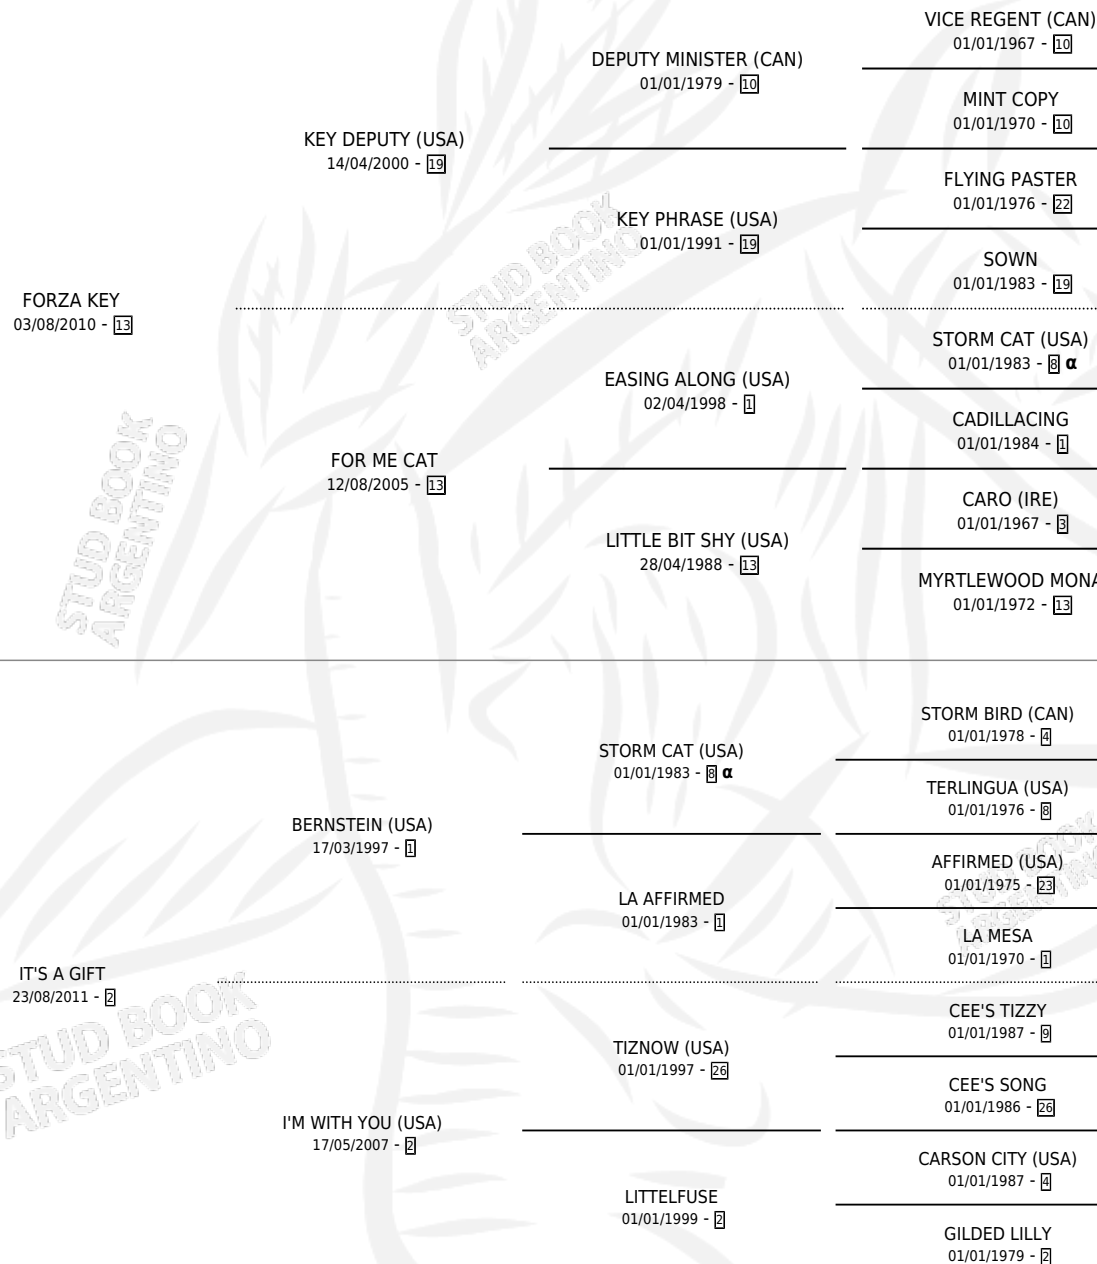

FEFU KEY

por **FORZA KEY** y **IT'S A GIFT** por **BERNSTEIN (USA)**

Argentina · Macho · Alazan · SP · 21/09/2019
Familia 2-n · Volumen 43

ESTADO

TIPIFICACIÓN SANGUÍNEA	X
TIPIFICACIÓN POR ADN	✓
PASAPORTE	✓
IDENTIFICACIÓN POR MICROCHIP	✓
REPRODUCTOR	X

Lugar de nacimiento: La Blanca
Criador: Stieben Hector Edgardo

PEDIGREE

INBREEDING : α

CAMPAÑA

Solo carreras oficiales de Argentina

POR EDAD

EDAD	CC	1°	2°	3°	4°	5°	NP	CLC	CLG	CLCG1	CLGG1	IMPORTE	GANANCIA / CC
4 AÑOS	1	0	0	0	0	0	1	0	0	0	0	\$0	\$0
TOTALES	1	0	0	0	0	0	1	0	0	0	0	\$0	\$0
%		0.0%	0.0%	0.0%	0.0%	0.0%	100%	0.0%	0.0%	0.0%	0.0%		