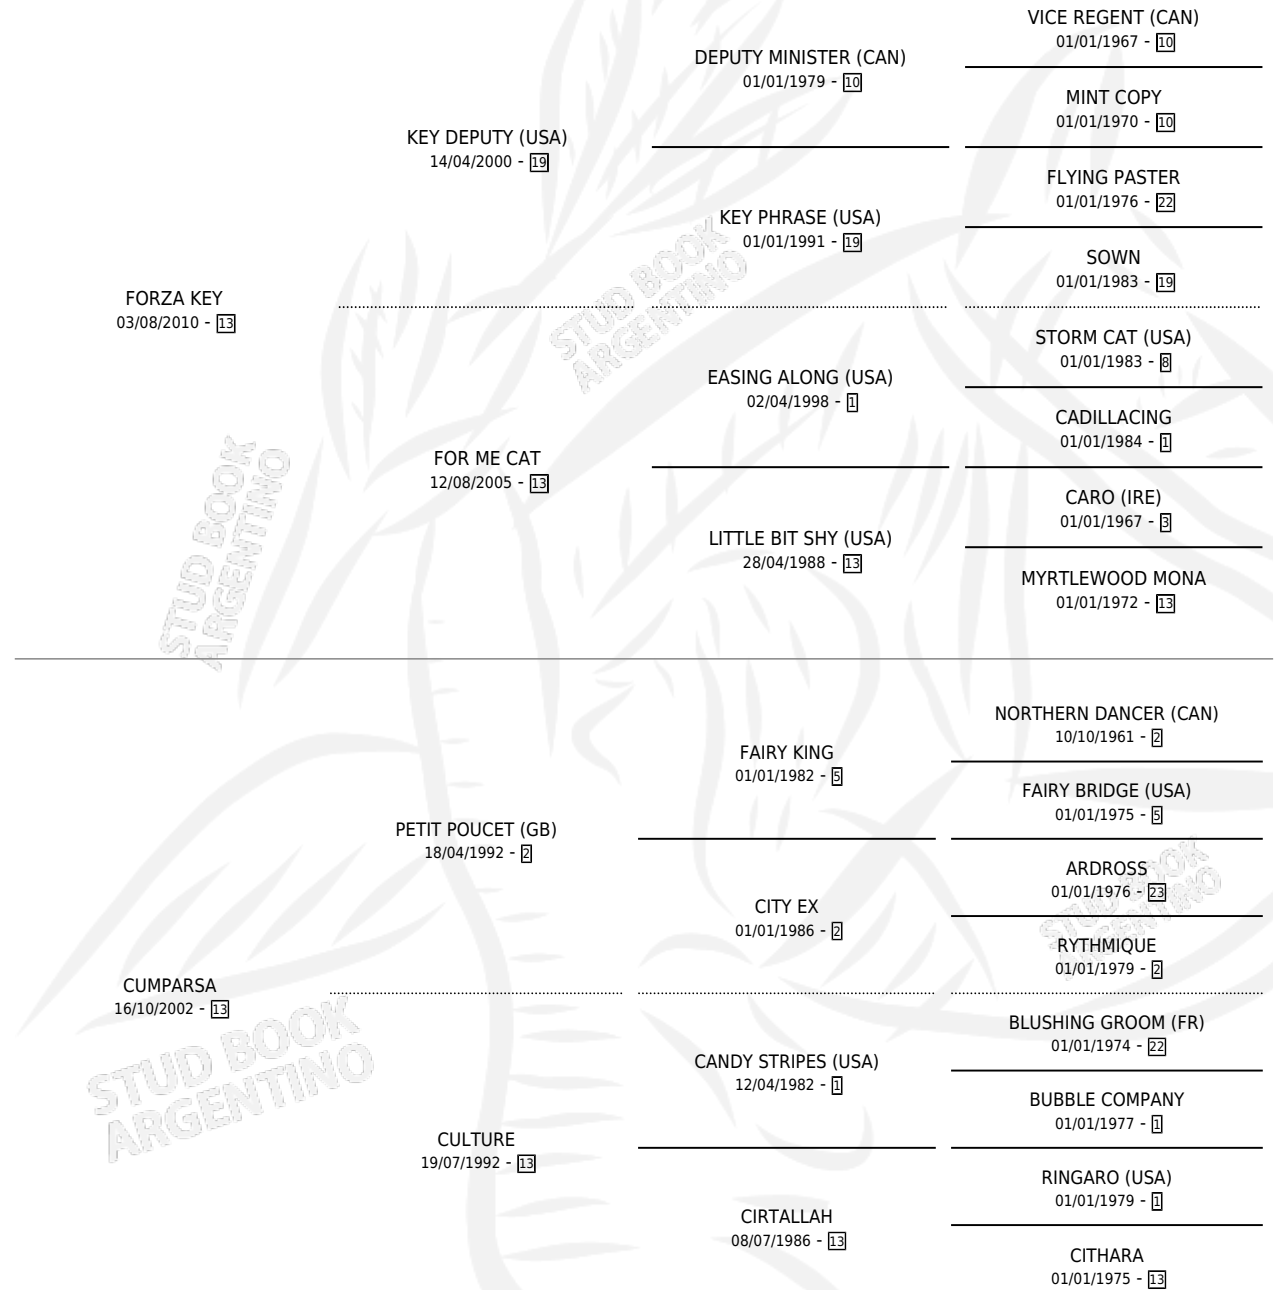

CUMPARSERO KEY

por FORZA KEY y CUMPARSA por PETIT POU CET (GB)

Argentina · Macho · Zaino · SP · 19/09/2019
Familia 13-c · Volumen 43

ESTADO

TIPIFICACIÓN SANGUÍNEA	X
TIPIFICACIÓN POR ADN	✓
PASAPORTE	✓
IDENTIFICACIÓN POR MICROCHIP	✓
REPRODUCTOR	X

Lugar de nacimiento: La Blanca
Criador: Stieben Hector Edgardo

PEDIGREE

CAMPAÑA

Solo carreras oficiales de Argentina

POR EDAD

EDAD	CC	1°	2°	3°	4°	5°	NP	CLC	CLG	CLCG1	CLGG1	IMPORTE	GANANCIA / CC
4 AÑOS	1	1	0	0	0	0	0	0	0	0	0	\$2,000,000	\$2,000,000
5 AÑOS	3	0	0	1	1	0	1	0	0	0	0	\$1,170,000	\$390,000
6 AÑOS	3	1	1	1	0	0	0	0	0	0	0	\$4,040,000	\$1,346,667
TOTALES	7	2	1	2	1	0	1	0	0	0	0	\$7,210,000	\$1,030,000
%		28.6%	14.3%	28.6%	14.3%	0.0%	14.3%	0.0%	0.0%	0.0%	0.0%		