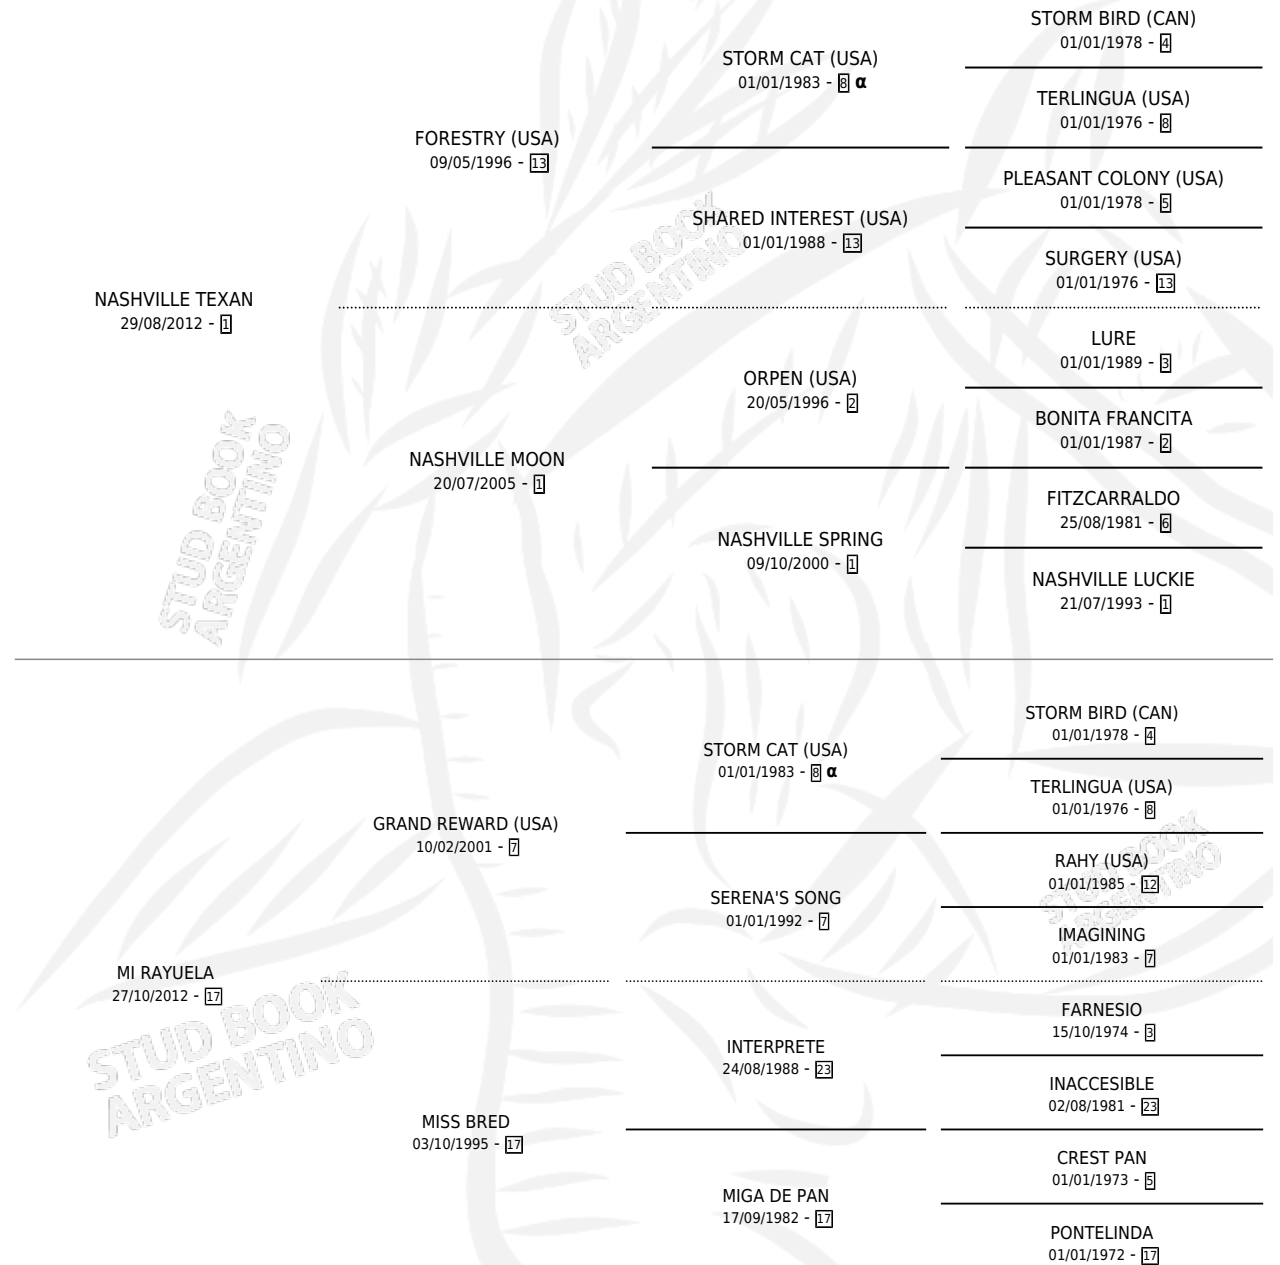

MAGA TEXANA

por NASHVILLE TEXAN y MI RAYUELA por GRAND REWARD (USA)

Argentina · Hembra · Alazan · SP · 15/09/2019
Familia 17-c · Volumen 43

ESTADO

TIPIFICACIÓN SANGUÍNEA	X
TIPIFICACIÓN POR ADN	✓
PASAPORTE	✓
IDENTIFICACIÓN POR MICROCHIP	✓
REPRODUCTOR	X

Lugar de nacimiento: Masama
Criador: Nasra Jorge Alberto

PEDIGREE

INBREEDING : α