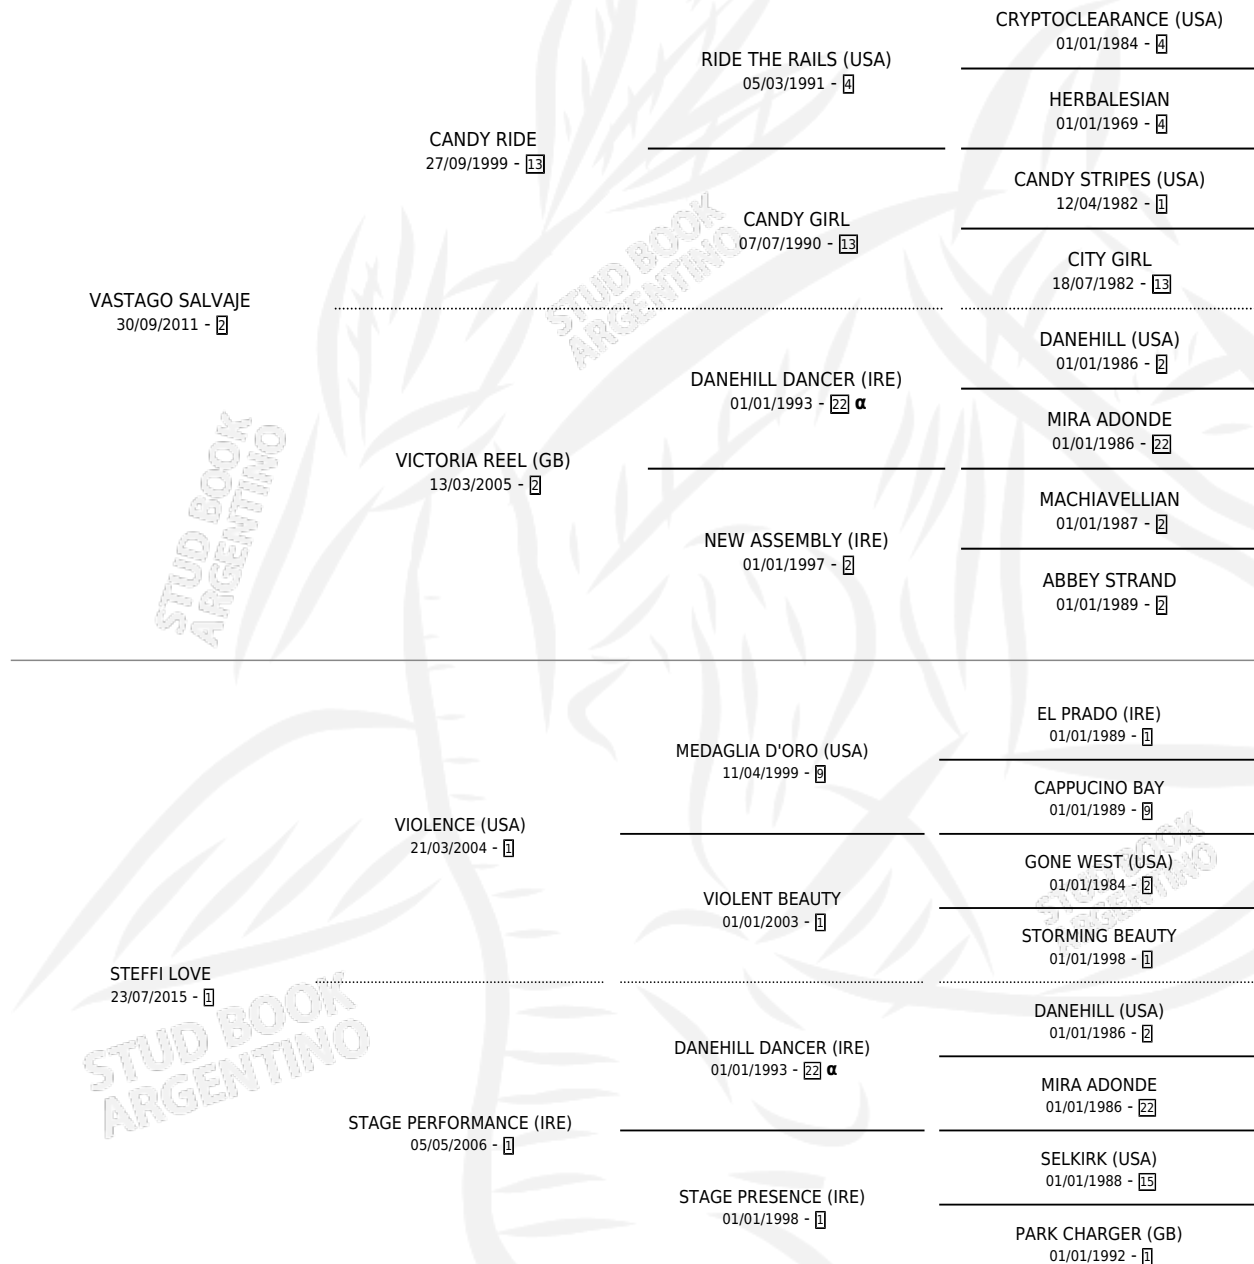

TUESDAY

por **VASTAGO SALVAJE** y **STEFFI LOVE** por **VIOLENCE (USA)**

Argentina · Macho · Zaino · SP · 23/08/2019
Familia 1 · Volumen 43

ESTADO

TIPIFICACIÓN SANGUÍNEA	X
TIPIFICACIÓN POR ADN	✓
PASAPORTE	✓
IDENTIFICACIÓN POR MICROCHIP	✓
REPRODUCTOR	X

Lugar de nacimiento: Tefi
Criador: Haras Tefi S.A.

PEDIGREE

INBREEDING : α

CAMPAÑA

Solo carreras oficiales de Argentina

POR EDAD

EDAD	CC	1°	2°	3°	4°	5°	NP	CLC	CLG	CLCG1	CLGG1	IMPORTE	GANANCIA / CC
3 AÑOS	4	0	1	2	1	0	0	0	0	0	0	\$802,500	\$200,625
4 AÑOS	1	0	0	0	0	0	1	0	0	0	0	\$0	\$0
5 AÑOS	2	0	0	0	0	0	2	0	0	0	0	\$220,000	\$110,000
TOTALES	7	0	1	2	1	0	3	0	0	0	0	\$1,022,500	\$146,071
%		0.0%	14.3%	28.6%	14.3%	0.0%	42.9%	0.0%	0.0%	0.0%	0.0%		

Placés en Palermo en 7 carreras disputadas.

POR DISTANCIA

HIPODROMO	CC	1°	2°	3°	4°	5°	NP	CLC	CLG	CLG1	CLGG1	IMPORTE
PALERMO	7	0	1	2	1	0	3	0	0	0	0	\$1,022,500
1000 MTS	5	0	1	2	1	0	1	0	0	0	0	\$922,500
1100 MTS	1	0	0	0	0	0	1	0	0	0	0	\$100,000
1200 MTS	1	0	0	0	0	0	1	0	0	0	0	\$0