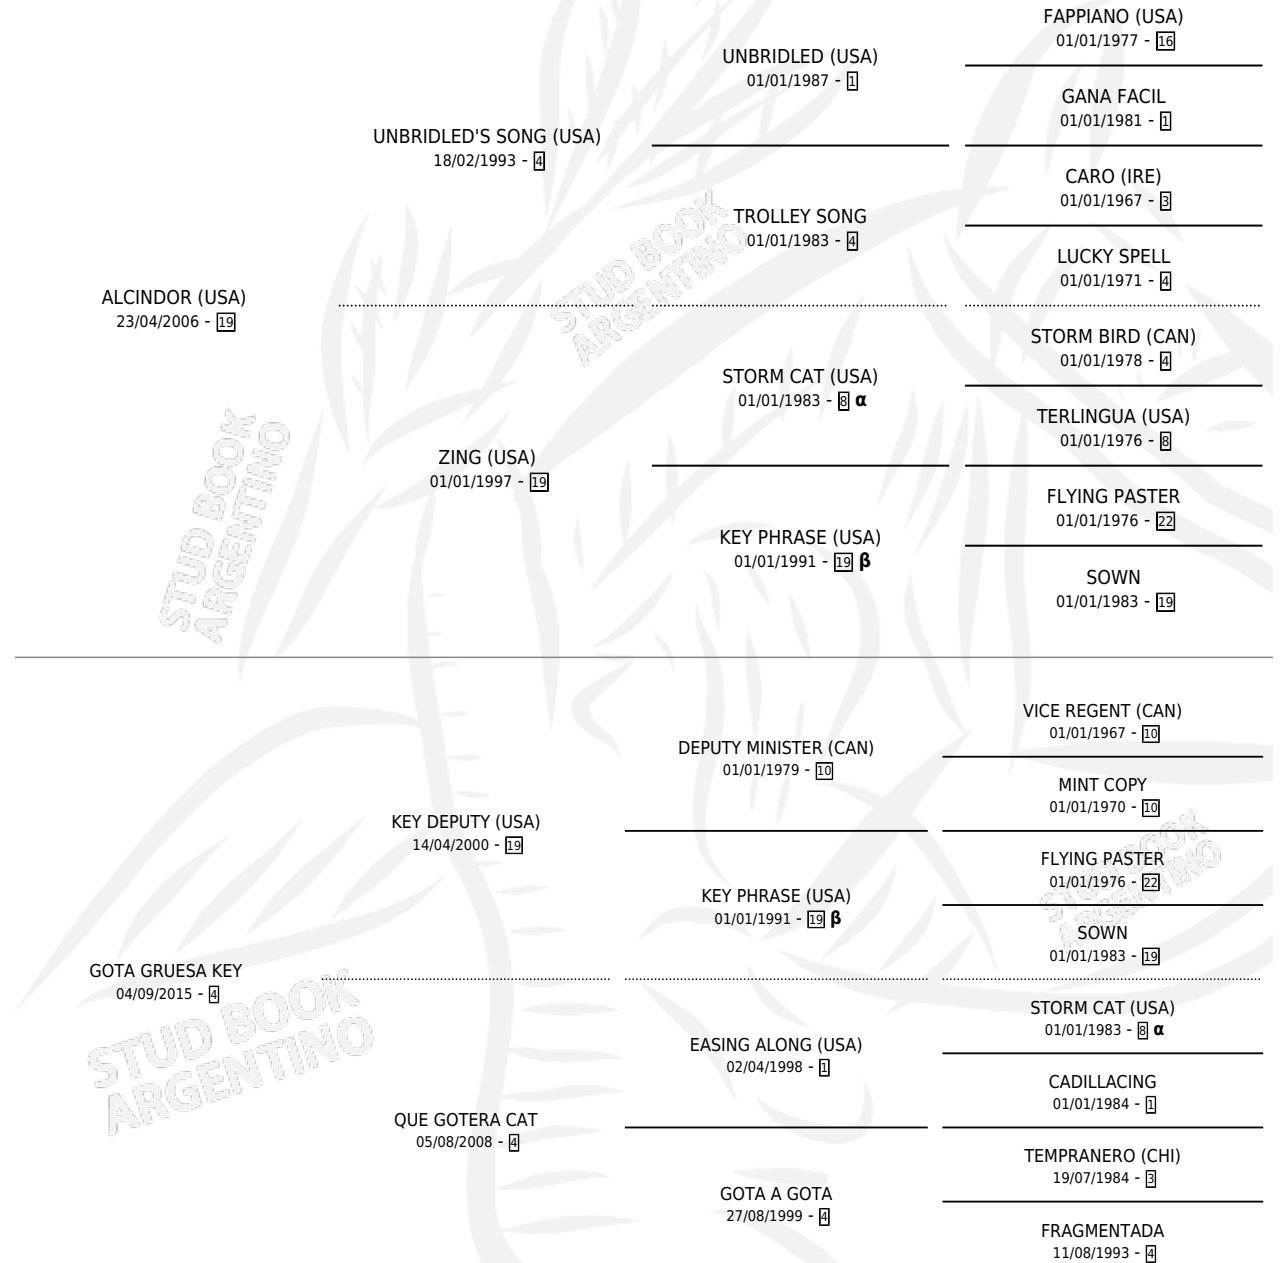

CLARINA SONG

por **ALCINDOR (USA)** y **GOTA GRUESA KEY** por **KEY DEPUTY (USA)**

Argentina · Hembra · Alazan · SP · 04/09/2019
Familia 4-p · Volumen 43

ESTADO

TIPIFICACIÓN SANGUÍNEA	X
TIPIFICACIÓN POR ADN	✓
PASAPORTE	✓
IDENTIFICACIÓN POR MICROCHIP	✓
REPRODUCTOR	X

Lugar de nacimiento: El Alfalar
Criador: El Alfalar

PEDIGREE

INBREEDING : α,β

CAMPAÑA

Solo carreras oficiales de Argentina

POR EDAD

EDAD	CC	1°	2°	3°	4°	5°	NP	CLC	CLG	CLCG1	CLGG1	IMPORTE	GANANCIA / CC
3 AÑOS	1	0	0	0	0	0	1	0	0	0	0	\$30,000	\$30,000
TOTALES	1	0	0	0	0	0	1	0	0	0	0	\$30,000	\$30,000
%		0.0%	0.0%	0.0%	0.0%	0.0%	100%	0.0%	0.0%	0.0%	0.0%		