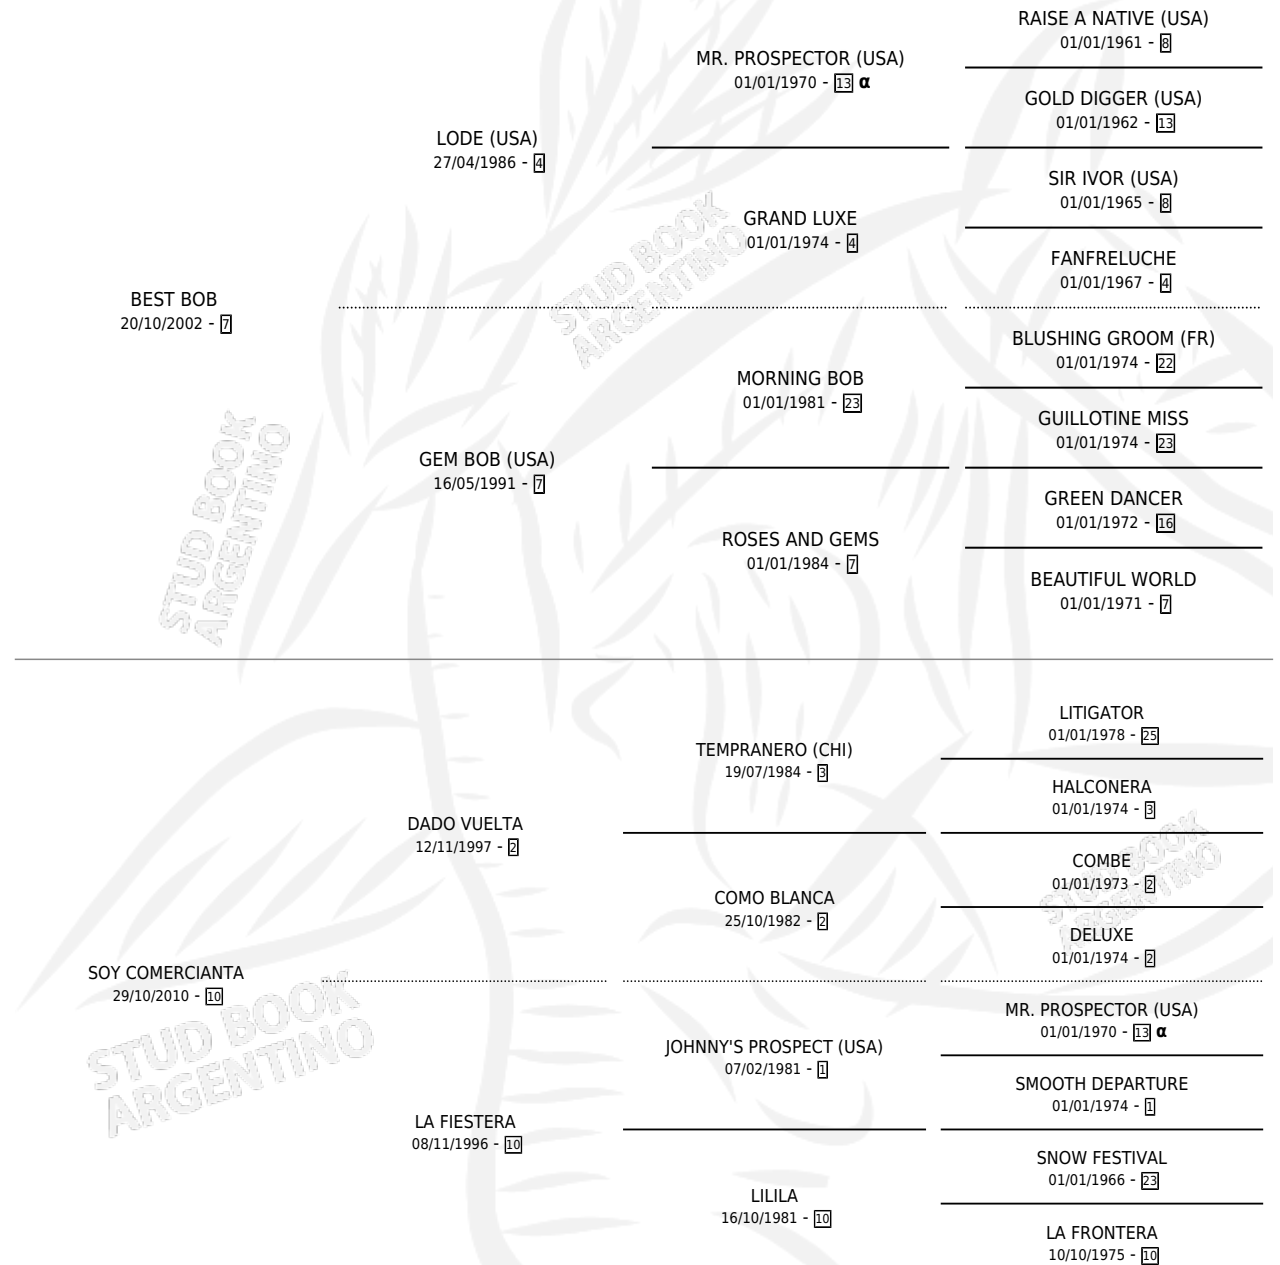

ROUSS

por **BEST BOB** y **SOY COMERCIANTA** por **DADO VUELTA**

Argentina · Hembra · Zaino · SP · 15/08/2019
Familia 10-a · Volumen 43

ESTADO

TIPIFICACIÓN SANGUÍNEA	X
TIPIFICACIÓN POR ADN	✓
PASAPORTE	✓
IDENTIFICACIÓN POR MICROCHIP	✓
REPRODUCTOR	X

Lugar de nacimiento: Las Taperas
Criador: Del Negro Emiliano Ezequiel

PEDIGREE

INBREEDING : α

ROUSS

Datos oficiales del Stud Book Argentino

Documento generado el 06/05/2026

studbook.org.ar