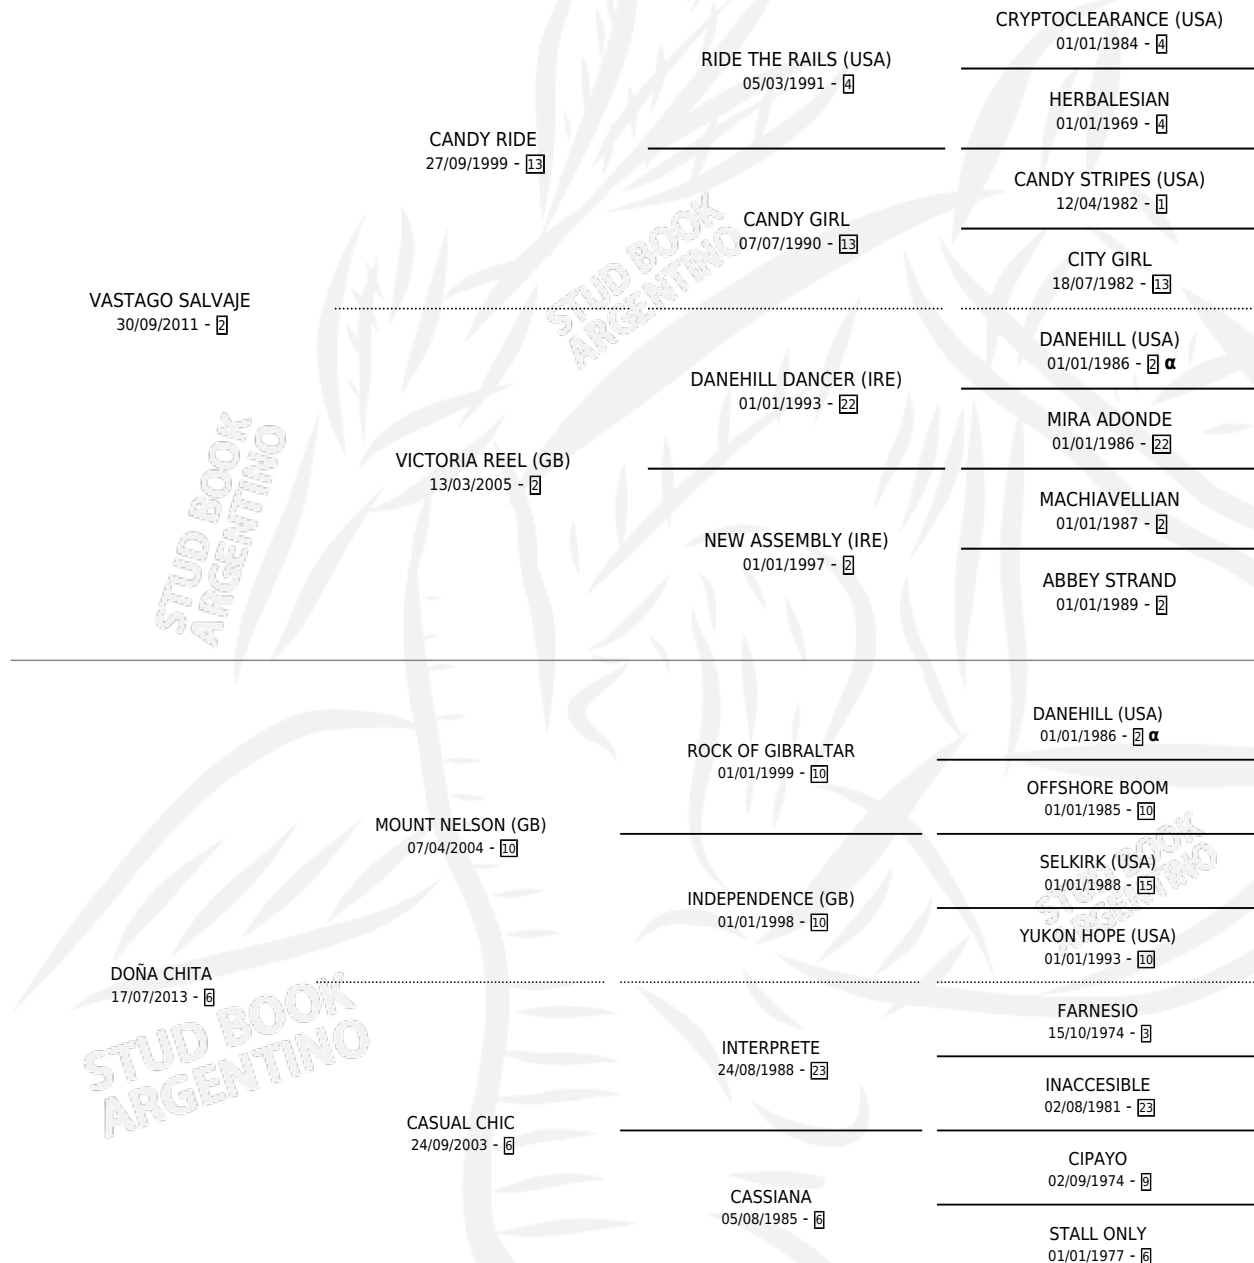

RANQUEL SALVAJE

por VASTAGO SALVAJE y DOÑA CHITA por MOUNT NELSON (GB)

Argentina · Macho · Alazan · SP · 09/09/2019
Familia 6-e · Volumen 43

ESTADO

TIPIFICACIÓN SANGUÍNEA	X
TIPIFICACIÓN POR ADN	✓
PASAPORTE	✓
IDENTIFICACIÓN POR MICROCHIP	✓
REPRODUCTOR	X

Lugar de nacimiento: Ranquel
Criador: Ranquel

PEDIGREE

INBREEDING : α

CAMPAÑA

Solo carreras oficiales de Argentina

POR EDAD

EDAD	CC	1°	2°	3°	4°	5°	NP	CLC	CLG	CLCG1	CLGG1	IMPORTE	GANANCIA / CC
3 AÑOS	3	0	0	0	1	0	2	0	0	0	0	\$45,000	\$15,000
TOTALES	3	0	0	0	1	0	2	0	0	0	0	\$45,000	\$15,000
%		0.0%	0.0%	0.0%	33.3%	0.0%	66.7%	0.0%	0.0%	0.0%	0.0%		