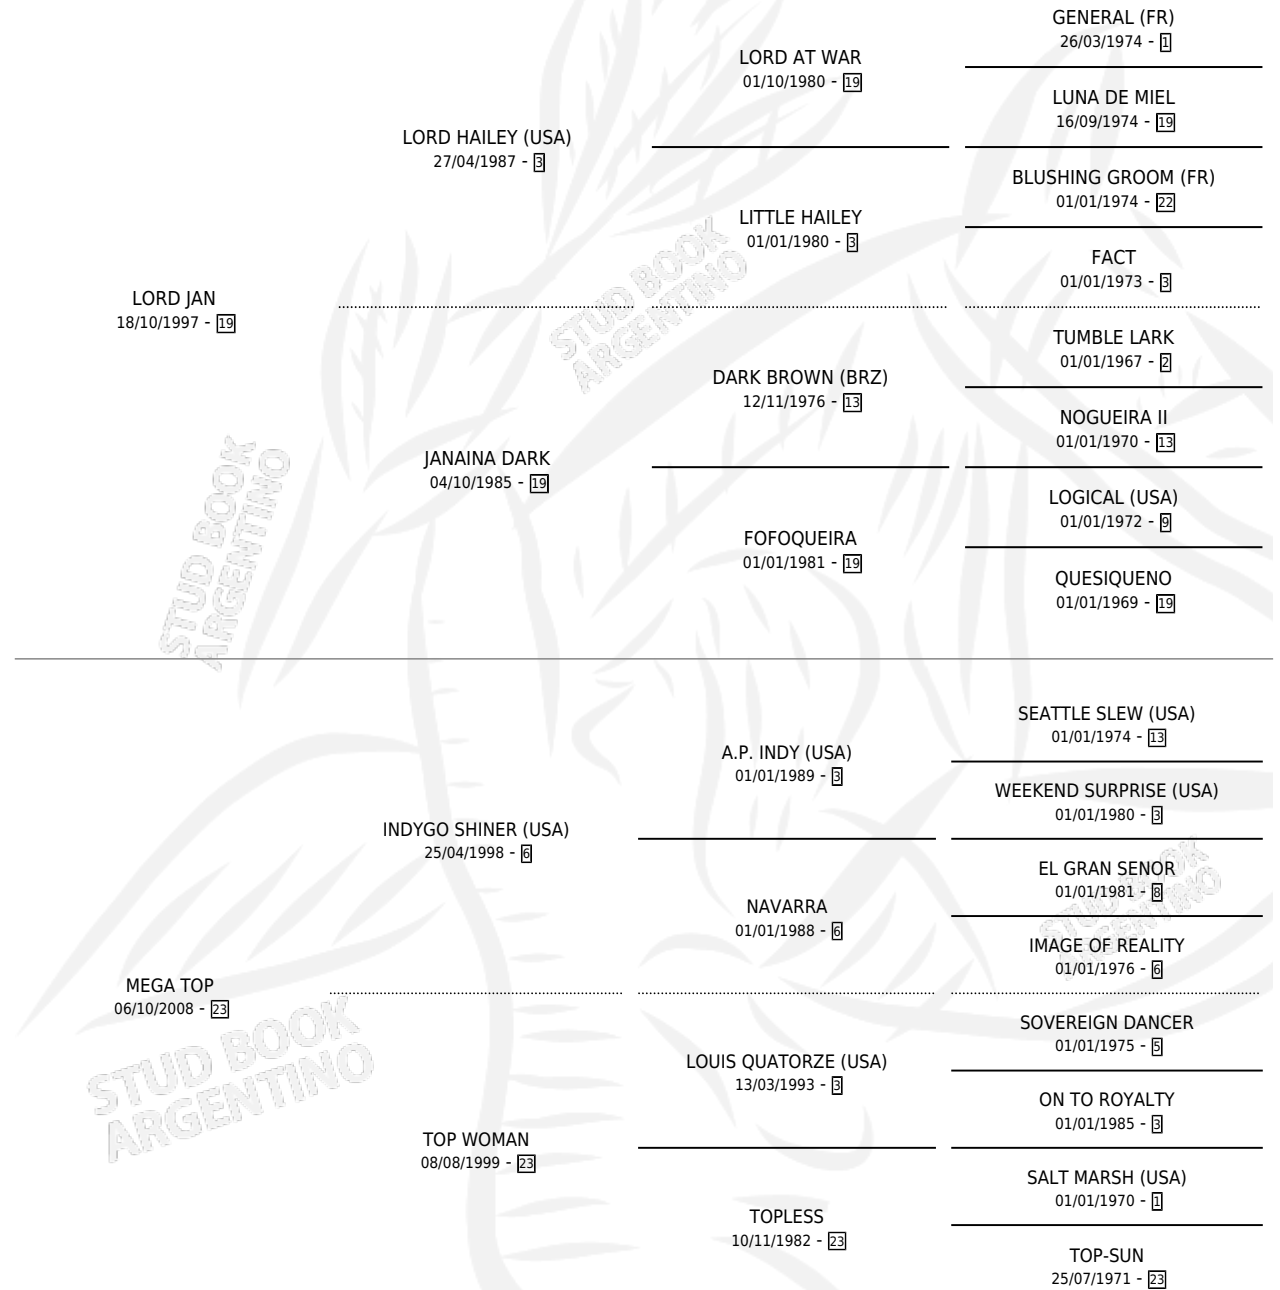

MARAH

por LORD JAN y MEGA TOP por INDYGO SHINER (USA)

Argentina · Hembra · Zaino · SP · 09/09/2019
Familia 23-a · Volumen 43

ESTADO

TIPIFICACIÓN SANGUÍNEA	X
TIPIFICACIÓN POR ADN	X
PASAPORTE	X
IDENTIFICACIÓN POR MICROCHIP	✓
REPRODUCTOR	X

Lugar de nacimiento: Ranquel

Criador: Ranquel

PEDIGREE

MARAH

Datos oficiales del Stud Book Argentino

Documento generado el 05/05/2026

studbook.org.ar