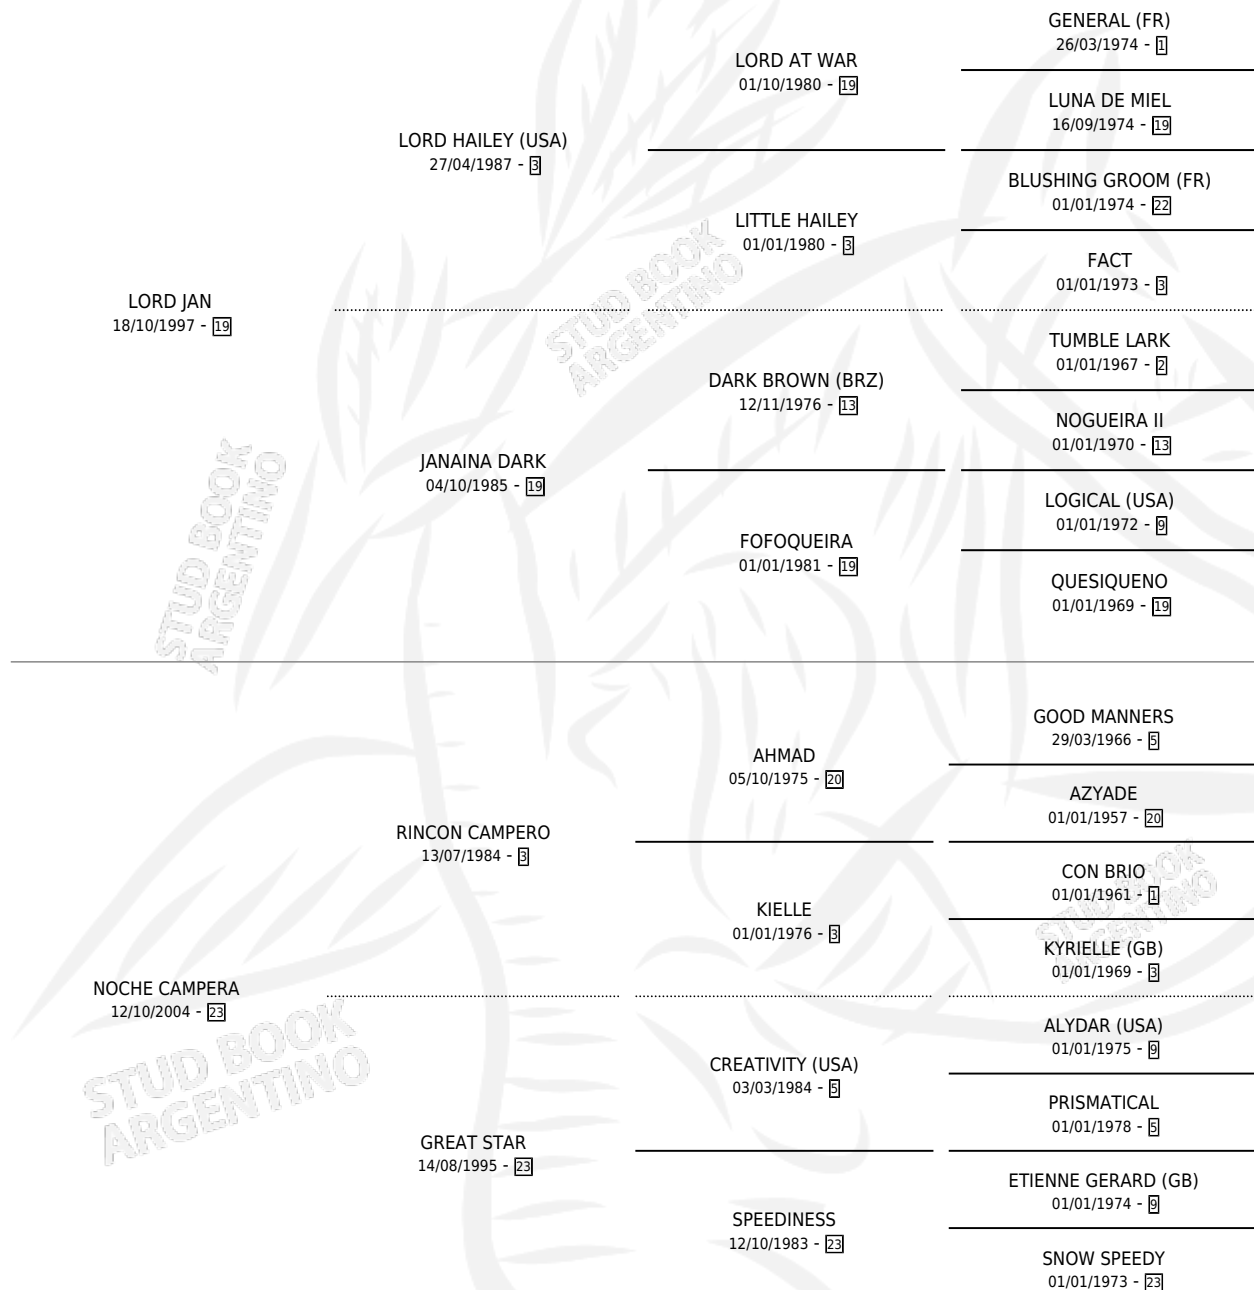

LA GRAPPA

por LORD JAN y NOCHE CAMPERA por RINCON CAMPERO

Argentina · Hembra · Zaino · SP · 02/09/2019
Familia 23-a · Volumen 43

ESTADO

TIPIFICACIÓN SANGUÍNEA	X
TIPIFICACIÓN POR ADN	X
PASAPORTE	X
IDENTIFICACIÓN POR MICROCHIP	✓
REPRODUCTOR	X

Lugar de nacimiento: Ranquel

Criador: Ranquel

PEDIGREE

LA GRAPPA

Datos oficiales del Stud Book Argentino

Documento generado el 05/05/2026

studbook.org.ar