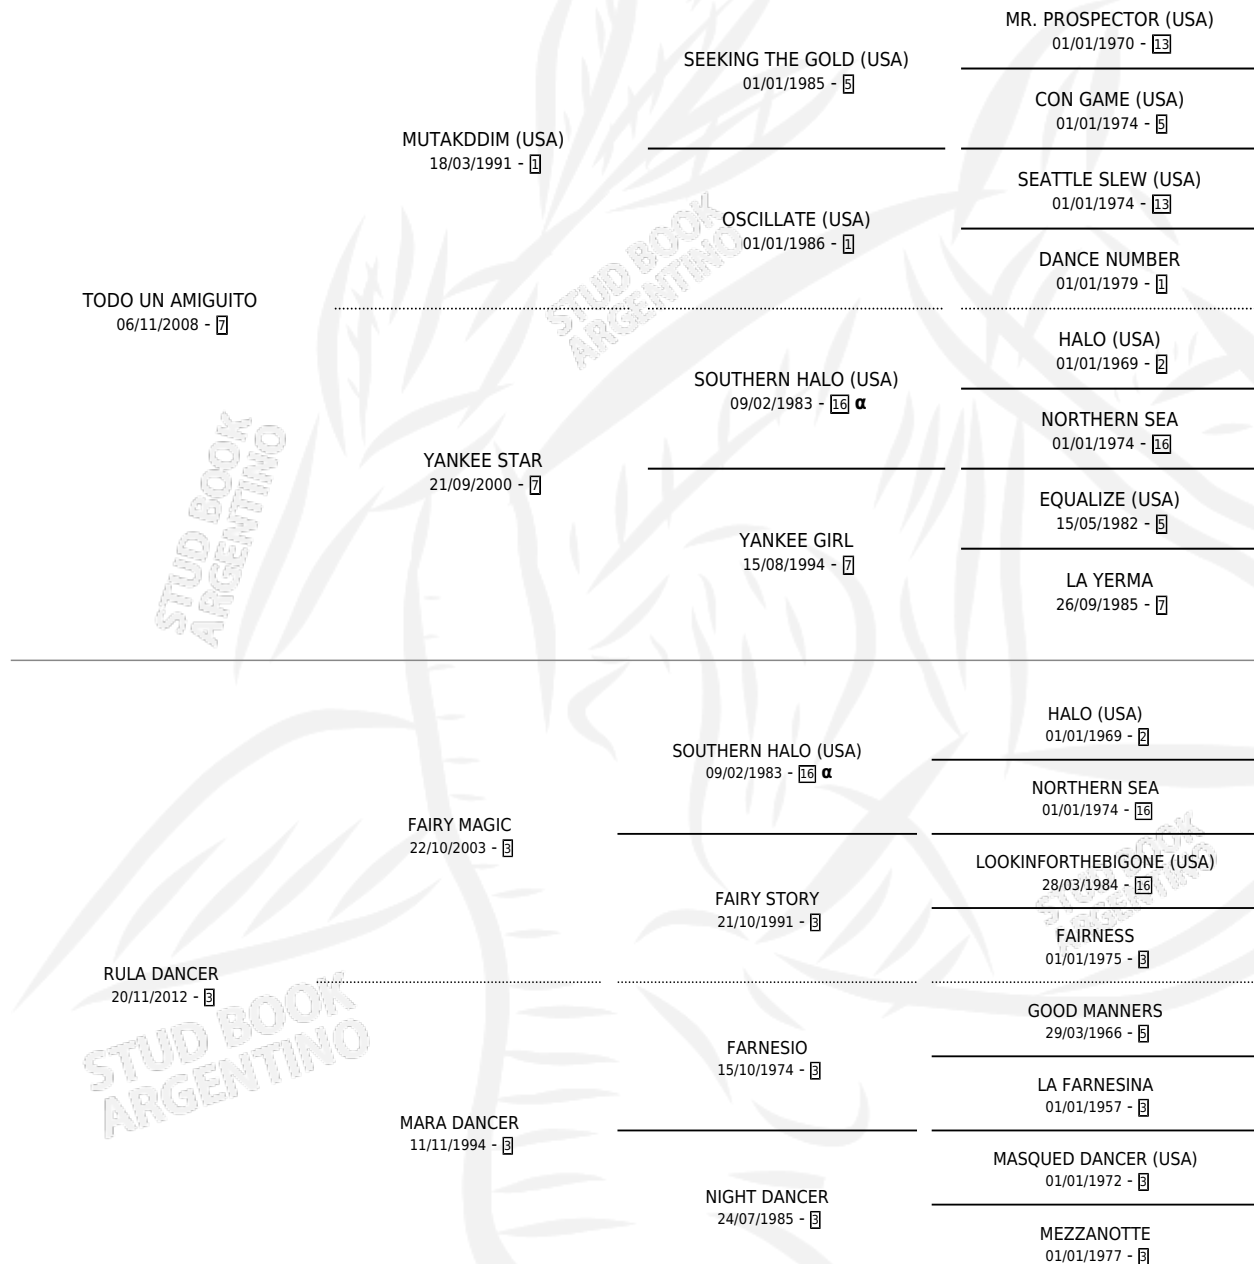

AMIGUITA RULA VALS

por **TODO UN AMIGUITO** y **RULA DANCER** por **FAIRY MAGIC**

Argentina · Hembra · Zaino · SP · 23/07/2019
Familia 3-m · Volumen 43

ESTADO

TIPIFICACIÓN SANGUÍNEA	X
TIPIFICACIÓN POR ADN	✓
PASAPORTE	✓
IDENTIFICACIÓN POR MICROCHIP	✓
REPRODUCTOR	X

Lugar de nacimiento: Don Nico
Criador: Don Nico

PEDIGREE

INBREEDING : α

CAMPAÑA

Solo carreras oficiales de Argentina

POR EDAD

EDAD	CC	1°	2°	3°	4°	5°	NP	CLC	CLG	CLCG1	CLGG1	IMPORTE	GANANCIA / CC
4 AÑOS	2	1	1	0	0	0	0	0	0	0	0	\$1,508,000	\$754,000
5 AÑOS	13	1	3	2	1	1	5	0	0	0	0	\$7,539,000	\$579,923
6 AÑOS	3	0	0	0	0	1	2	0	0	0	0	\$290,000	\$96,667
TOTALES	18	2	4	2	1	2	7	0	0	0	0	\$9,337,000	\$518,722
%		11.1%	22.2%	11.1%	5.6%	11.1%	38.9%	0.0%	0.0%	0.0%	0.0%		