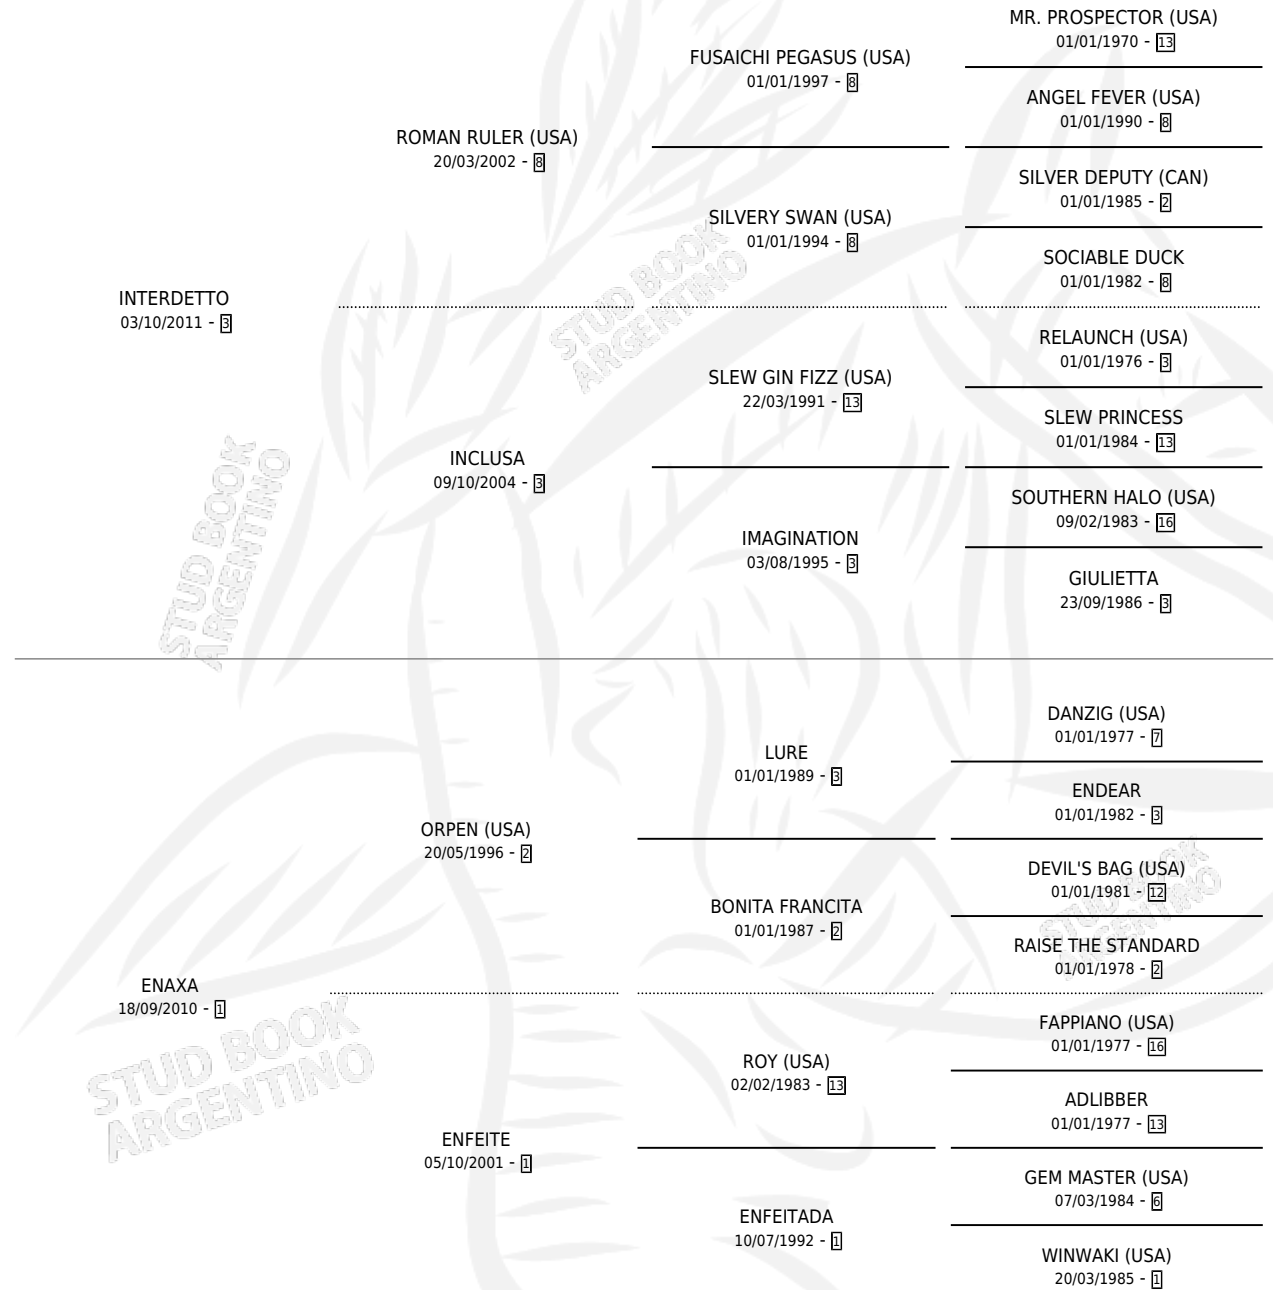

MISS ARAUCANA

por INTERDETTO y ENAXA por ORPEN (USA)

Argentina · Hembra · Zaino · SP · 17/08/2019
Familia 1-n · Volumen 43

ESTADO

TIPIFICACIÓN SANGUÍNEA	X
TIPIFICACIÓN POR ADN	✓
PASAPORTE	✓
IDENTIFICACIÓN POR MICROCHIP	✓
REPRODUCTOR	✓

Lugar de nacimiento: Loma Linda

Criador: Lamas Carlos Emilio

PEDIGREE

CAMPAÑA

Solo carreras oficiales de Argentina

POR EDAD

EDAD	CC	1°	2°	3°	4°	5°	NP	CLC	CLG	CLCG1	CLGG1	IMPORTE	GANANCIA / CC
3 AÑOS	5	0	0	1	1	0	3	0	0	0	0	\$217,000	\$43,400
4 AÑOS	3	0	0	0	0	0	3	0	0	0	0	\$0	\$0
TOTALES	8	0	0	1	1	0	6	0	0	0	0	\$217,000	\$27,125
%		0.0%	0.0%	12.5%	12.5%	0.0%	75.0%	0.0%	0.0%	0.0%	0.0%		