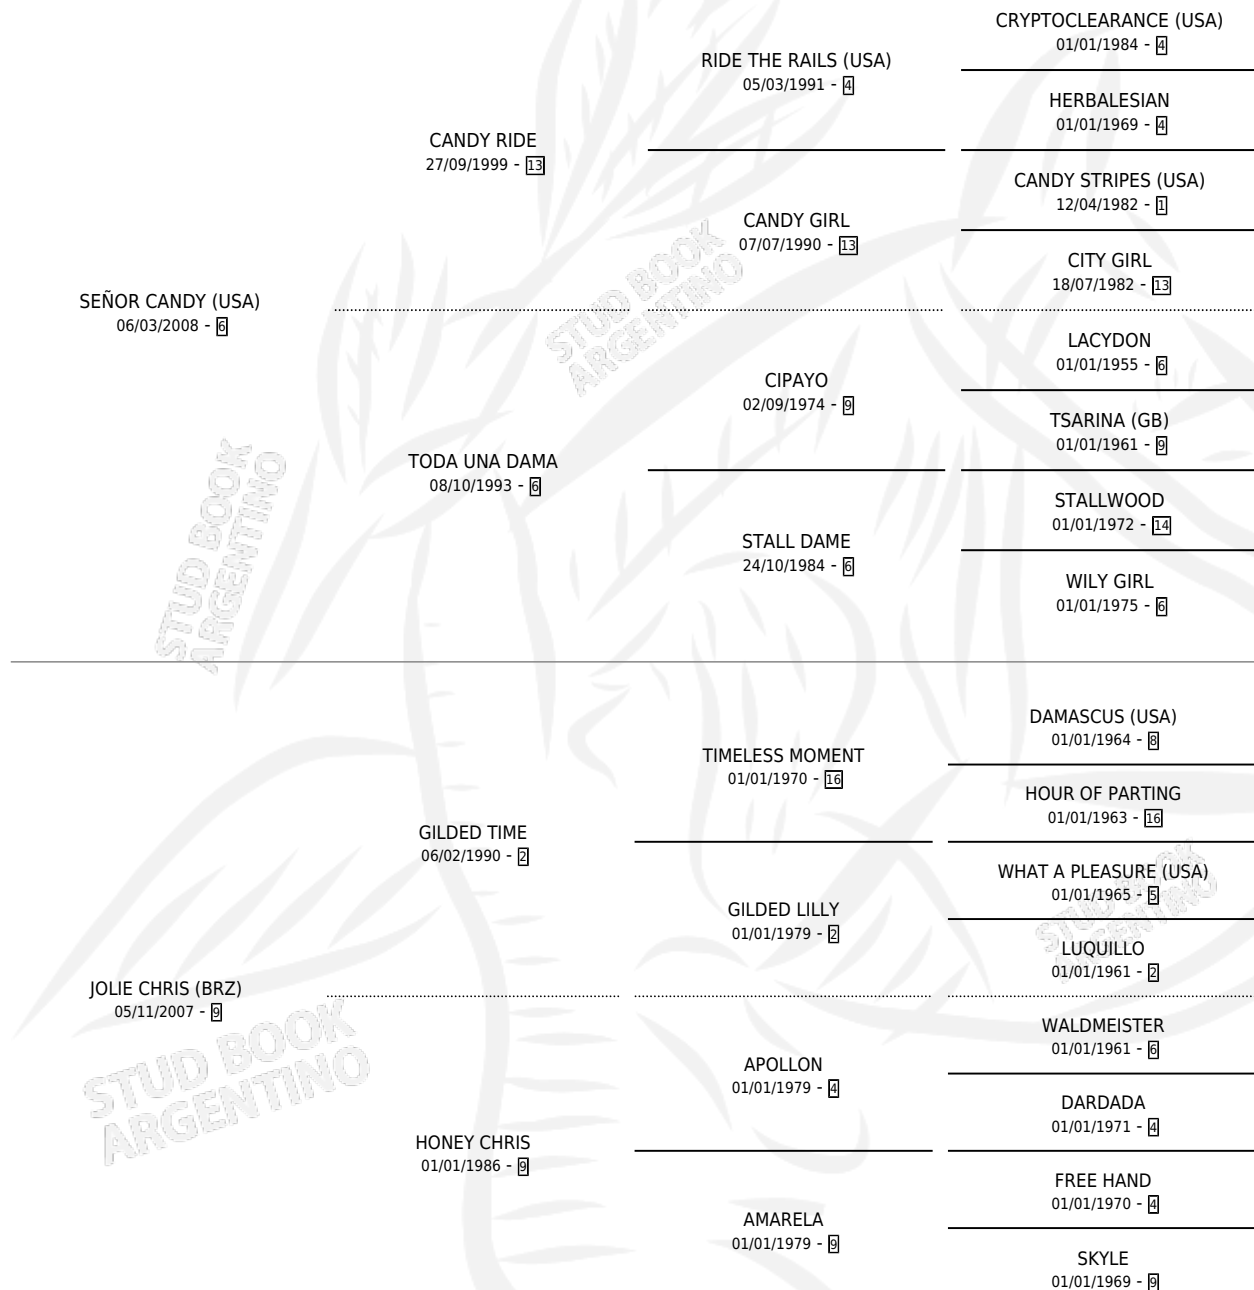

MR CHRIS

por SEÑOR CANDY (USA) y JOLIE CHRIS (BRZ) por
GILDED TIME

Argentina · Macho · Alazan · SP · 30/08/2019
Familia 9-c · Volumen 43

ESTADO

TIPIFICACIÓN SANGUÍNEA	X
TIPIFICACIÓN POR ADN	✓
PASAPORTE	✓
IDENTIFICACIÓN POR MICROCHIP	✓
REPRODUCTOR	X

Lugar de nacimiento: Wilgerbosdrift Argentina
Criador: Wilgerbosdrift Argentina

PEDIGREE

CAMPAÑA

Solo carreras oficiales de Argentina

POR EDAD

EDAD	CC	1°	2°	3°	4°	5°	NP	CLC	CLG	CLCG1	CLGG1	IMPORTE	GANANCIA / CC
3 AÑOS	3	0	0	0	0	0	3	0	0	0	0	\$42,462	\$14,154
TOTALES	3	0	0	0	0	0	3	0	0	0	0	\$42,462	\$14,154
%		0.0%	0.0%	0.0%	0.0%	0.0%	100%	0.0%	0.0%	0.0%	0.0%		

CARRERAS

FECHA	E	HIP. N°	O	DIST.	PREMIO	CAT.	PISTA	JOCKEY	CABALLERIZA CUIDADOR	POS.	IMPORTE	PAGO	
03/11/2022	3	LPA	3	6	1200	FAIRWAY (2º TURNO)	ALW	ARENA	GONZALEZ ROQUE LUIS	EL TREBOL DE PICUN (LP) VELIZ GUSTAVO RAUL	6	\$42,462	79.10
04/10/2022	3	LPA	9	4	1600	MONTELU (2008)	ALW	ARENA	GONZALEZ ROQUE LUIS	EL TREBOL DE PICUN (LP) VELIZ GUSTAVO RAUL	10	\$0	430.45
06/09/2022	3	LPA	7	6	1600	FURIOUS KEY (2013)	ALW	ARENA	GONZALEZ ROQUE LUIS	EL TREBOL DE PICUN (LP) DE ROSE CARLOS CRISTIAN	10	\$0	265.25