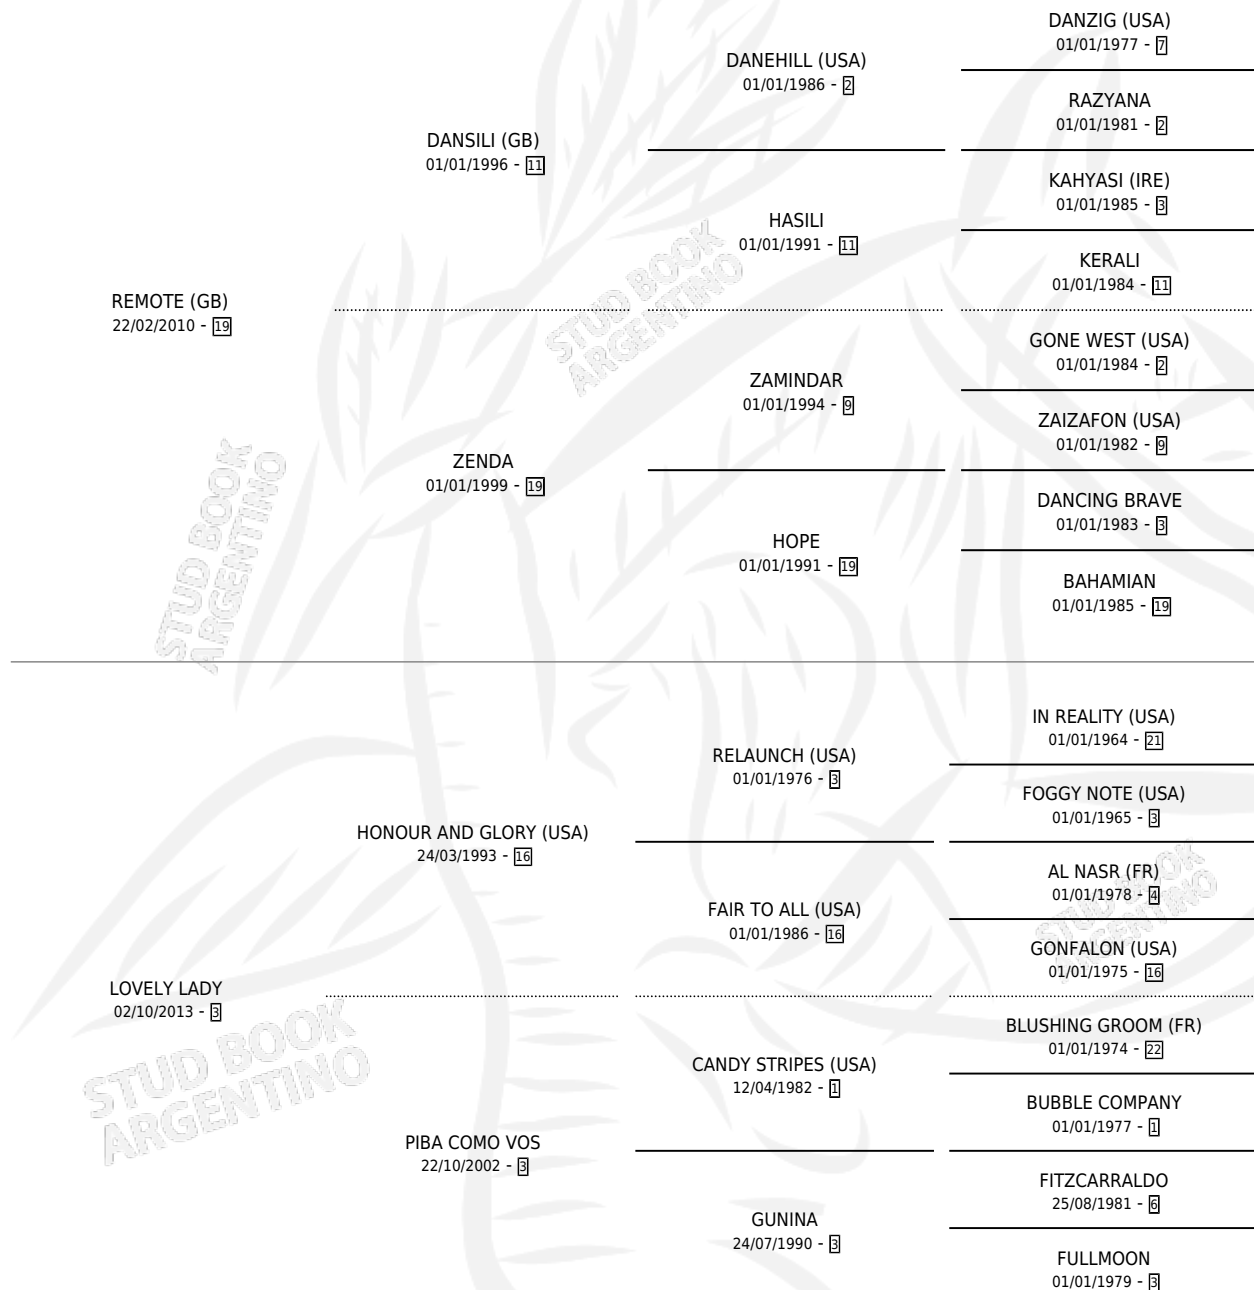

RENCANTADA

por **REMOTE (GB)** y **LOVELY LADY** por **HONOUR AND GLORY (USA)**

Argentina · Hembra · Zaino · SP · 24/09/2019
Familia 3-o · Volumen 43

ESTADO

TIPIFICACIÓN SANGUÍNEA	X
TIPIFICACIÓN POR ADN	✓
PASAPORTE	✓
IDENTIFICACIÓN POR MICROCHIP	✓
REPRODUCTOR	✓

Lugar de nacimiento: Sta. Elena
Criador: Sta. Elena

~

HIJOS

	MACHOS	HEMBRAS
1 NACIERON	0	1
SIN ACTUACIONES		

PEDIGREE

CAMPAÑA

Solo carreras oficiales de Argentina

POR EDAD

Ganadora en Palermo - \$2,375,000, a los 4 años.

POR DISTANCIA

HIPODROMO	CC	1°	2°	3°	4°	5°	NP	CLC	CLG	CLCG1	CLGG1	IMPORTE
PALERMO	8	1	1	0	0	0	6	0	0	0	0	\$2,375,000
1000 MTS	2	0	0	0	0	0	2	0	0	0	0	\$120,000
1200 MTS	4	0	1	0	0	0	3	0	0	0	0	\$655,000
1100 MTS	2	1	0	0	0	0	1	0	0	0	0	\$1,600,000