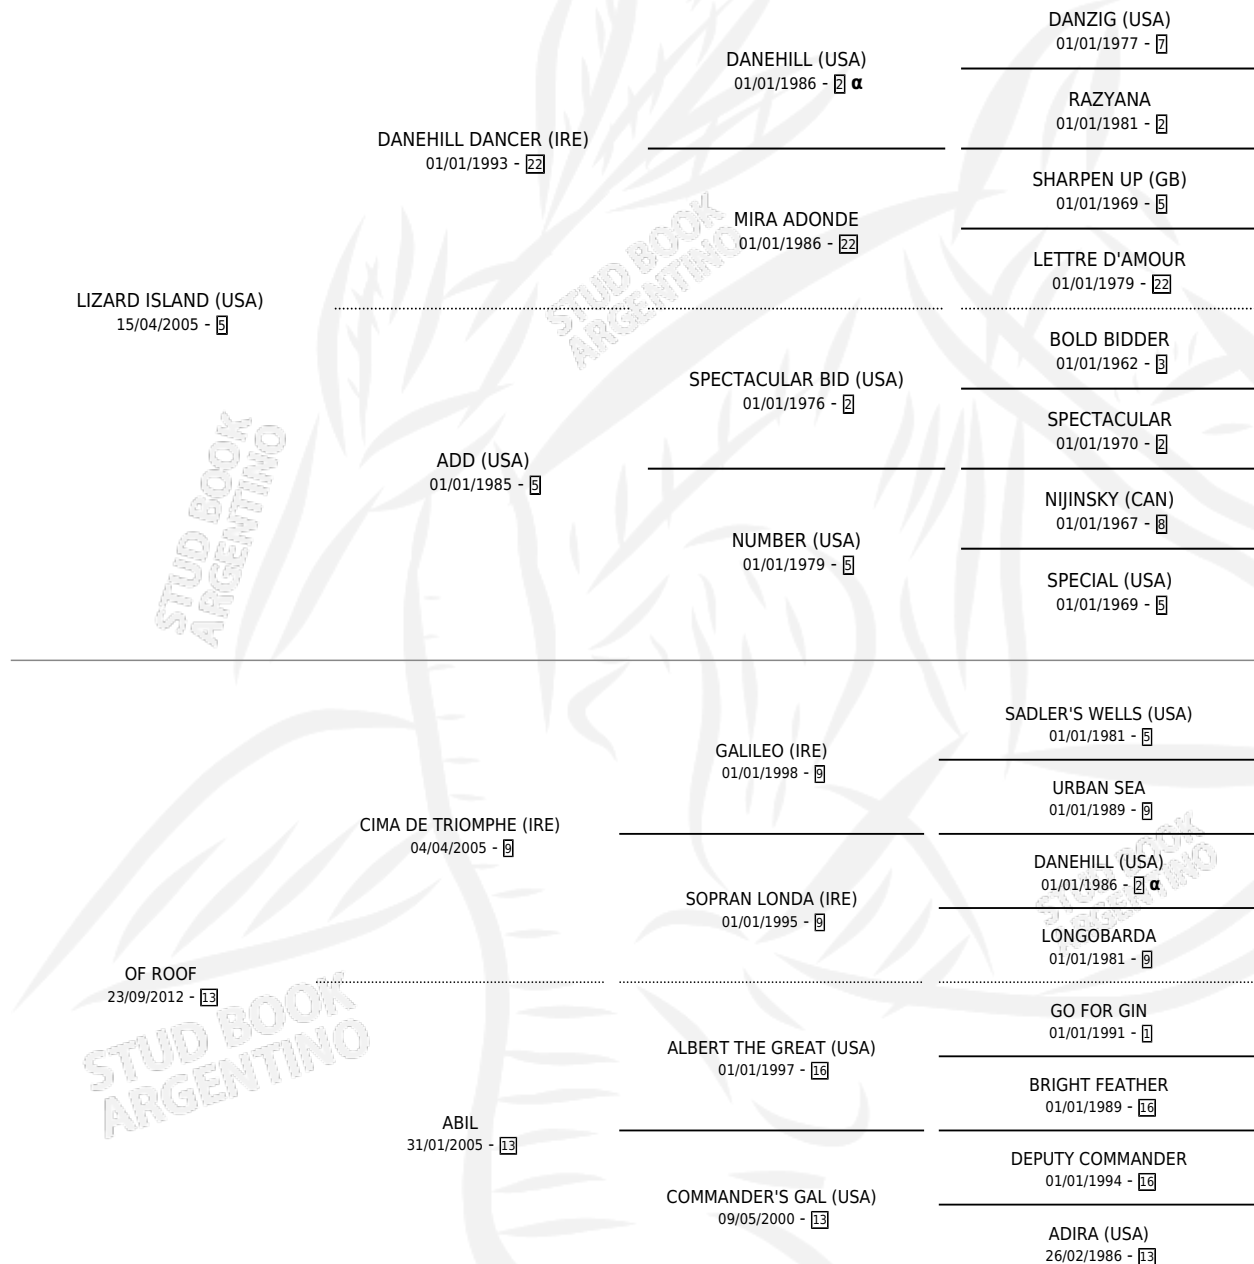

WITHWINGS

por LIZARD ISLAND (USA) y OF ROOF por CIMA DE TRIOMPHE (IRE)

Argentina · Macho · Alazan · SP · 07/09/2019
Familia 13-c · Volumen 43

ESTADO

TIPIFICACIÓN SANGUÍNEA	X
TIPIFICACIÓN POR ADN	✓
PASAPORTE	✓
IDENTIFICACIÓN POR MICROCHIP	✓
REPRODUCTOR	X

Lugar de nacimiento: El Wing
Criador: El Wing

PEDIGREE

INBREEDING : α

CAMPAÑA

Solo carreras oficiales de Argentina

POR EDAD

EDAD	CC	1°	2°	3°	4°	5°	NP	CLC	CLG	CLCG1	CLGG1	IMPORTE	GANANCIA / CC
3 AÑOS	8	1	2	1	0	1	3	0	0	0	0	\$1,738,250	\$217,281
4 AÑOS	1	0	0	0	0	1	0	0	0	0	0	\$26,750	\$26,750
5 AÑOS	1	0	0	0	0	0	1	0	0	0	0	\$0	\$0
TOTALES	10	1	2	1	0	2	4	0	0	0	0	\$1,765,000	\$176,500
%		10.0%	20.0%	10.0%	0.0%	20.0%	40.0%	0.0%	0.0%	0.0%	0.0%		

Ganador en San Isidro - \$1,765,000, a los 3 años.

POR DISTANCIA

HIPODROMO	CC	1°	2°	3°	4°	5°	NP	CLC	CLG	CLG1	CLGG1	IMPORTE
SAN ISIDRO	10	1	2	1	0	2	4	0	0	0	0	\$1,765,000
1100 MTS	4	1	1	1	0	0	1	0	0	0	0	\$1,409,500
1400 MTS	4	0	1	0	0	2	1	0	0	0	0	\$355,500
1600 MTS	1	0	0	0	0	0	1	0	0	0	0	\$0
1000 MTS	1	0	0	0	0	0	1	0	0	0	0	\$0