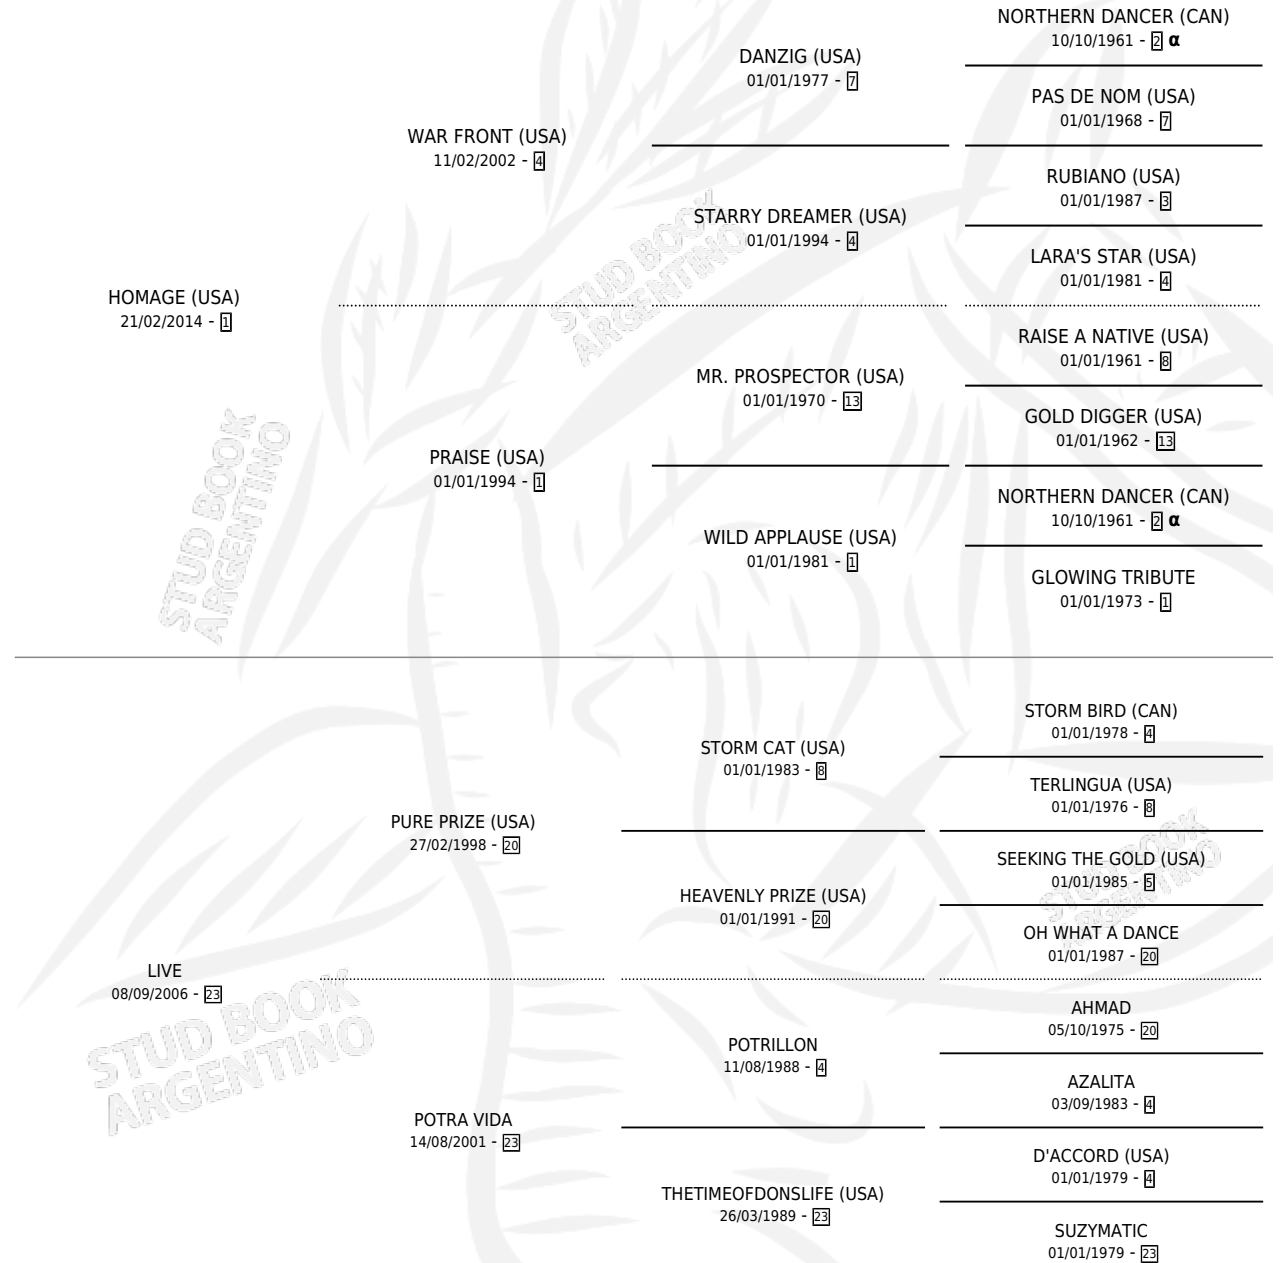

LIVE IN RIO

por **HOMAGE (USA)** y **LIVE por PURE PRIZE (USA)**

Argentina · Macho · Zaino · SP · 07/09/2019
Familia 23-b · Volumen 43

ESTADO

TIPIFICACIÓN SANGUÍNEA	X
TIPIFICACIÓN POR ADN	✓
PASAPORTE	✓
IDENTIFICACIÓN POR MICROCHIP	✓
REPRODUCTOR	X

Lugar de nacimiento: El Wing
Criador: El Wing

PEDIGREE

INBREEDING : α

CAMPAÑA

Solo carreras oficiales de Argentina

POR EDAD

EDAD	CC	1°	2°	3°	4°	5°	NP	CLC	CLG	CLCG1	CLGG1	IMPORTE	GANANCIA / CC
3 AÑOS	4	0	0	3	0	0	1	0	0	0	0	\$663,750	\$165,938
4 AÑOS	2	0	1	0	0	0	1	0	0	0	0	\$588,000	\$294,000
TOTALES	6	0	1	3	0	0	2	0	0	0	0	\$1,251,750	\$208,625
%		0.0%	16.7%	50.0%	0.0%	0.0%	33.3%	0.0%	0.0%	0.0%	0.0%		

Placés en San Isidro y Palermo en 6 carreras disputadas.

POR DISTANCIA

HIPODROMO	CC	1°	2°	3°	4°	5°	NP	CLC	CLG	CLCG1	CLGG1	IMPORTE
SAN ISIDRO	4	0	1	2	0	0	0	0	0	0	0	\$934,250
1600 MTS	2	0	0	1	0	0	0	0	0	0	0	\$200,000
1400 MTS	2	0	1	1	0	0	0	0	0	0	0	\$734,250
PALERMO	2	0	0	1	0	0	1	0	0	0	0	\$317,500
1600 MTS	2	0	0	1	0	0	1	0	0	0	0	\$317,500