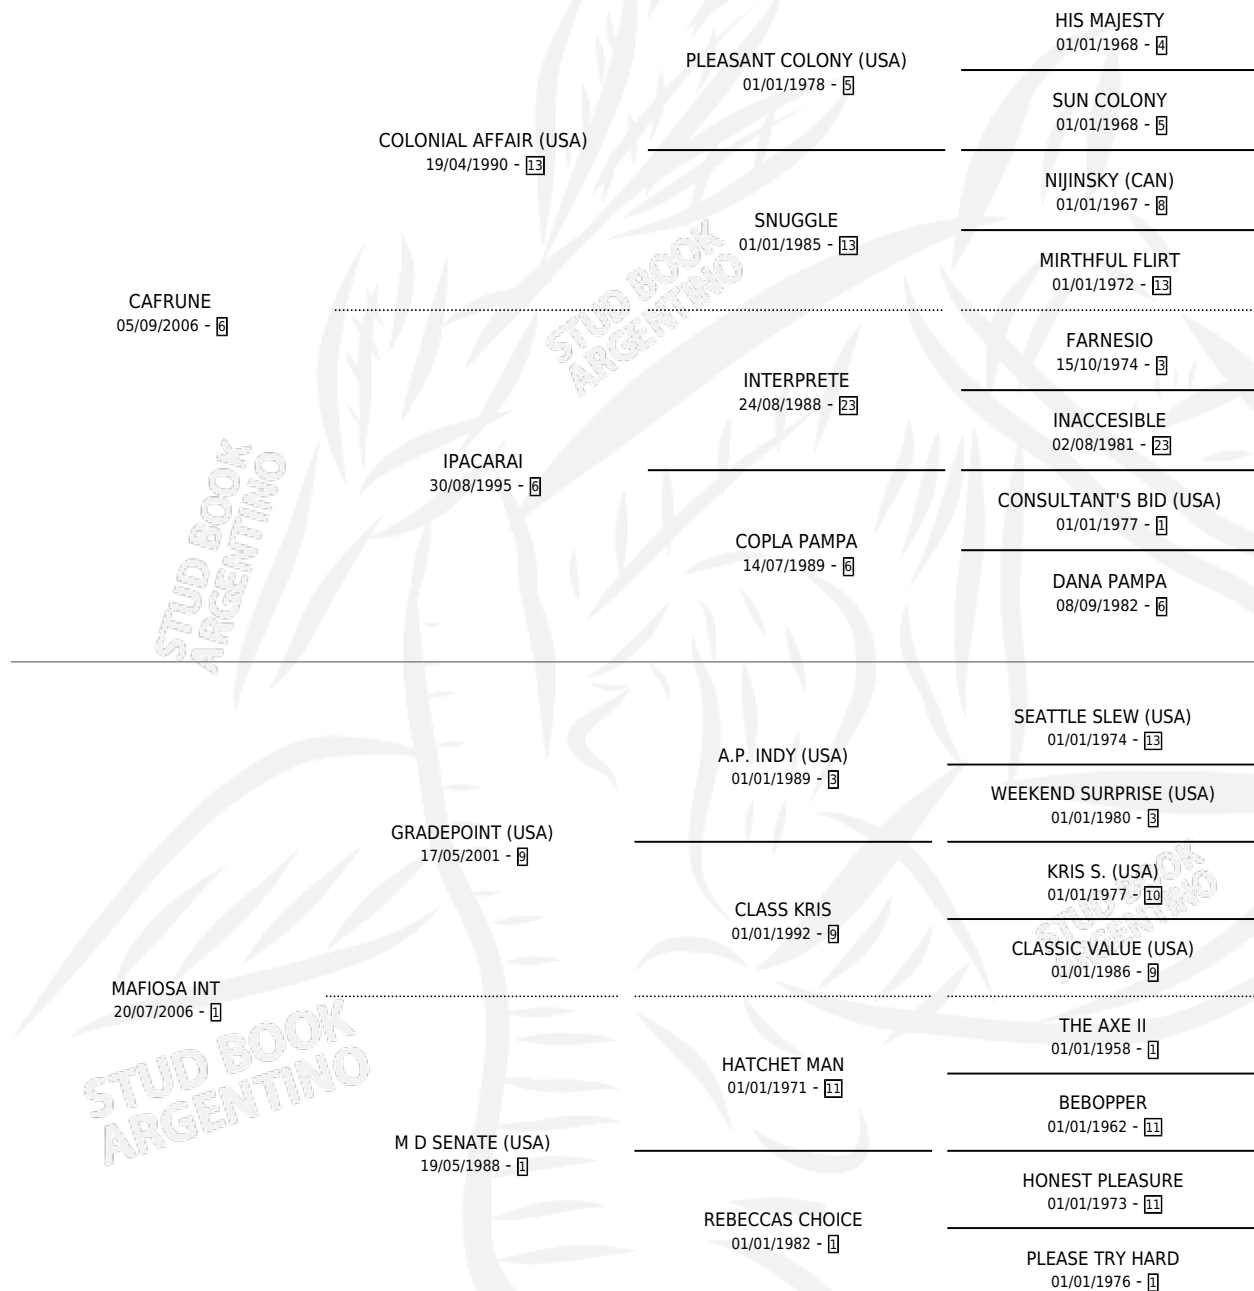

MURMULLO DE TRIBUNA

por CAFRUNE y MAFIOSA INT por GRADEPOINT (USA)

Argentina · Macho · Zaino · SP · 20/08/2019
Familia 1-w · Volumen 43

ESTADO

TIPIFICACIÓN SANGUÍNEA	X
TIPIFICACIÓN POR ADN	X
PASAPORTE	X
IDENTIFICACIÓN POR MICROCHIP	X
REPRODUCTOR	X

Lugar de nacimiento: Divina Providencia

Criador: Cahuel

PEDIGREE

MURMULLO DE TRIBUNA

Datos oficiales del Stud Book Argentino

Documento generado el 08/05/2026

studbook.org.ar