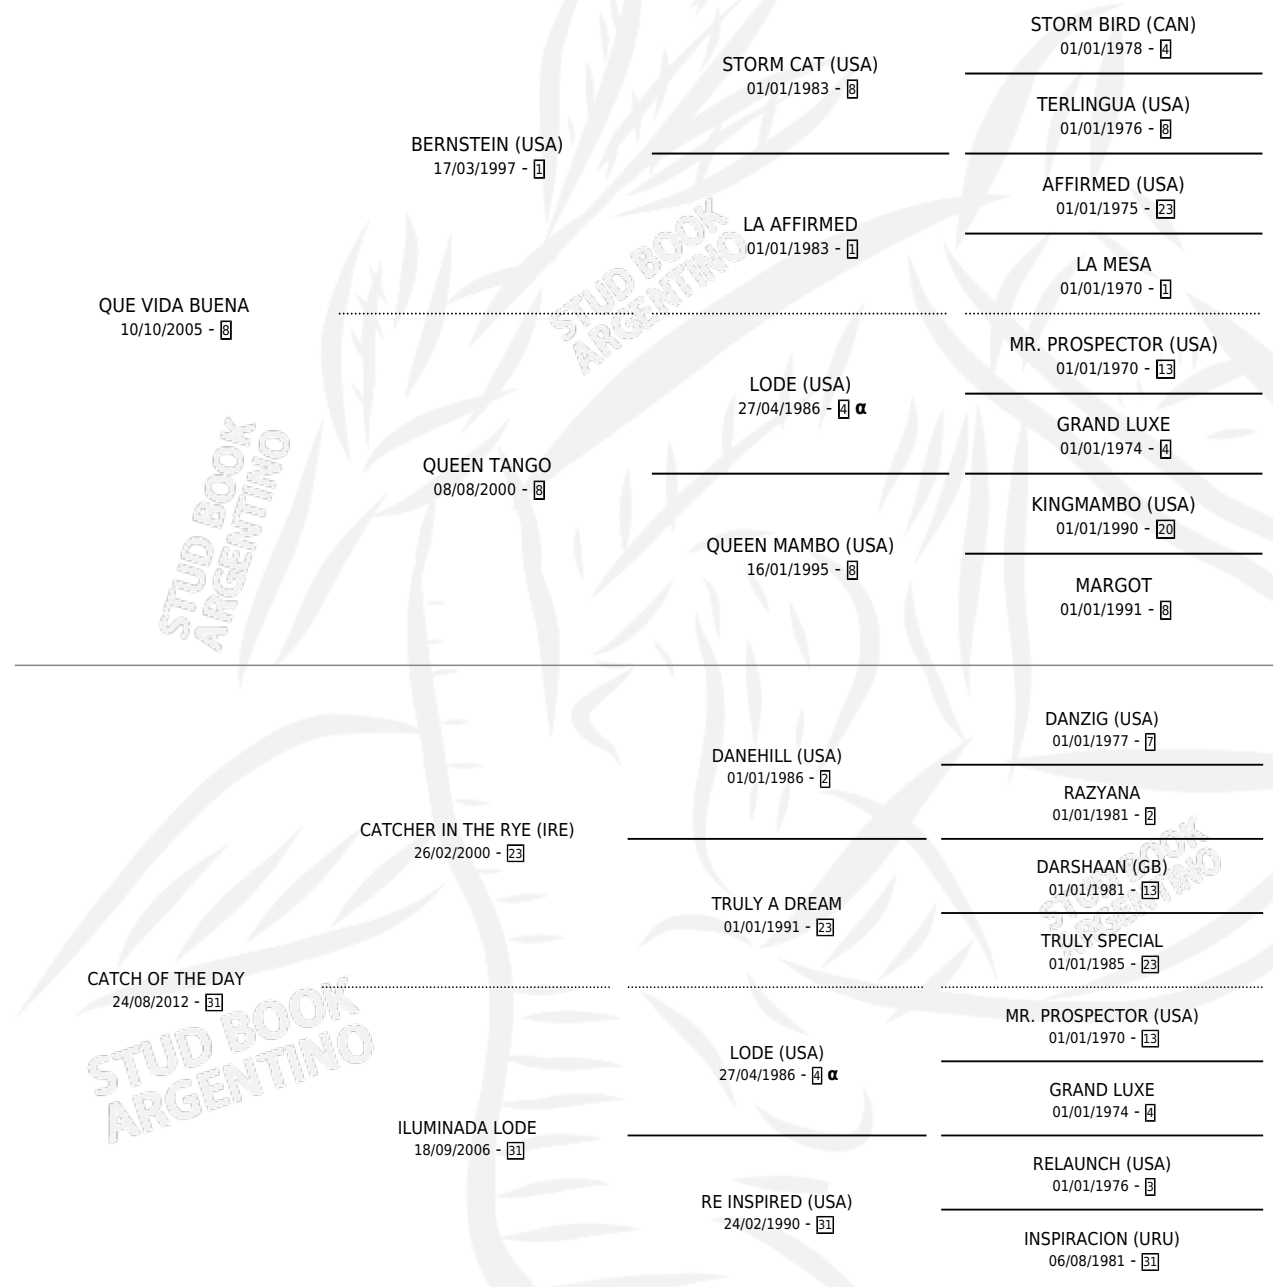

Lugar de nacimiento: Don Florentino
Criador: Don Florentino

PEDIGREE

INBREEDING : α

CAMPAÑA

Solo carreras oficiales de Argentina

POR EDAD

EDAD	CC	1°	2°	3°	4°	5°	NP	CLC	CLG	CLCG1	CLGG1	IMPORTE	GANANCIA / CC
3 AÑOS	1	0	0	0	0	0	1	1	0	0	0	\$0	\$0
5 AÑOS	6	1	1	0	1	1	2	0	0	0	0	\$2,851,000	\$475,167
6 AÑOS	7	0	1	0	1	0	5	0	0	0	0	\$1,277,500	\$182,500
TOTALES	14	1	2	0	2	1	8	1	0	0	0	\$4,128,500	\$294,893
%		7.1%	14.3%	0.0%	14.3%	7.1%	57.1%	7.1%	0.0%	0.0%	0.0%		

Ganador en San Isidro - \$4,128,500, a los 5 años.

POR DISTANCIA

HIPODROMO	CC	1°	2°	3°	4°	5°	NP	CLC	CLG	CLCG1	CLGG1	IMPORTE
SAN ISIDRO	12	1	1	0	2	1	7	0	0	0	0	\$3,078,500
1200 MTS	9	1	1	0	1	0	6	0	0	0	0	\$2,877,500
1400 MTS	3	0	0	0	1	1	1	0	0	0	0	\$201,000
PALERMO	1	0	1	0	0	0	0	0	0	0	0	\$1,050,000
1200 MTS	1	0	1	0	0	0	0	0	0	0	0	\$1,050,000
TUCUMAN	1	0	0	0	0	0	1	0	0	0	0	\$0
1300 MTS	1	0	0	0	0	0	1	0	0	0	0	\$0