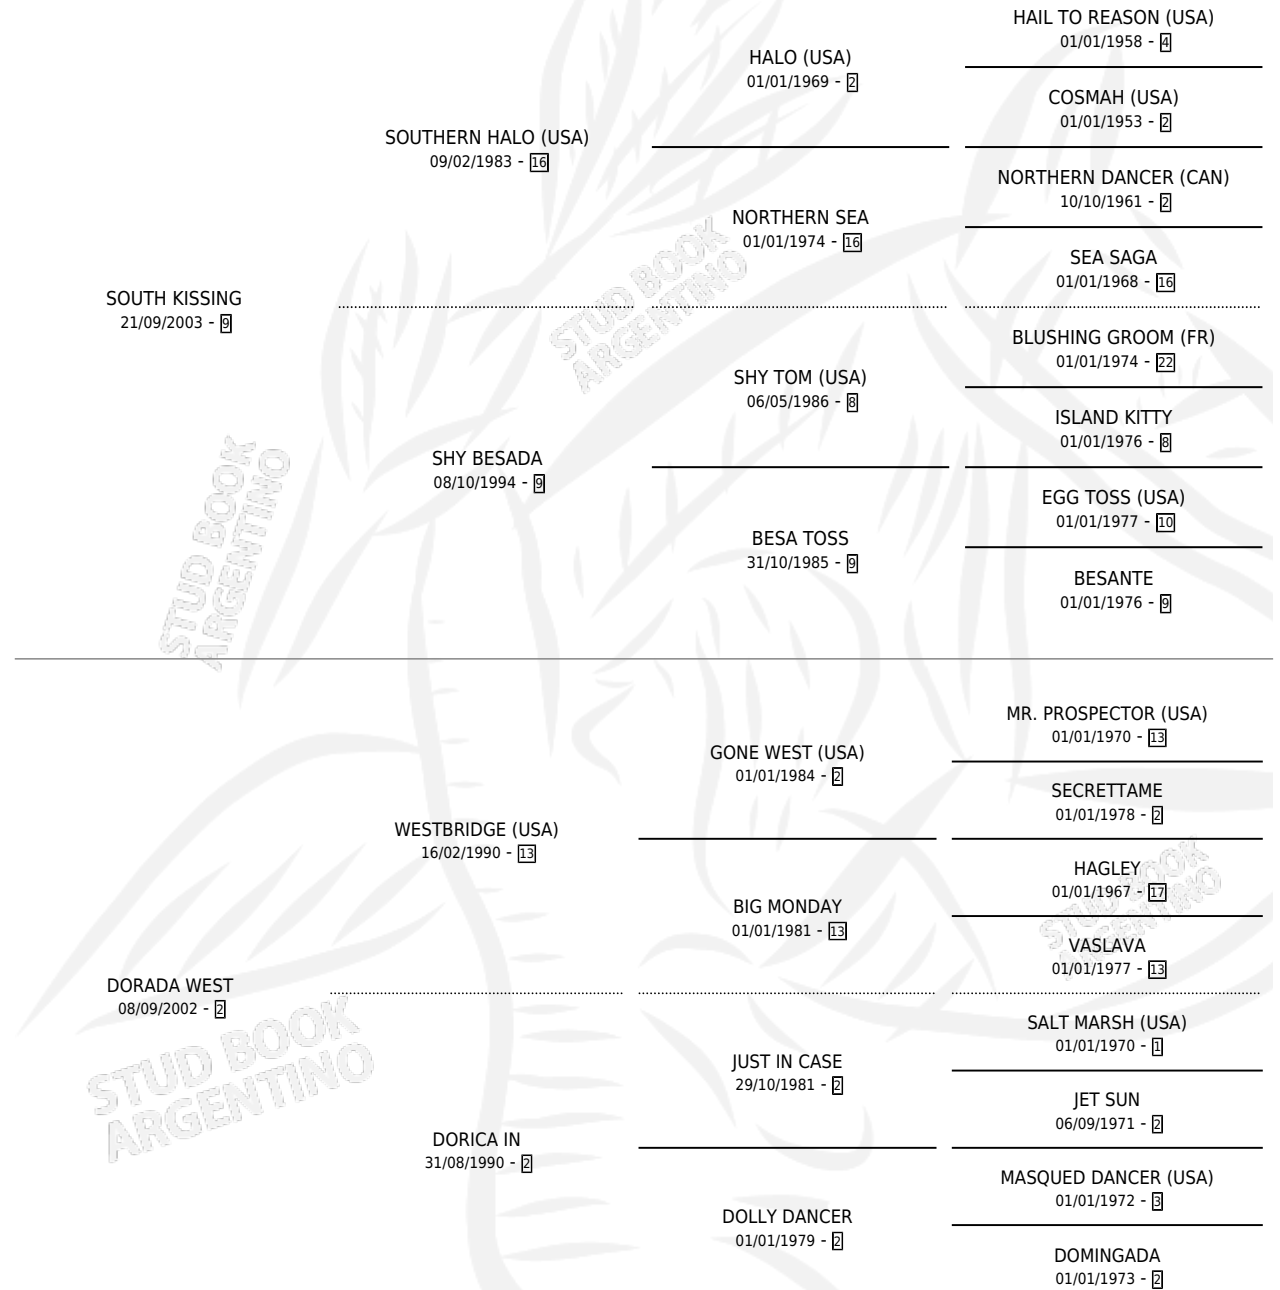

SUR DORADO

por SOUTH KISSING y DORADA WEST por WESTBRIDGE (USA)

Argentina · Macho · Alazan · SP · 04/09/2019
Familia 2-e · Volumen 43

ESTADO

TIPIFICACIÓN SANGUÍNEA	X
TIPIFICACIÓN POR ADN	✓
PASAPORTE	✓
IDENTIFICACIÓN POR MICROCHIP	✓
REPRODUCTOR	X

Lugar de nacimiento: Don Florentino
Criador: El Calden

PEDIGREE

SUR DORADO

Datos oficiales del Stud Book Argentino

Documento generado el 05/05/2026

studbook.org.ar