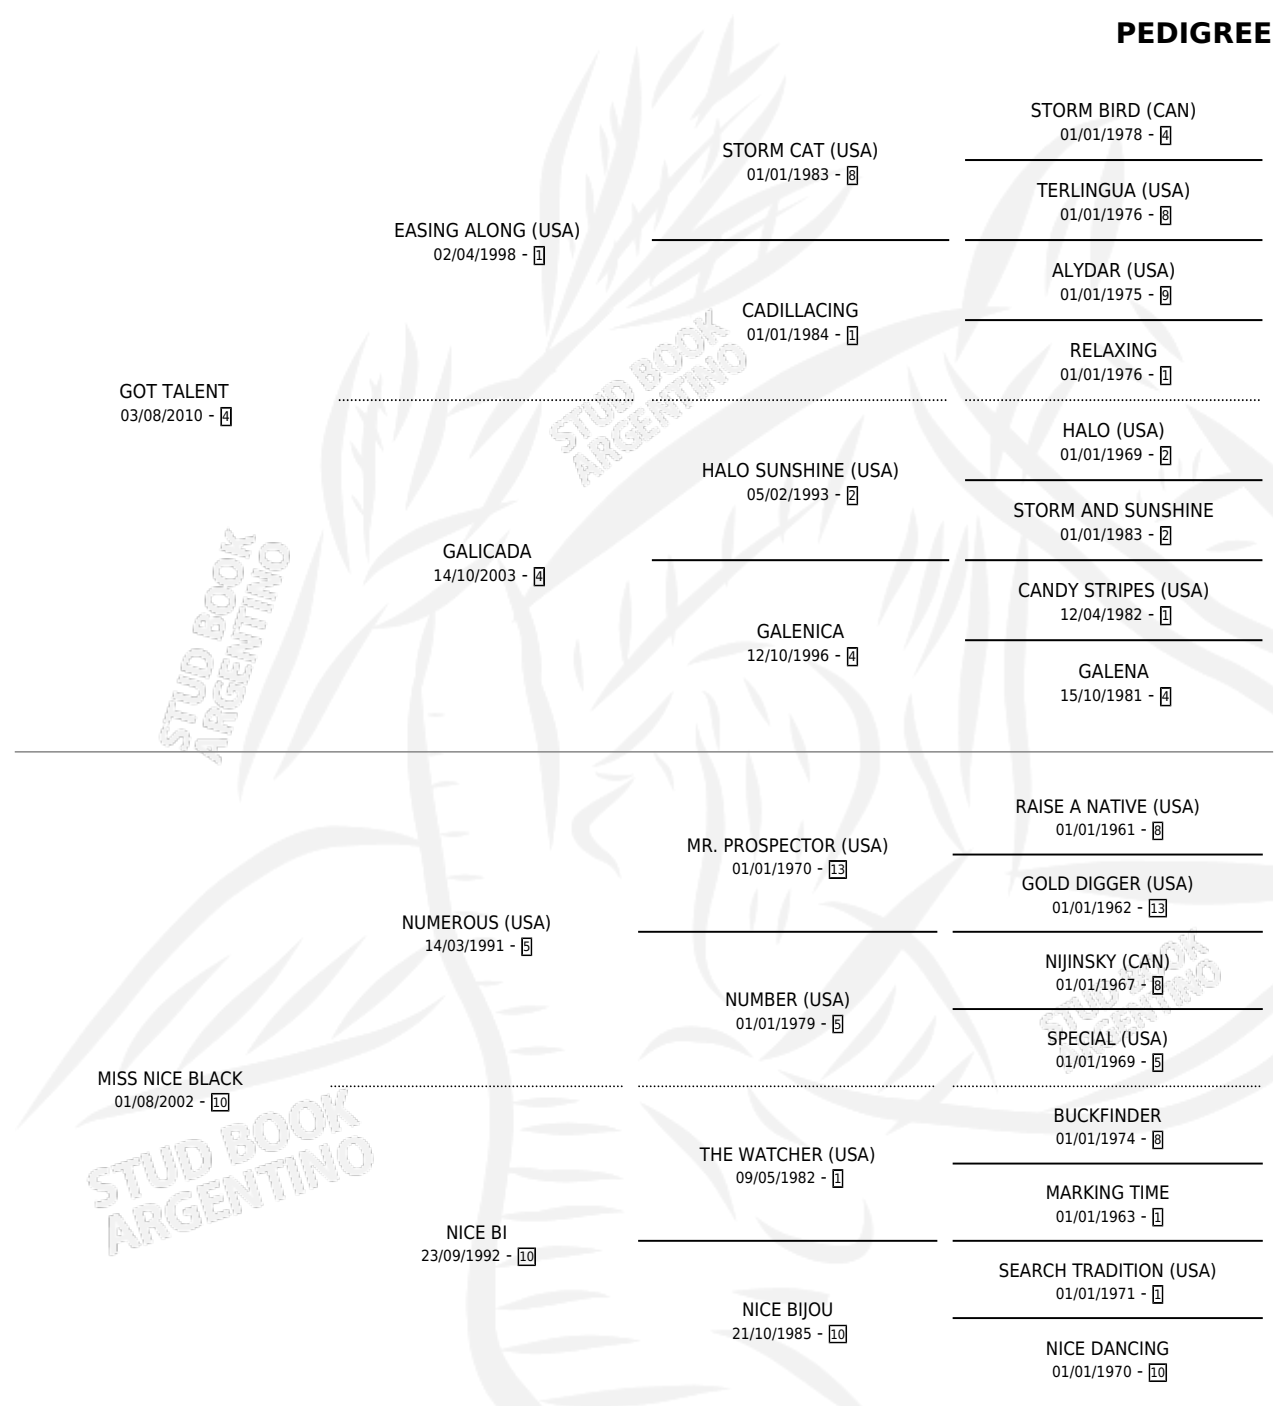

MR BLACK TALENT

por GOT TALENT y MISS NICE BLACK por NUMEROUS (USA)

Argentina · Macho · Alazan · SP · 10/09/2019
Familia 10 · Volumen 43

ESTADO

TIPIFICACIÓN SANGUÍNEA	X
TIPIFICACIÓN POR ADN	✓
PASAPORTE	✓
IDENTIFICACIÓN POR MICROCHIP	✓
REPRODUCTOR	X

Lugar de nacimiento: Don Florentino
Criador: Don Florentino

PEDIGREE