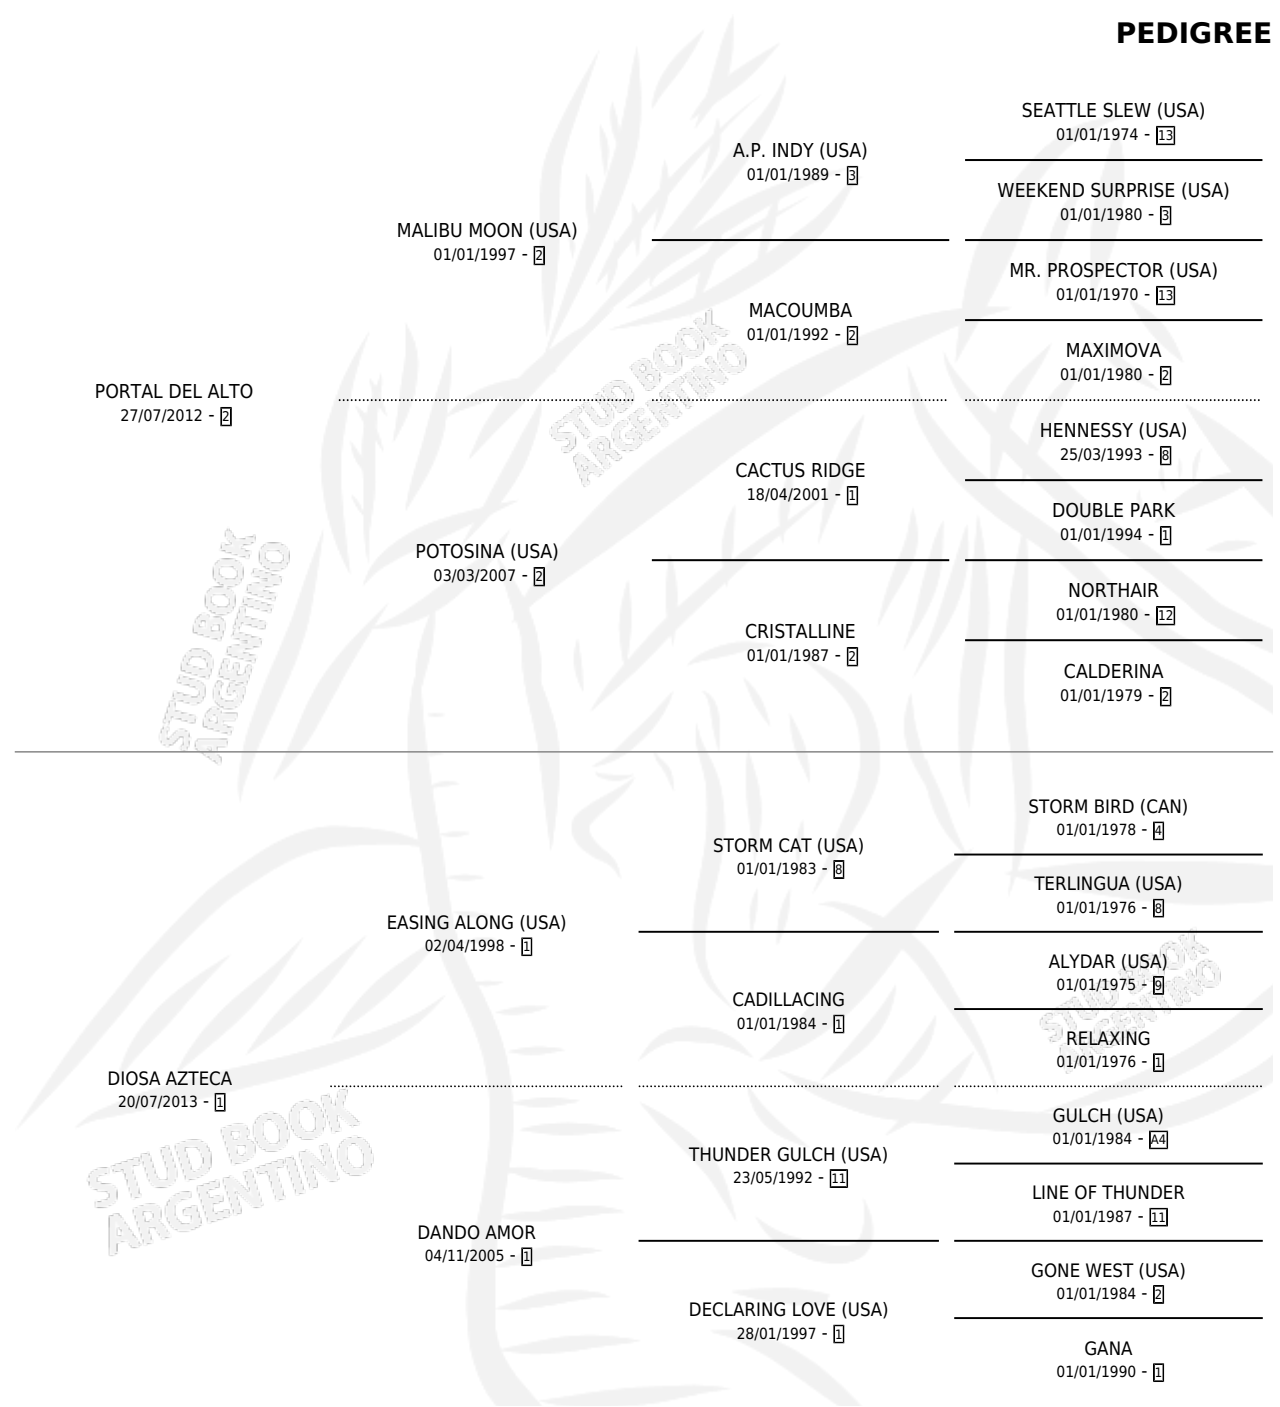

DUSART

por **PORTAL DEL ALTO** y **DIOSA AZTECA** por **EASING ALONG (USA)**

Argentina · Macho · Zaino · SP · 10/09/2019
Familia 1 · Volumen 43

ESTADO

TIPIFICACIÓN SANGUÍNEA	X
TIPIFICACIÓN POR ADN	✓
PASAPORTE	✓
IDENTIFICACIÓN POR MICROCHIP	✓
REPRODUCTOR	X

Lugar de nacimiento: Pozo de Luna

Criador: Pozo de Luna

PEDIGREE

CAMPAÑA

Solo carreras oficiales de Argentina

POR EDAD

EDAD	CC	1°	2°	3°	4°	5°	NP	CLC	CLG	CLCG1	CLGG1	IMPORTE	GANANCIA / CC
2 AÑOS	2	0	0	1	0	0	1	0	0	0	0	\$160,000	\$80,000
TOTALES	2	0	0	1	0	0	1	0	0	0	0	\$160,000	\$80,000
%		0.0%	0.0%	50.0%	0.0%	0.0%	50.0%	0.0%	0.0%	0.0%	0.0%		