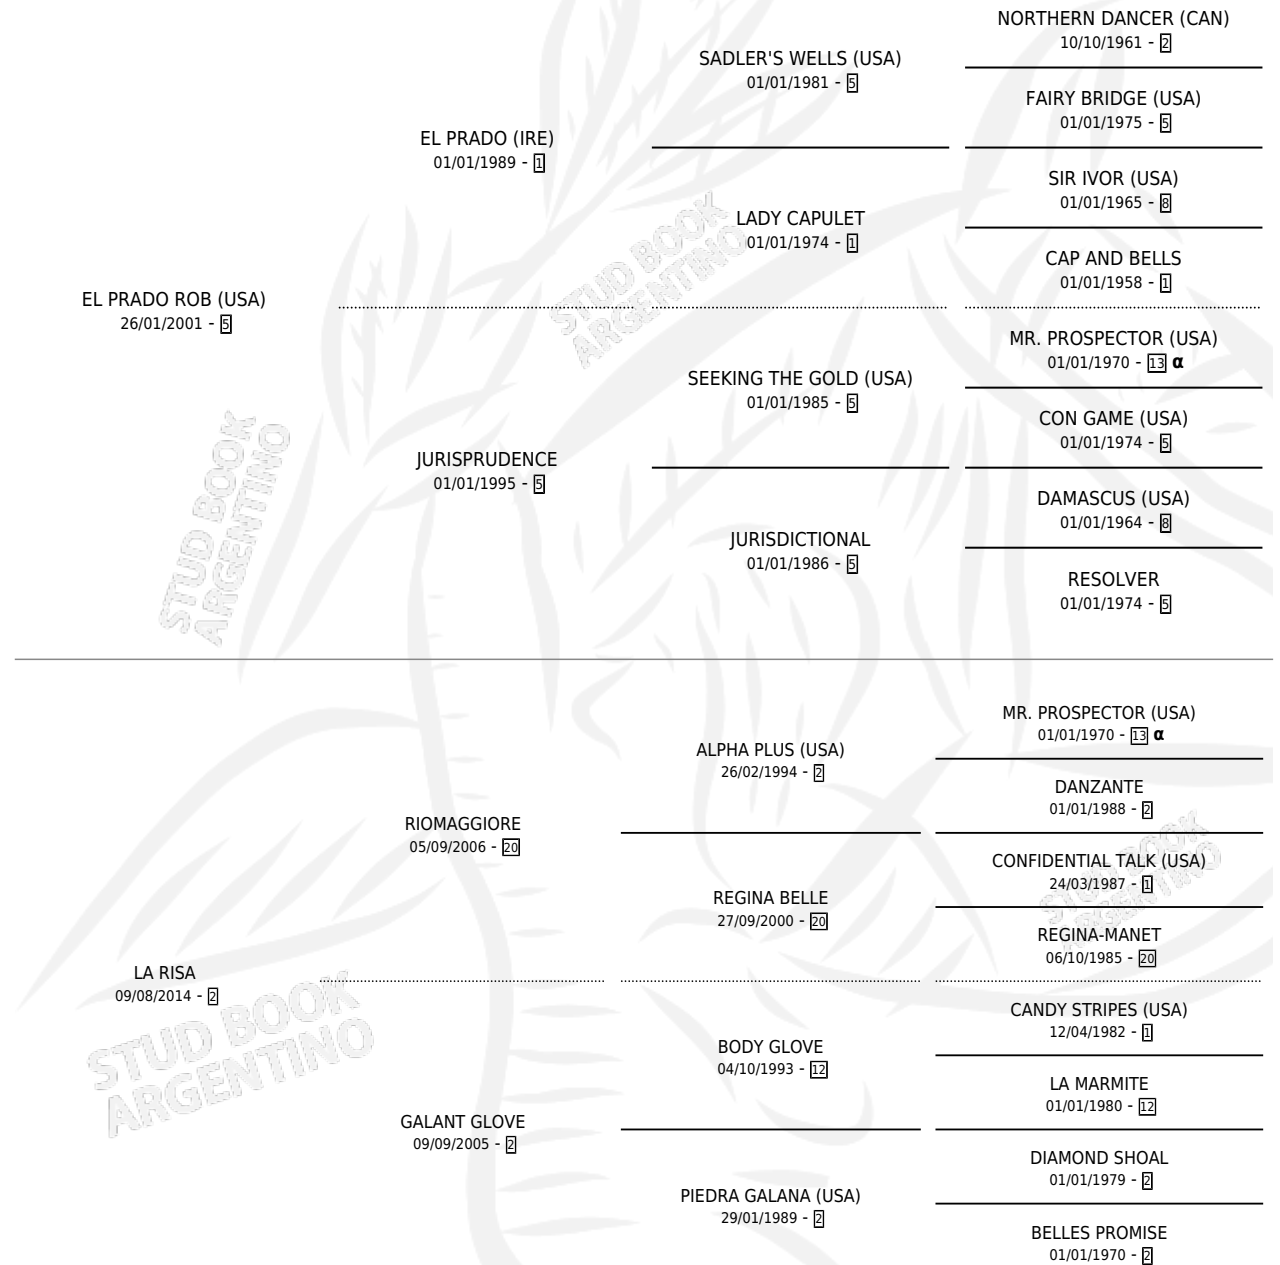

PAYASO AZUL

por **EL PRADO ROB (USA)** y **LA RISA** por **RIOMAGGIORE**

Argentina · Macho · Zaino · SP · 16/09/2019
Familia 2-n · Volumen 43

ESTADO

TIPIFICACIÓN SANGUÍNEA	X
TIPIFICACIÓN POR ADN	✓
PASAPORTE	✓
IDENTIFICACIÓN POR MICROCHIP	✓
REPRODUCTOR	X

Lugar de nacimiento: Fortin Pampa
Criador: Fortin Pampa

PEDIGREE

INBREEDING : α