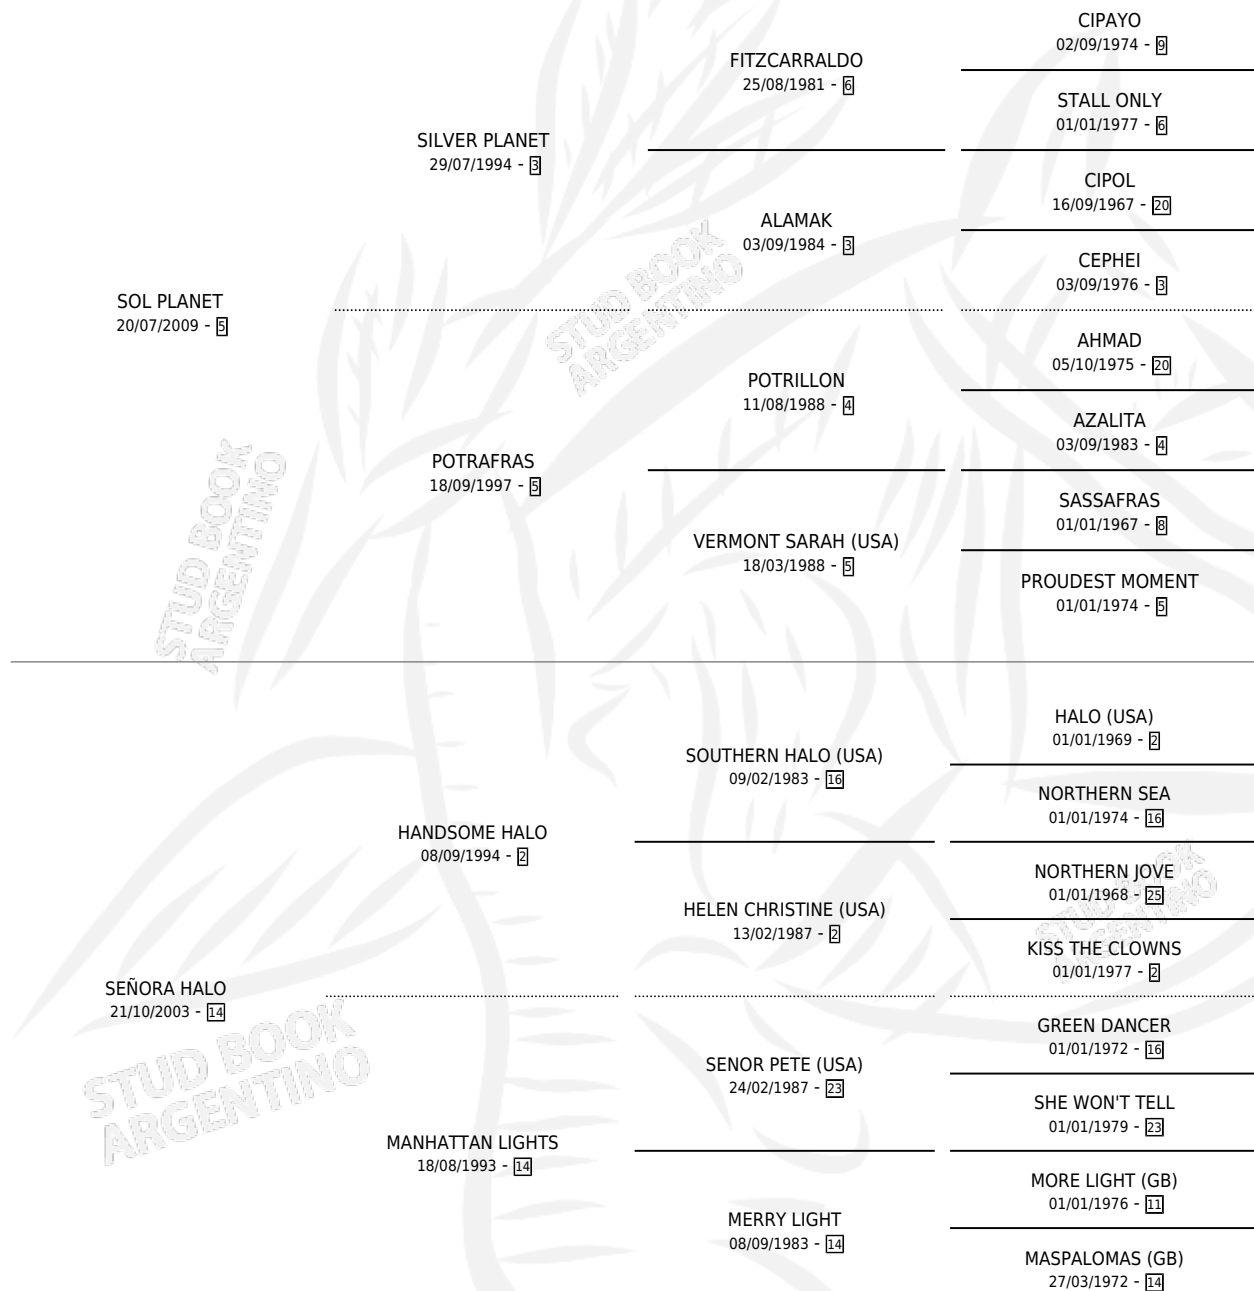

PLANETA HALO

por SOL PLANET y SEÑORA HALO por HANDSOME HALO

Argentina · Macho · Zaino o Tordillo · SP · 31/08/2019
Familia 14-c · Volumen 43

ESTADO

TIPIFICACIÓN SANGUÍNEA	X
TIPIFICACIÓN POR ADN	X
PASAPORTE	X
IDENTIFICACIÓN POR MICROCHIP	X
REPRODUCTOR	X

Lugar de nacimiento: Nimanor

Criador: Nimanor

PEDIGREE

PLANETA HALO

Datos oficiales del Stud Book Argentino

Documento generado el 14/05/2026

studbook.org.ar