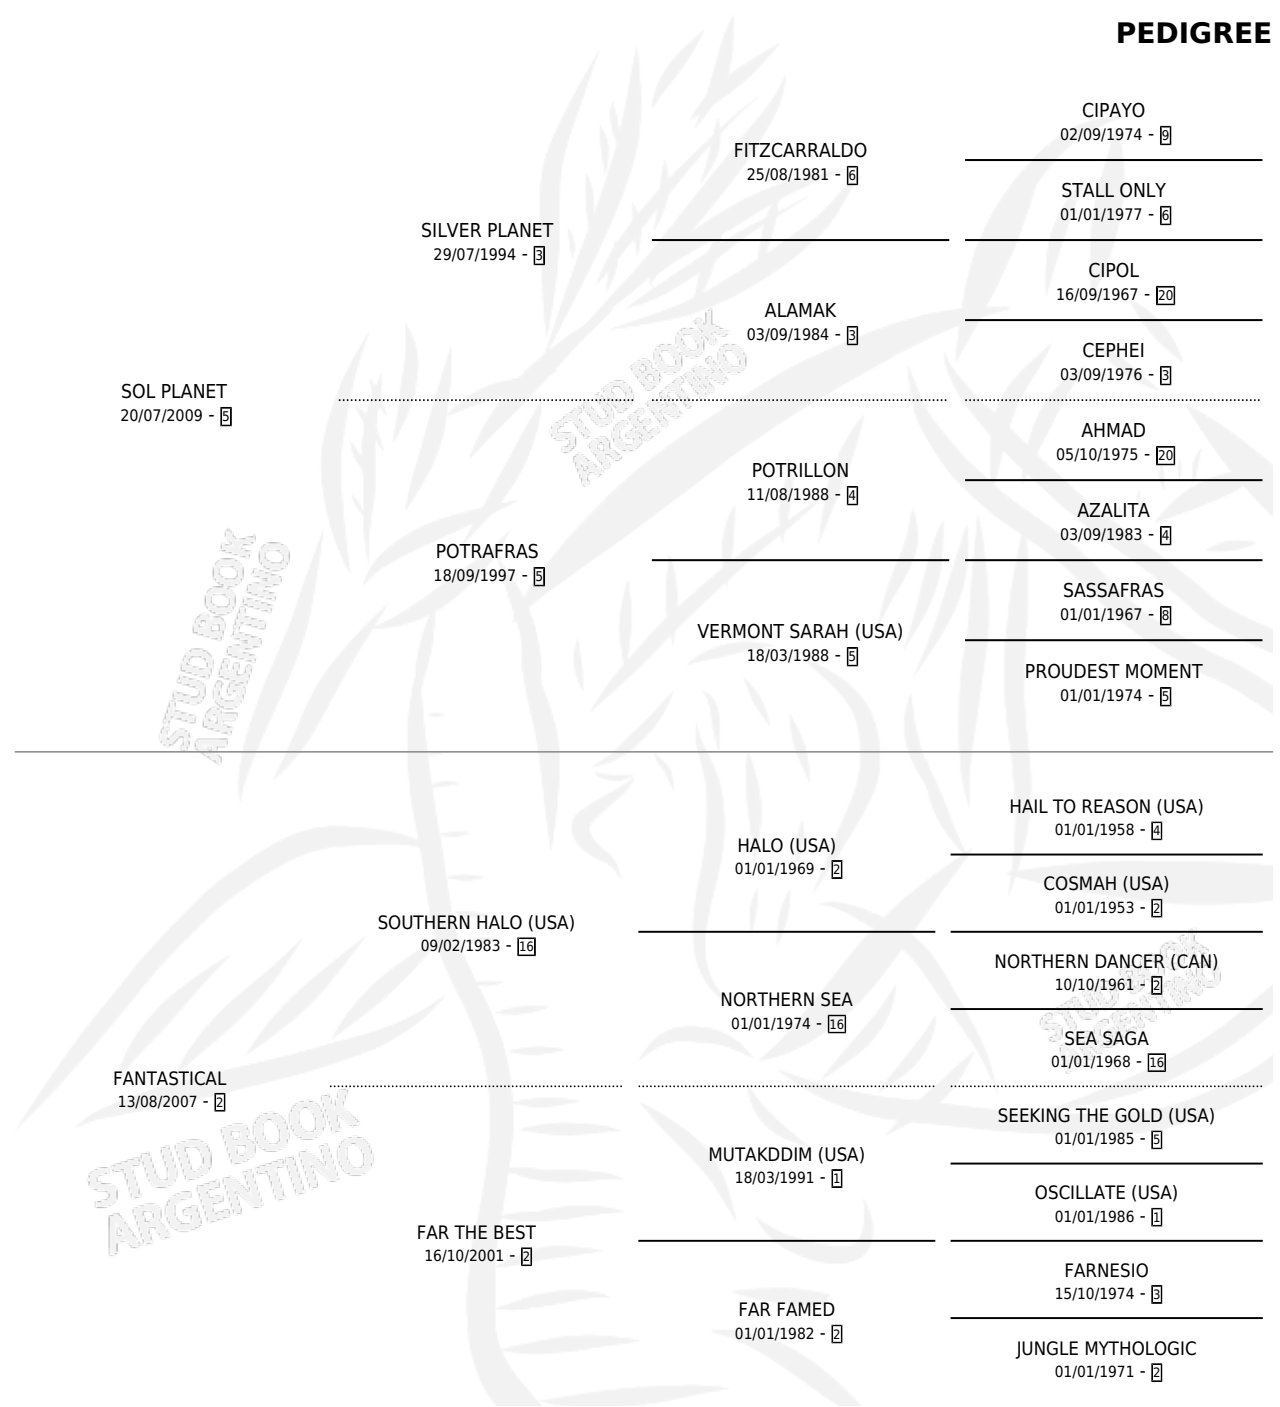

FANTASIA PLANET

por SOL PLANET y FANTASTICAL por SOUTHERN HALO (USA)

Argentina · Hembra · Alazan · SP · 11/09/2019
Familia 2-g · Volumen 43

ESTADO

TIPIFICACIÓN SANGUÍNEA	X
TIPIFICACIÓN POR ADN	✓
PASAPORTE	✓
IDENTIFICACIÓN POR MICROCHIP	✓
REPRODUCTOR	X

Lugar de nacimiento: Nimanor

Criador: Nimanor

PEDIGREE

CAMPAÑA

Solo carreras oficiales de Argentina

POR EDAD

EDAD	CC	1°	2°	3°	4°	5°	NP	CLC	CLG	CLCG1	CLGG1	IMPORTE	GANANCIA / CC
2 AÑOS	1	0	0	0	0	0	1	1	0	0	0	\$0	\$0
4 AÑOS	3	0	0	0	1	0	2	0	0	0	0	\$125,000	\$41,667
TOTALES	4	0	0	0	1	0	3	1	0	0	0	\$125,000	\$31,250
%		0.0%	0.0%	0.0%	25.0%	0.0%	75.0%	25.0%	0.0%	0.0%	0.0%		