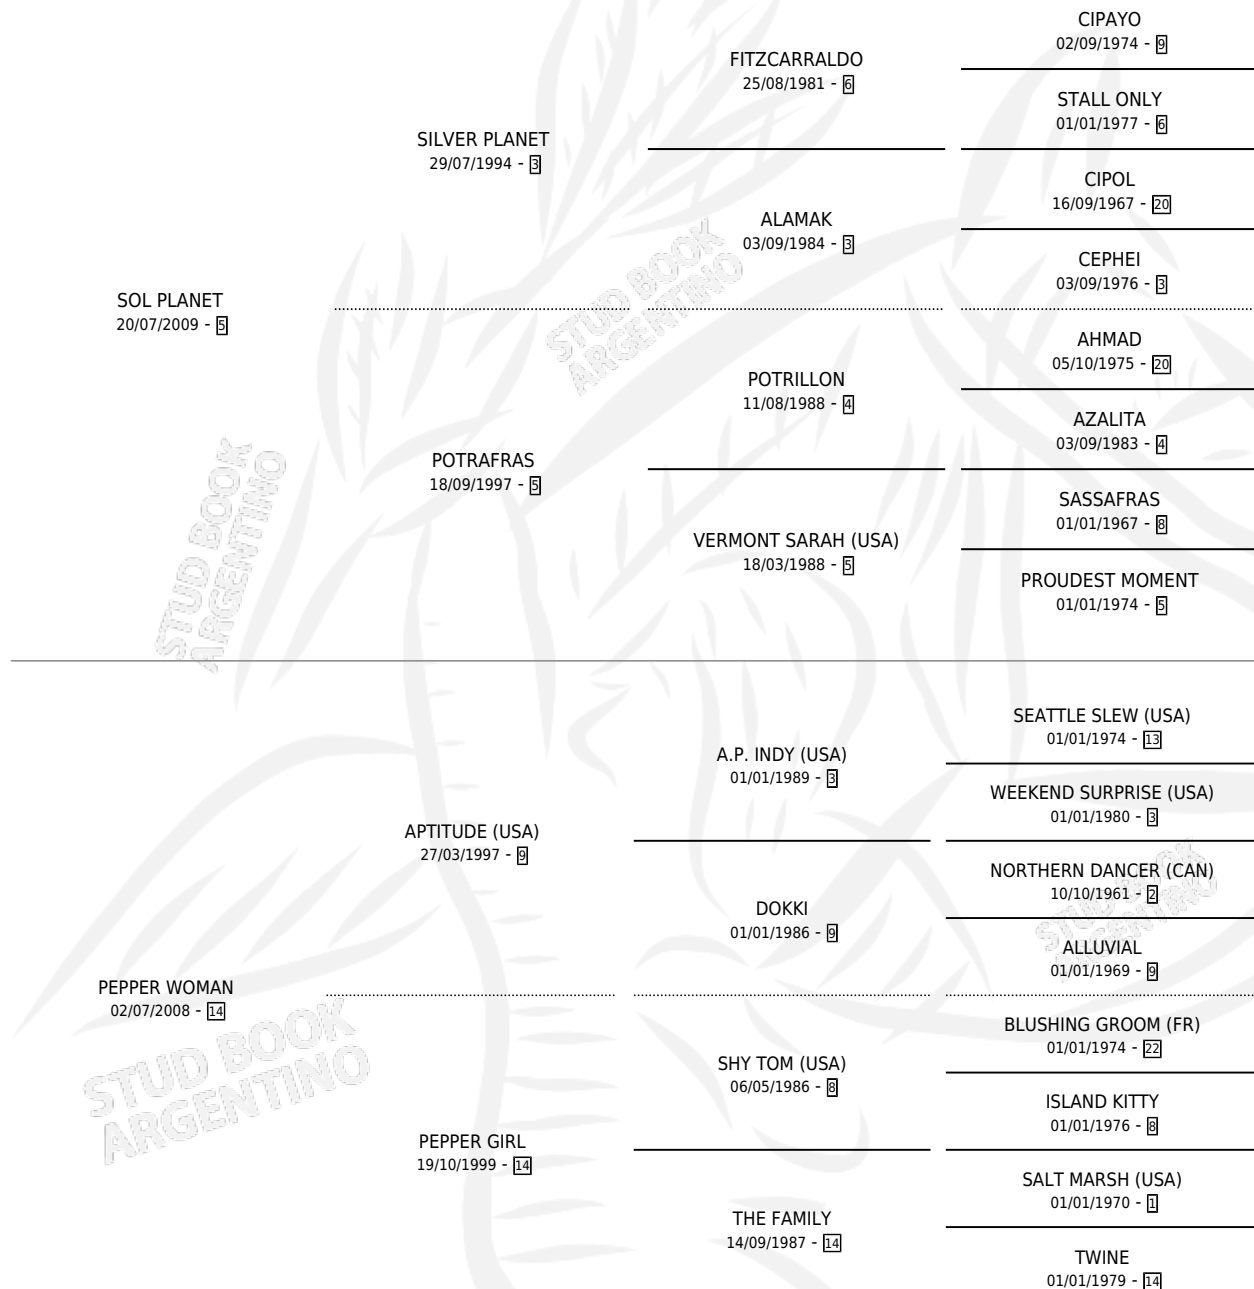

PICANTONA PLANET

por SOL PLANET y PEPPER WOMAN por APTITUDE (USA)

Argentina · Hembra · Zaino · SP · 10/08/2019
Familia 14-c · Volumen 43

ESTADO

TIPIFICACIÓN SANGUÍNEA	X
TIPIFICACIÓN POR ADN	X
PASAPORTE	X
IDENTIFICACIÓN POR MICROCHIP	X
REPRODUCTOR	X

Lugar de nacimiento: Nimanor

Criador: Nimanor

PEDIGREE

PICANTONA PLANET

Datos oficiales del Stud Book Argentino

Documento generado el 11/05/2026

studbook.org.ar