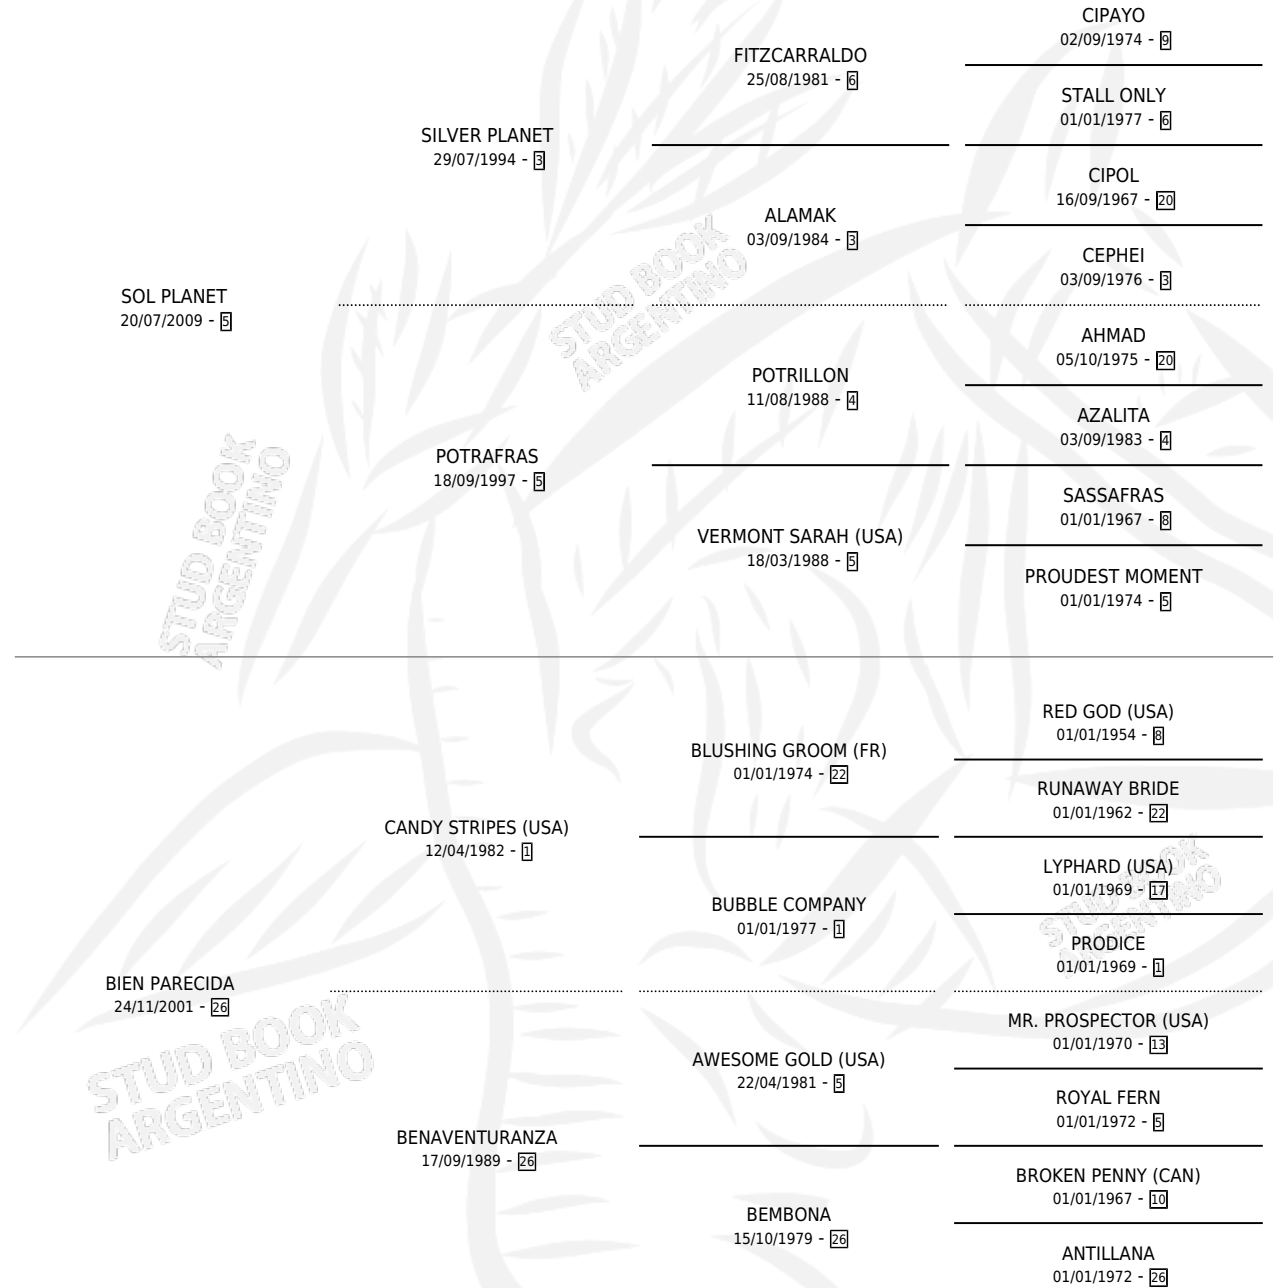

SOLITA PLANET

por SOL PLANET y BIEN PARECIDA por CANDY STRIPES (USA)

Argentina · Hembra · Alazan · SP · 22/08/2019
Familia 26 · Volumen 43

ESTADO

TIPIFICACIÓN SANGUÍNEA	X
TIPIFICACIÓN POR ADN	✓
PASAPORTE	X
IDENTIFICACIÓN POR MICROCHIP	✓
REPRODUCTOR	X

Lugar de nacimiento: Nimanor
Criador: Nimanor

PEDIGREE

SOLITA PLANET

Datos oficiales del Stud Book Argentino

Documento generado el 07/05/2026

studbook.org.ar